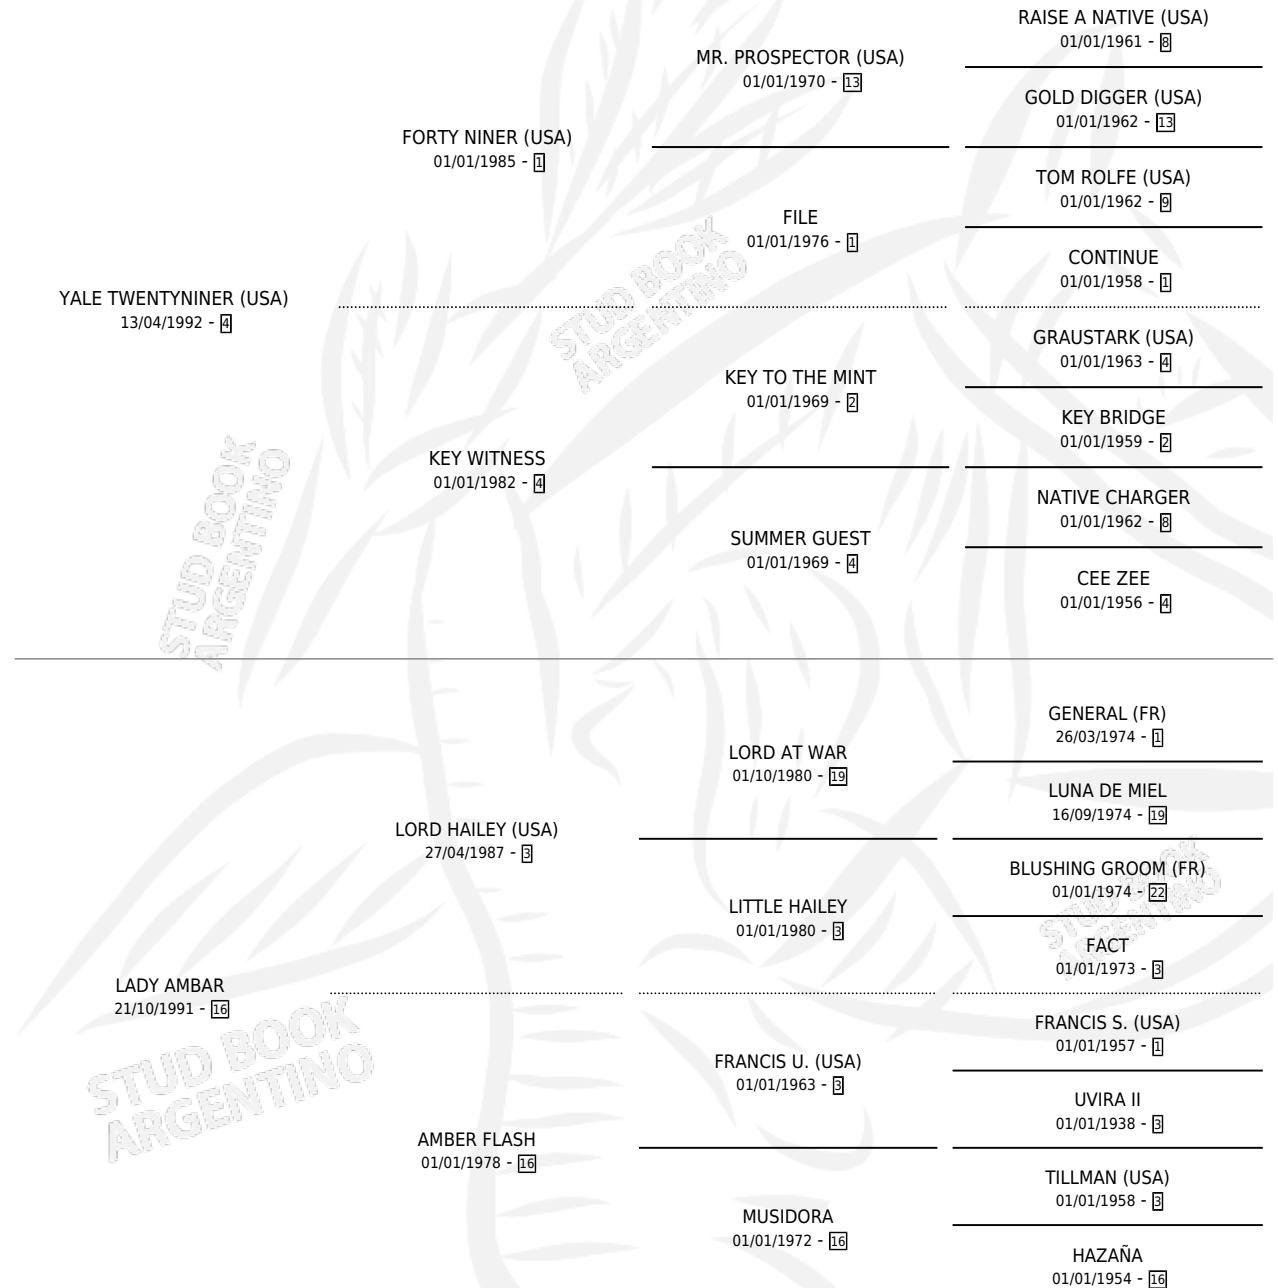

# LADY YALE

por YALE TWENTYNINER (USA) y LADY AMBAR por LORD HAILEY (USA)

Argentina · Hembra · Alazan · SP · 22/10/2003  
Familia 16-d · Volumen 38

## ESTADO

TIPIFICACIÓN SANGUÍNEA	X
TIPIFICACIÓN POR ADN	X
PASAPORTE	X
IDENTIFICACIÓN POR MICROCHIP	X
REPRODUCTOR	X

**Lugar de nacimiento:** Cosa Nostra

**Criador:** Cosa Nostra

## PEDIGREE