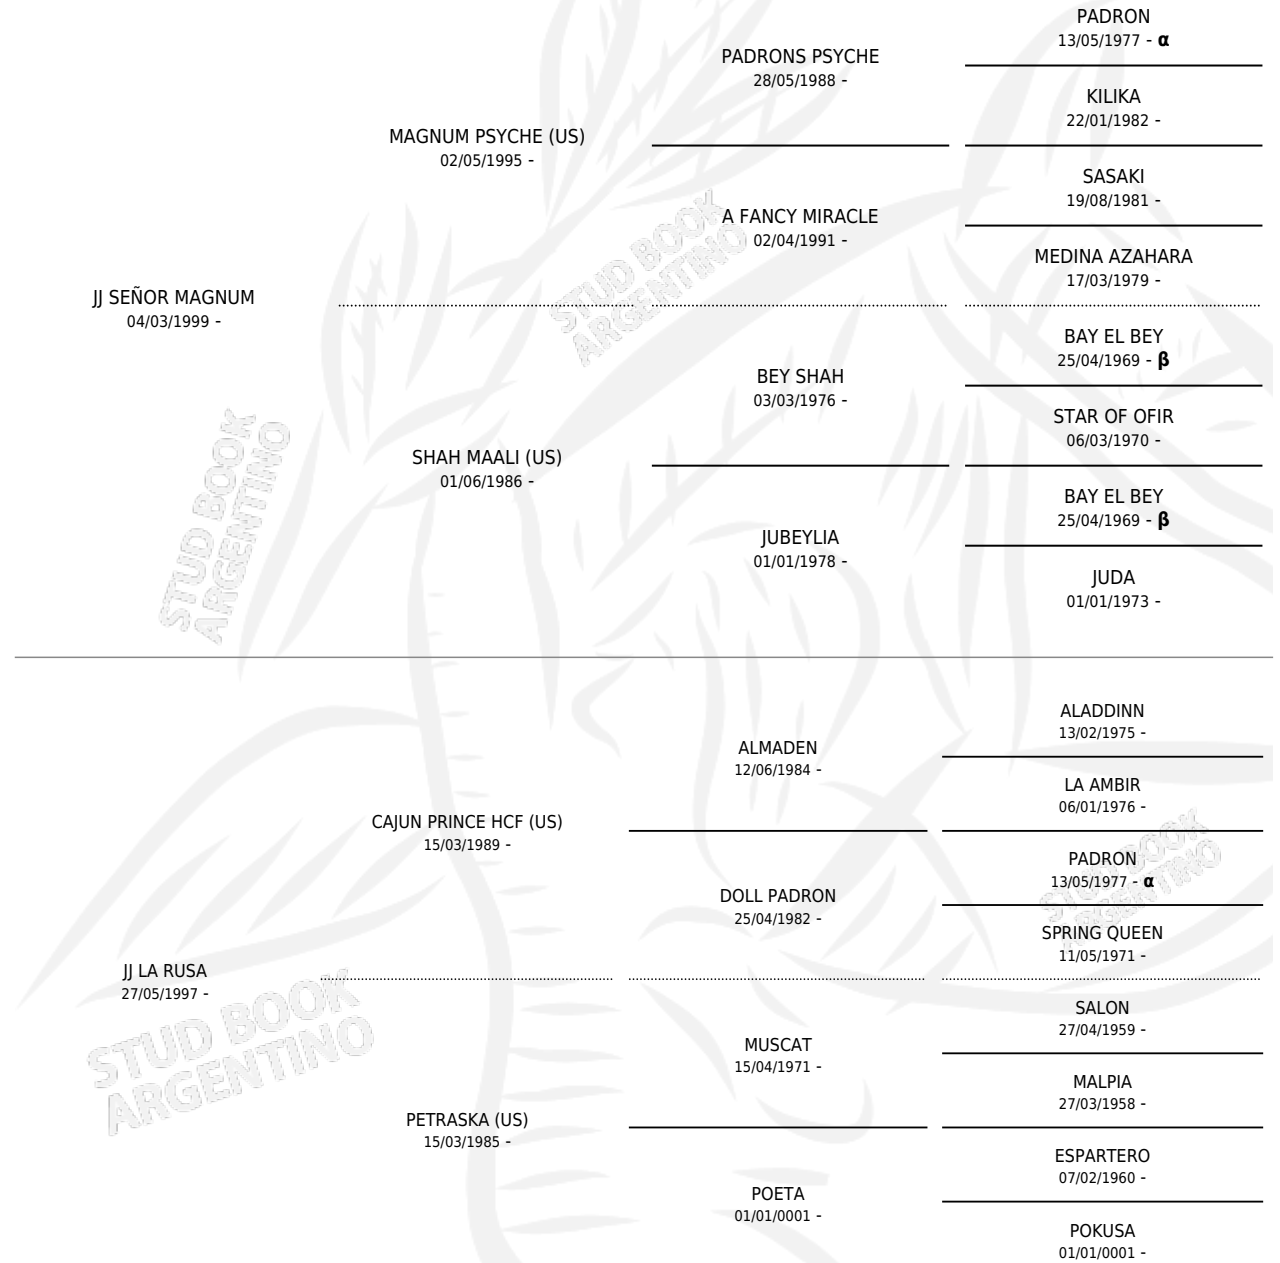

HED MAMBRU

por JJ SEÑOR MAGNUM y JJ LA RUSA por CAJUN PRINCE
HCF (US)

Argentina · Macho · Zaino Doradillo · AP · 24/09/2003
Familia · Volumen 38

ESTADO

TIPIFICACIÓN SANGUÍNEA	✓
TIPIFICACIÓN POR ADN	✓
PASAPORTE	X
IDENTIFICACIÓN POR MICROCHIP	X
REPRODUCTOR	X

Lugar de nacimiento: El Dok

Criador: El Dok

PEDIGREE

INBREEDING : α, β

EXPORTACIÓN / IMPORTACIÓN

FECHA	MOVIMIENTO	PAÍS
29/08/2005	EXPORTADO	URUGUAY

HED MAMBRU

Datos oficiales del Stud Book Argentino