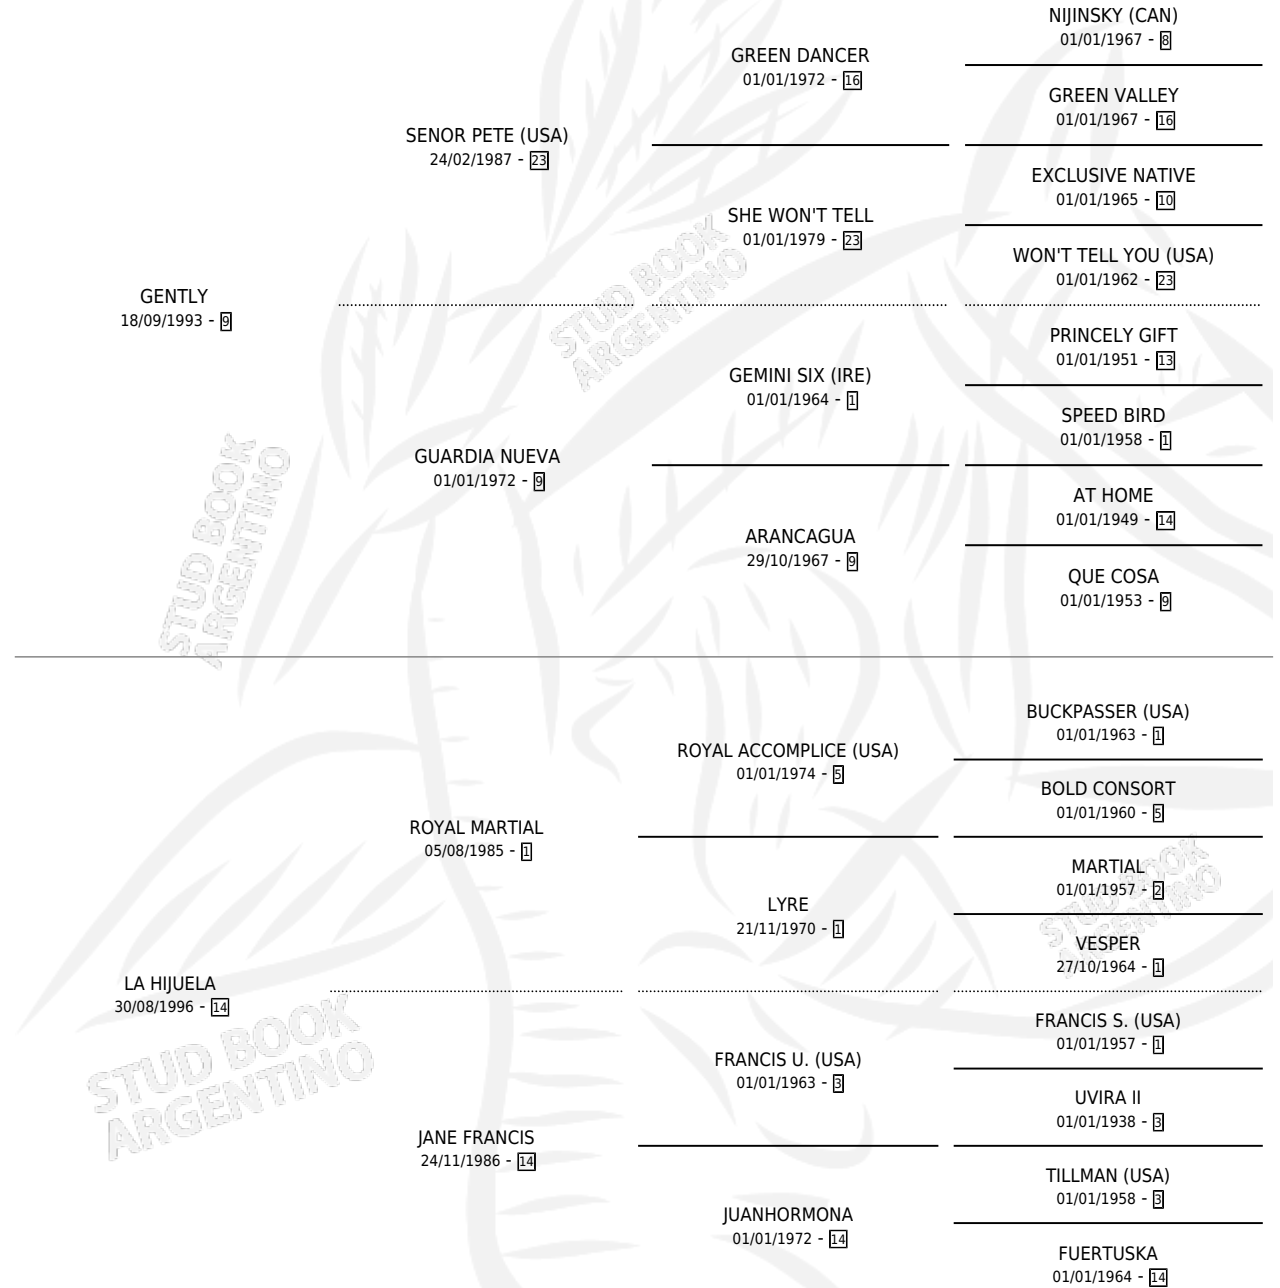

GENTLY PRESUMIDA

por GENTLY y LA HIJUELA por ROYAL MARTIAL

Argentina · Hembra · Alazan · SP · 26/10/2003
Familia 14-f · Volumen 38

ESTADO

TIPIFICACIÓN SANGUÍNEA	✓
TIPIFICACIÓN POR ADN	X
PASAPORTE	X
IDENTIFICACIÓN POR MICROCHIP	X
REPRODUCTOR	X

Lugar de nacimiento: Huiliche

Criador: Ojos Verdes

PEDIGREE

GENTLY PRESUMIDA

Datos oficiales del Stud Book Argentino

Documento generado el 14/05/2026

studbook.org.ar