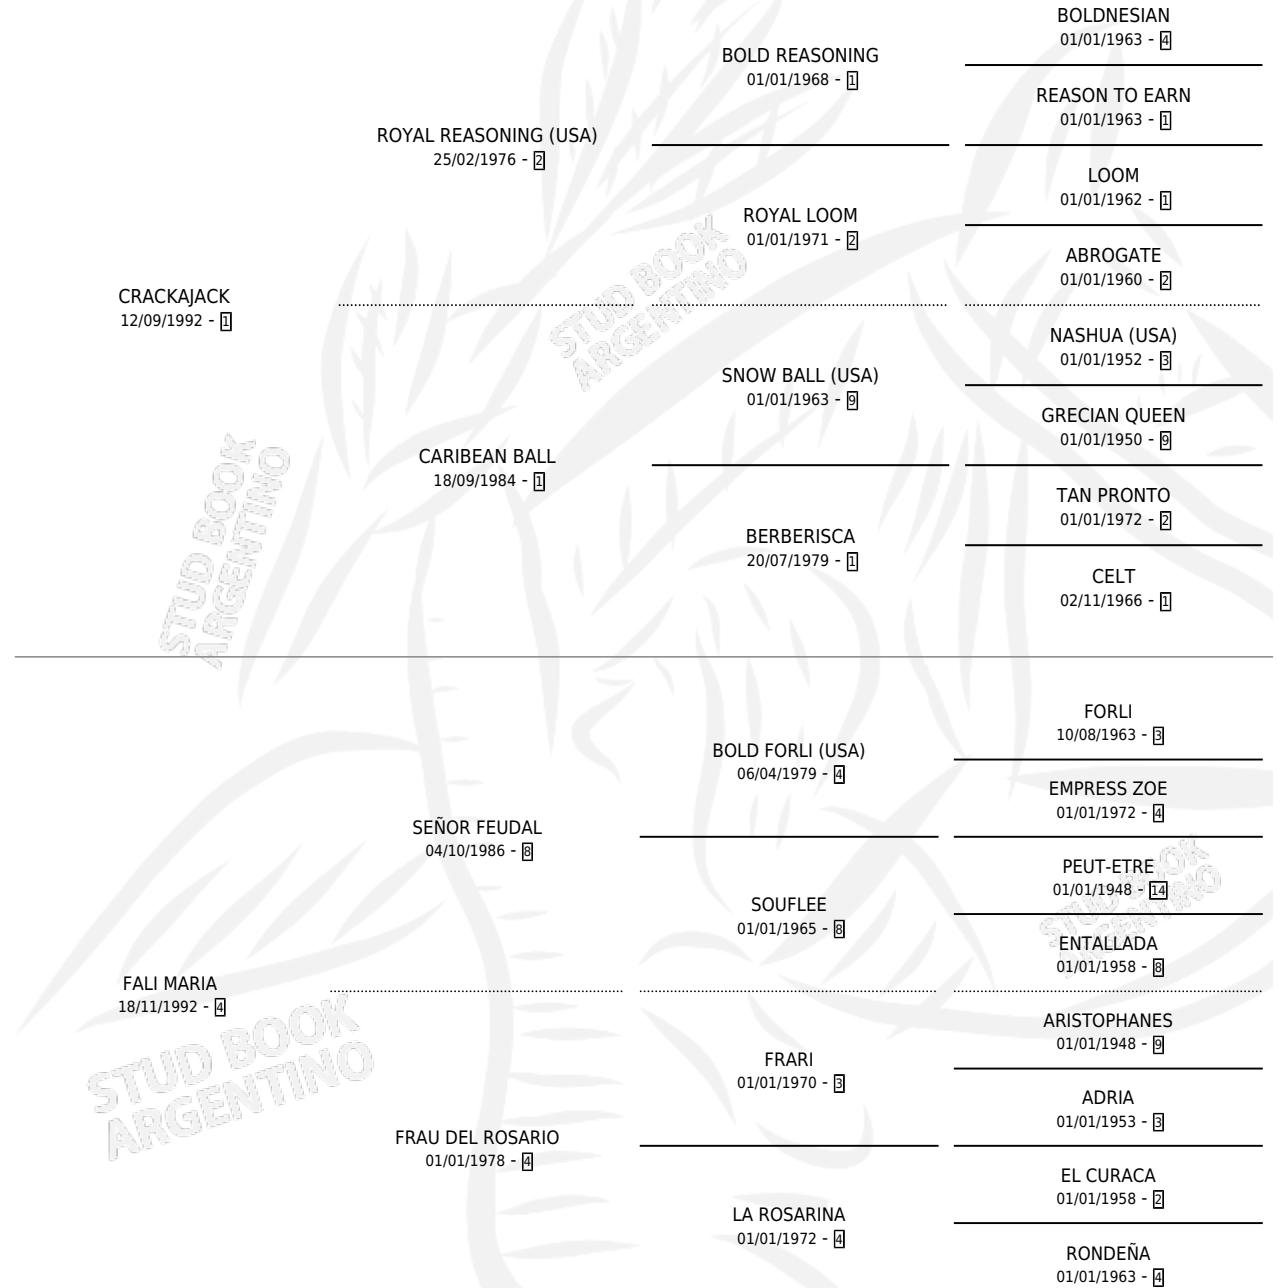

CYCLODE

por CRACKAJACK y FALI MARIA por SEÑOR FEUDAL

Argentina · Macho · Alazan · SP · 27/11/2003
Familia 4-m · Volumen 38

ESTADO

TIPIFICACIÓN SANGUÍNEA	✓
TIPIFICACIÓN POR ADN	✓
PASAPORTE	X
IDENTIFICACIÓN POR MICROCHIP	X
REPRODUCTOR	X

Lugar de nacimiento: Don Eduardo L

Criador: Sin dato

PEDIGREE

CYCLODE

Datos oficiales del Stud Book Argentino

Documento generado el 03/05/2026

studbook.org.ar