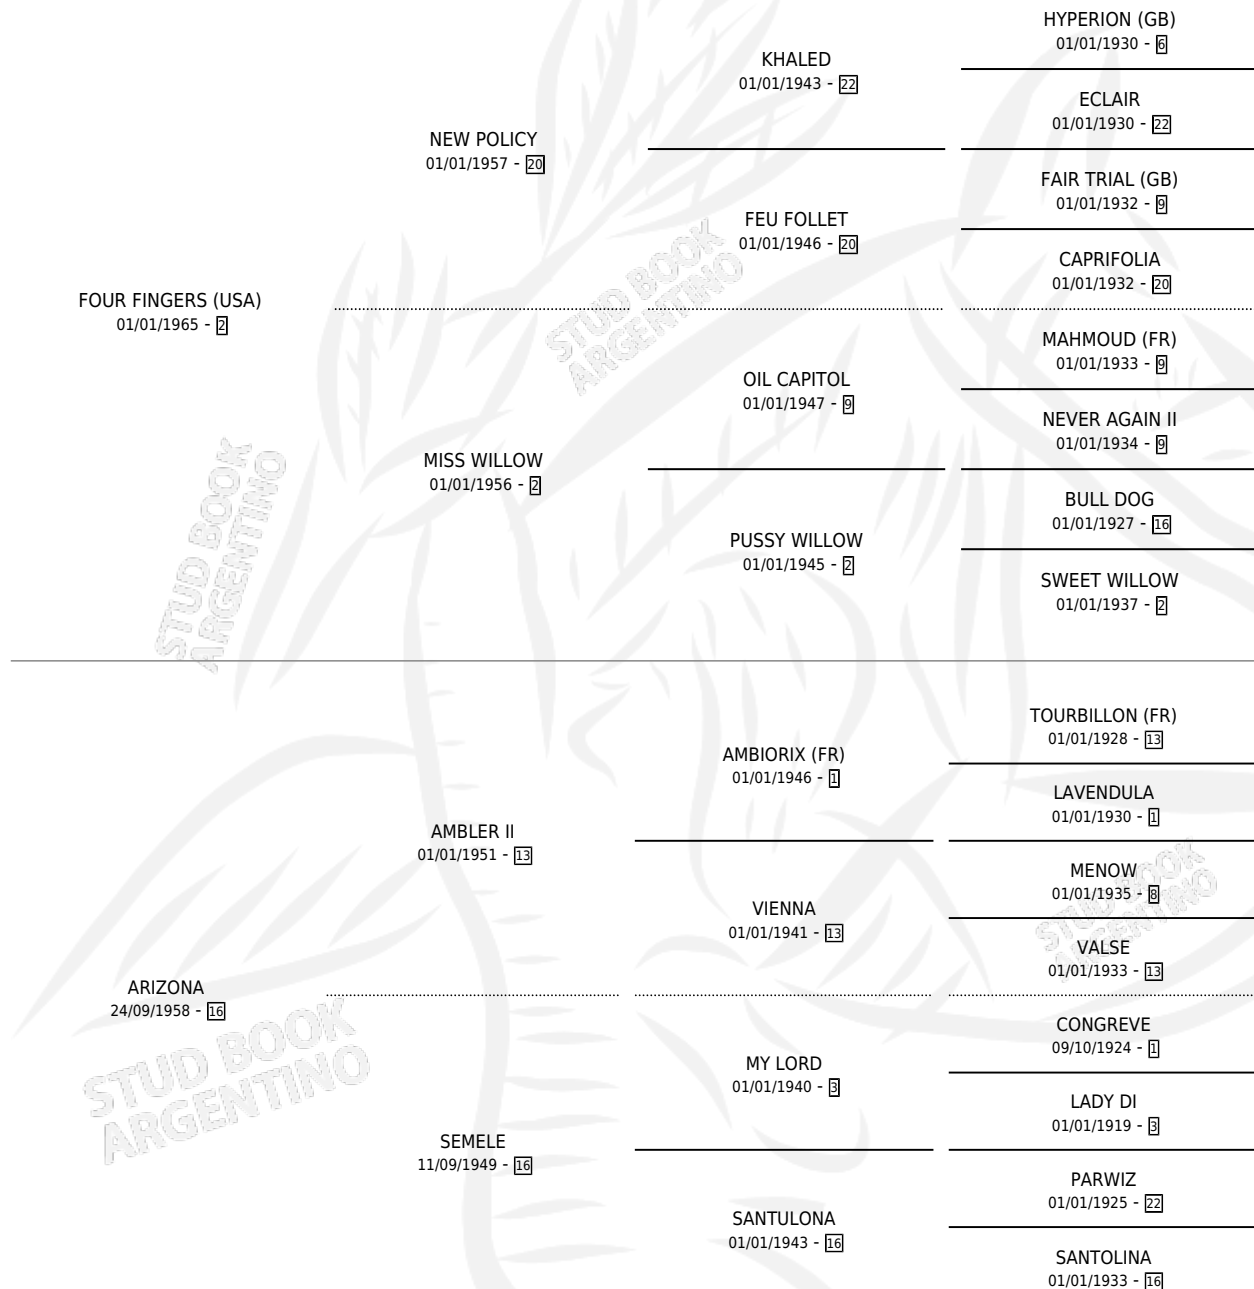

ARIBELLA

por **FOUR FINGERS (USA)** y **ARIZONA** por **AMBLER II**

Argentina · Hembra · Alazan · SP · 26/10/1974
Familia 16-e · Volumen 28

ESTADO

TIPIFICACIÓN SANGUÍNEA	X
TIPIFICACIÓN POR ADN	X
PASAPORTE	X
IDENTIFICACIÓN POR MICROCHIP	X
REPRODUCTOR	X

Lugar de nacimiento: Campo particular

Criador: Sin dato

PEDIGREE

ARIBELLA

Datos oficiales del Stud Book Argentino

Documento generado el 05/05/2026

studbook.org.ar