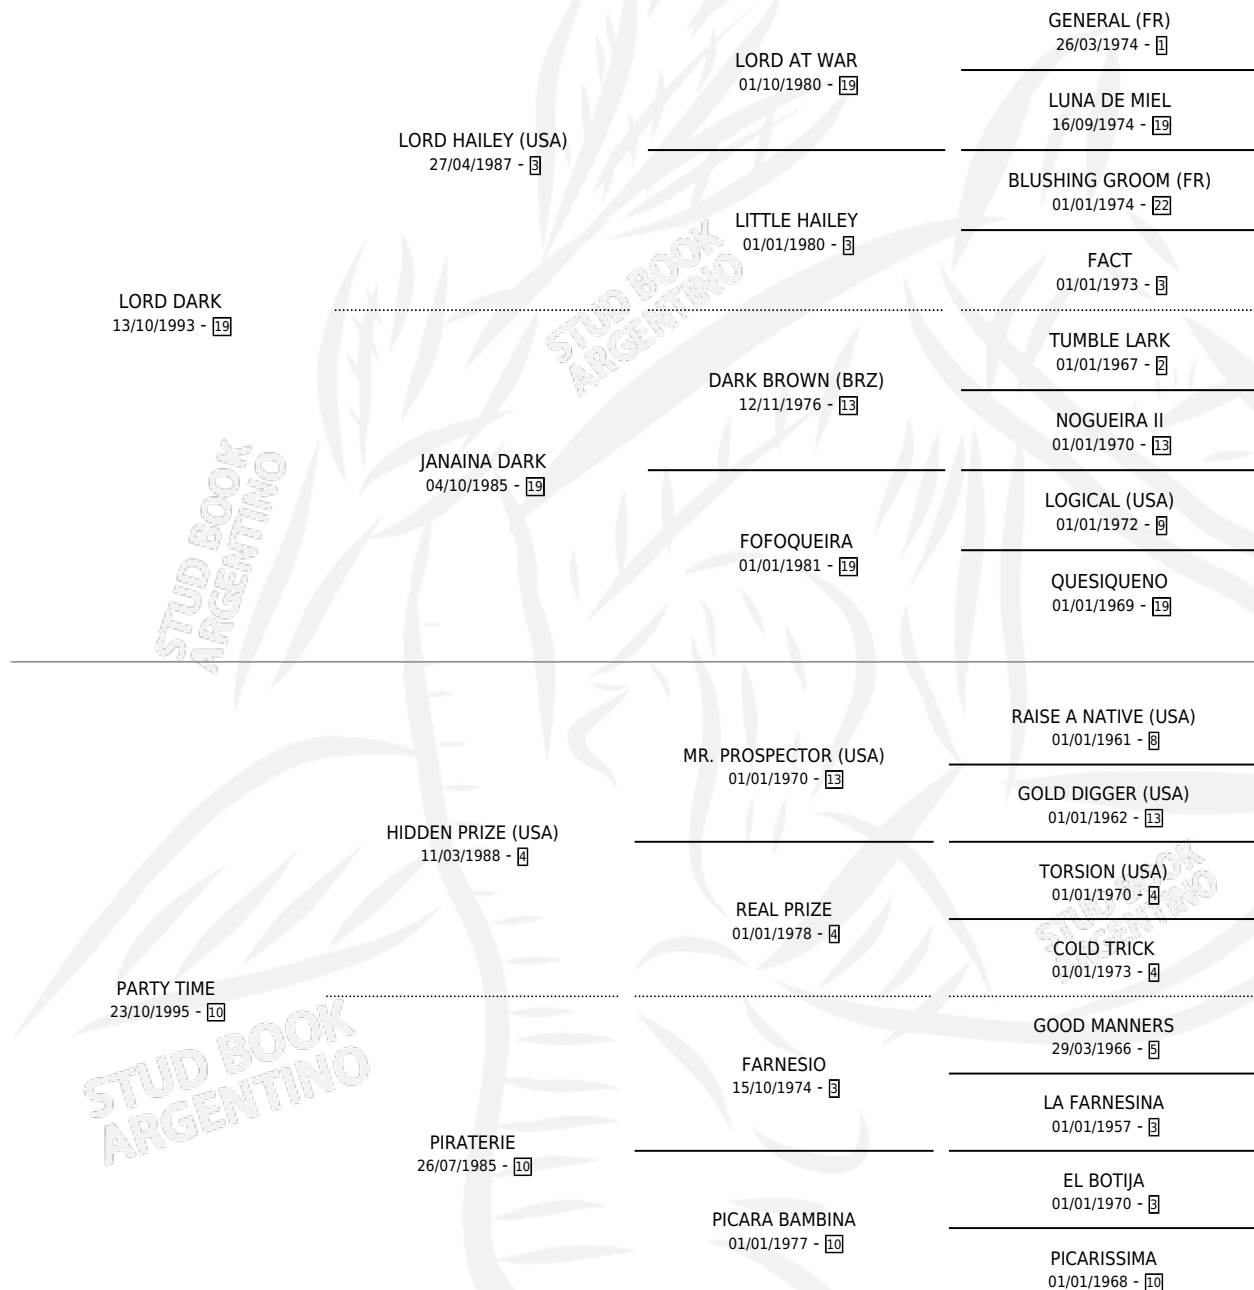

LADY LIGHT

por LORD DARK y PARTY TIME por HIDDEN PRIZE (USA)

Argentina · Hembra · Zaino · SP · 17/12/2003
Familia 10-a · Volumen 38

ESTADO

TIPIFICACIÓN SANGUÍNEA	X
TIPIFICACIÓN POR ADN	X
PASAPORTE	X
IDENTIFICACIÓN POR MICROCHIP	X
REPRODUCTOR	X

Lugar de nacimiento: Don Eduardo L
Criador: Sanchez Mirta Ana

PEDIGREE

LADY LIGHT

Datos oficiales del Stud Book Argentino

Documento generado el 04/05/2026

studbook.org.ar