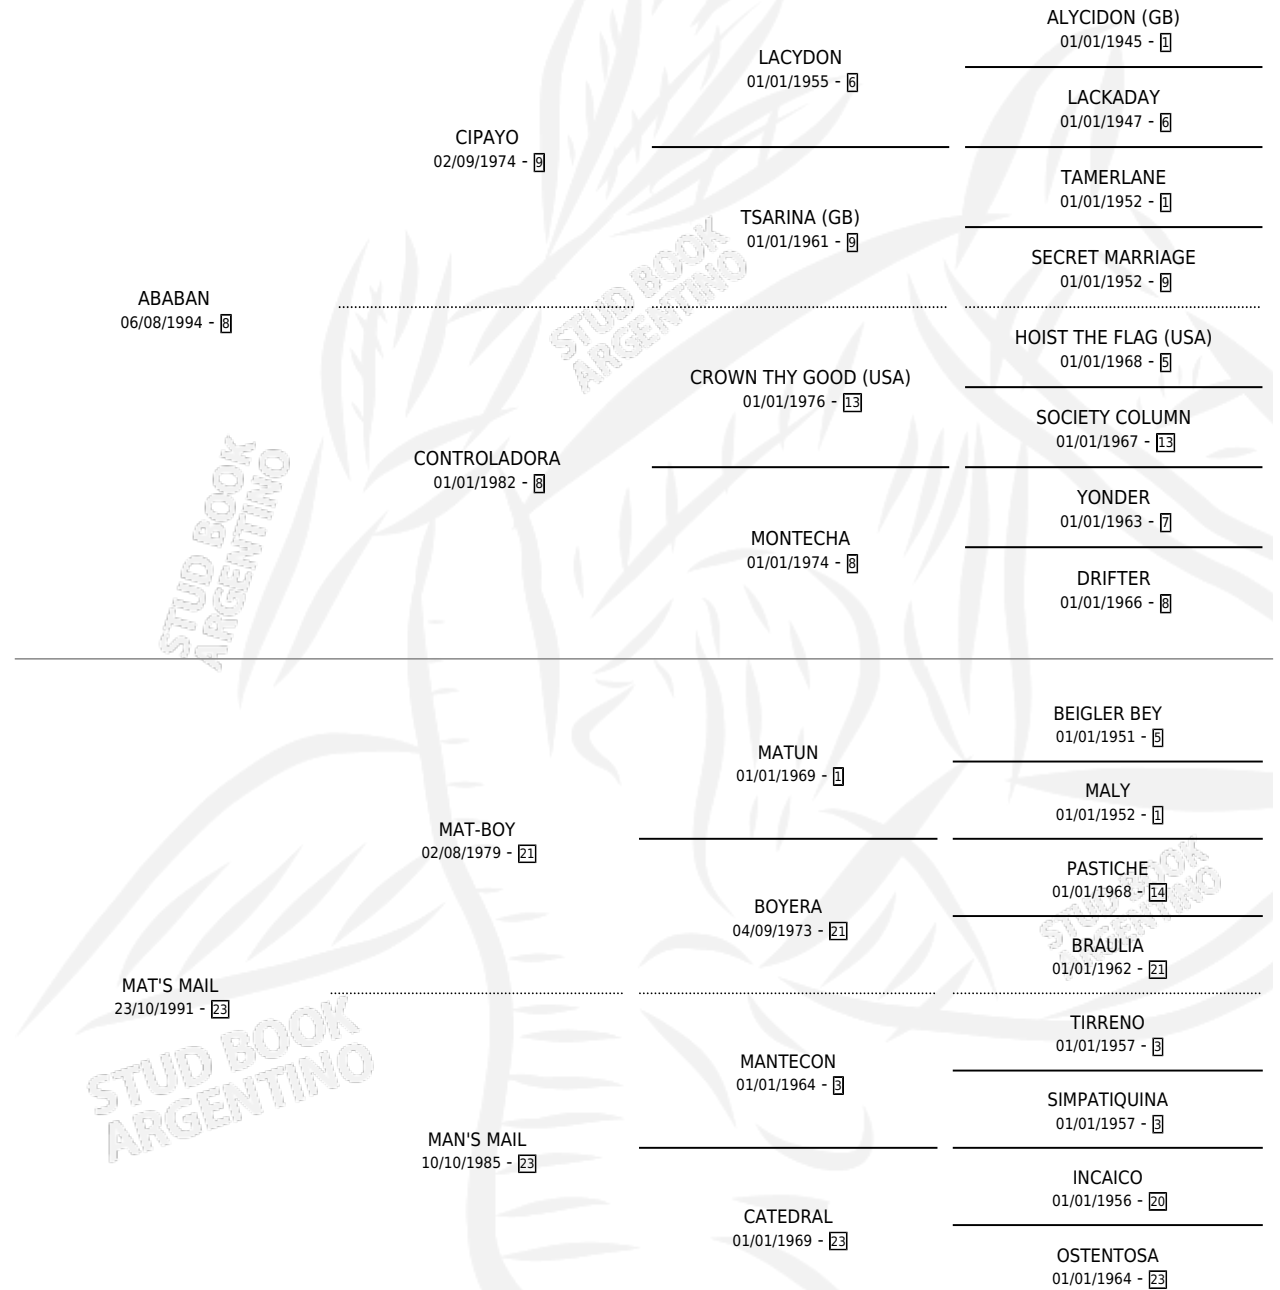

MAT BAN

por ABABAN y MAT'S MAIL por MAT-BOY

Argentina · Macho · Alazan · SP · 01/12/2003
Familia 23-a · Volumen 38

ESTADO

TIPIFICACIÓN SANGUÍNEA	✓
TIPIFICACIÓN POR ADN	X
PASAPORTE	X
IDENTIFICACIÓN POR MICROCHIP	X
REPRODUCTOR	X

Lugar de nacimiento: Los Hermanos

Criador: Sin dato

PEDIGREE

MAT BAN

Datos oficiales del Stud Book Argentino

Documento generado el 05/05/2026

studbook.org.ar