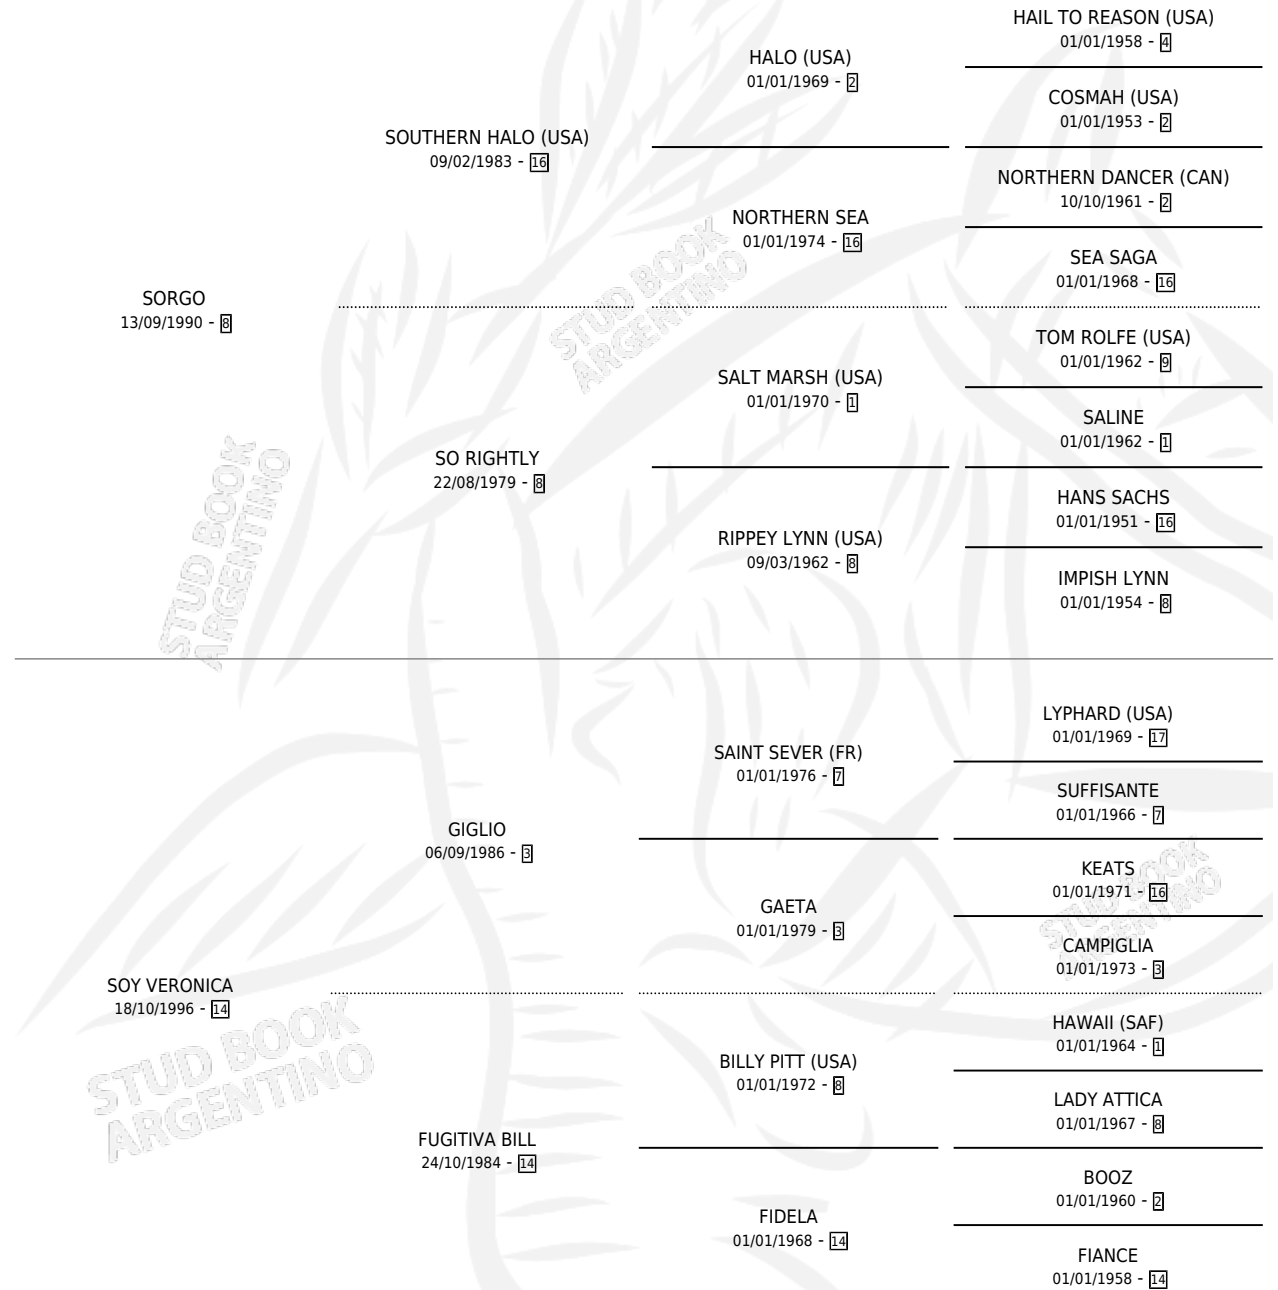

GO VERO

por SORGO y SOY VERONICA por GIGLIO

Argentina · Hembra · Zaino · SP · 18/11/2003
Familia 14-f · Volumen 38

ESTADO

| | |
|------------------------------|---|
| TIPIFICACIÓN SANGUÍNEA | X |
| TIPIFICACIÓN POR ADN | X |
| PASAPORTE | X |
| IDENTIFICACIÓN POR MICROCHIP | X |
| REPRODUCTOR | X |

Lugar de nacimiento: Euzkadi

Criador: Sin dato

PEDIGREE

GO VERO

Datos oficiales del Stud Book Argentino

Documento generado el 10/05/2026

studbook.org.ar