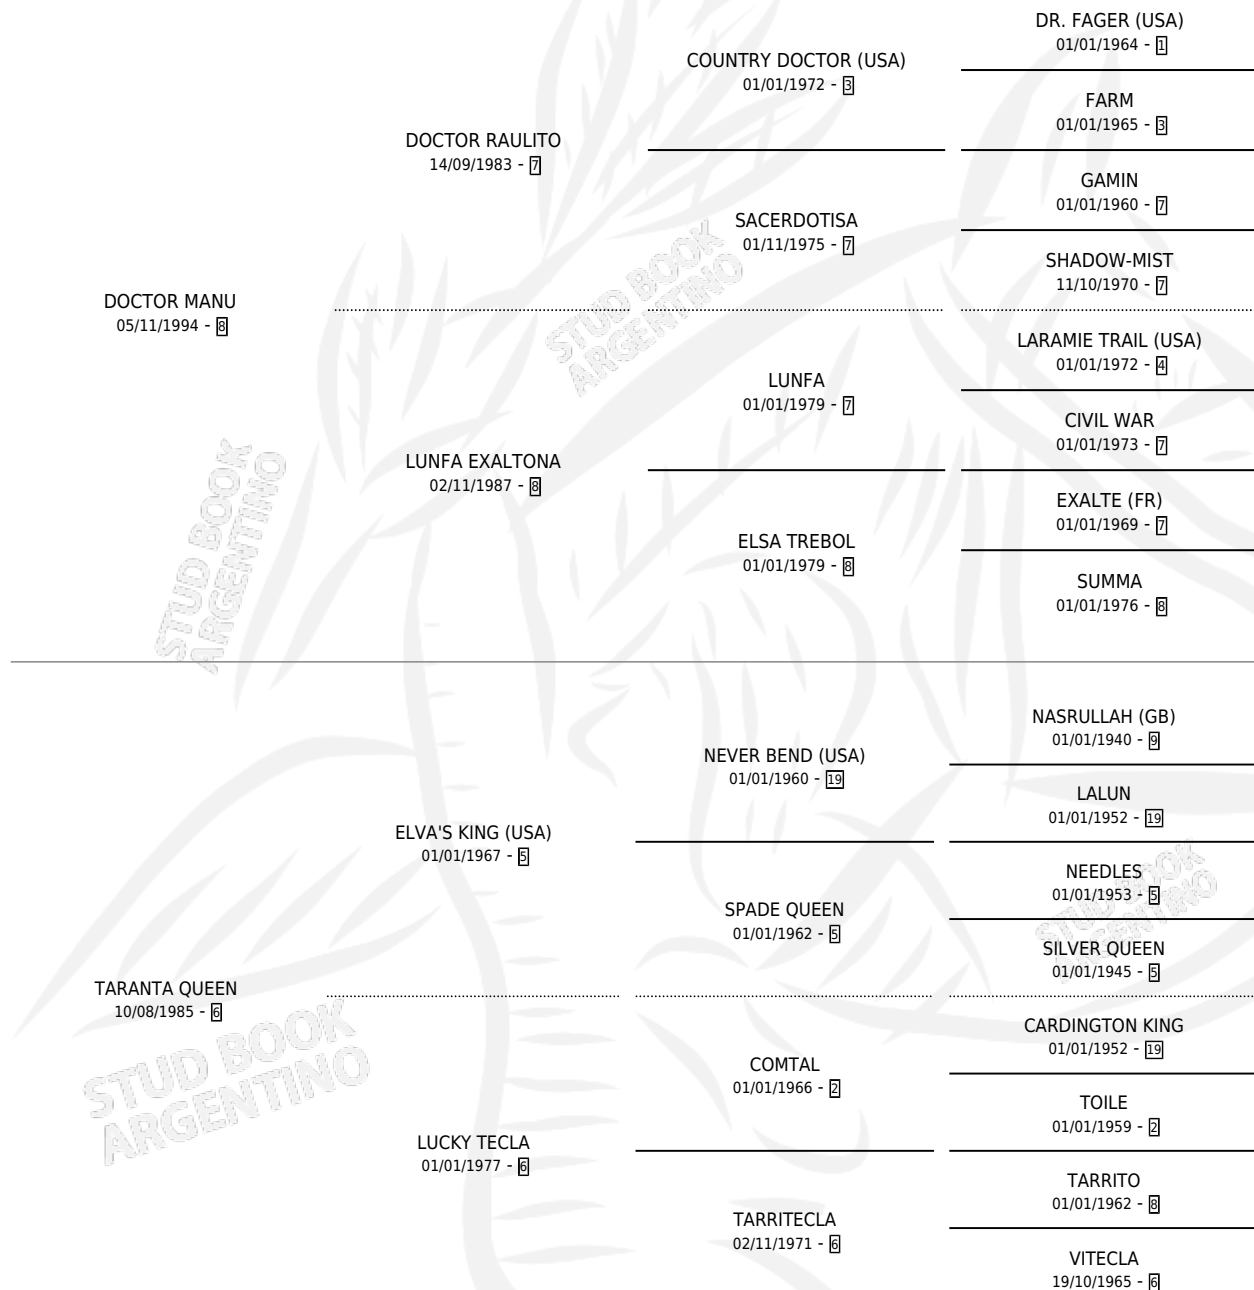

BRILLANTE COLO

por DOCTOR MANU y TARANTA QUEEN por ELVA'S KING (USA)

Argentina · Macho · Zaino Colorado · SP · 17/10/2003
Familia 6-f · Volumen 38

ESTADO

TIPIFICACIÓN SANGUÍNEA	✓
TIPIFICACIÓN POR ADN	✓
PASAPORTE	X
IDENTIFICACIÓN POR MICROCHIP	X
REPRODUCTOR	X

Lugar de nacimiento: El Brillante
Criador: Sin dato

PEDIGREE