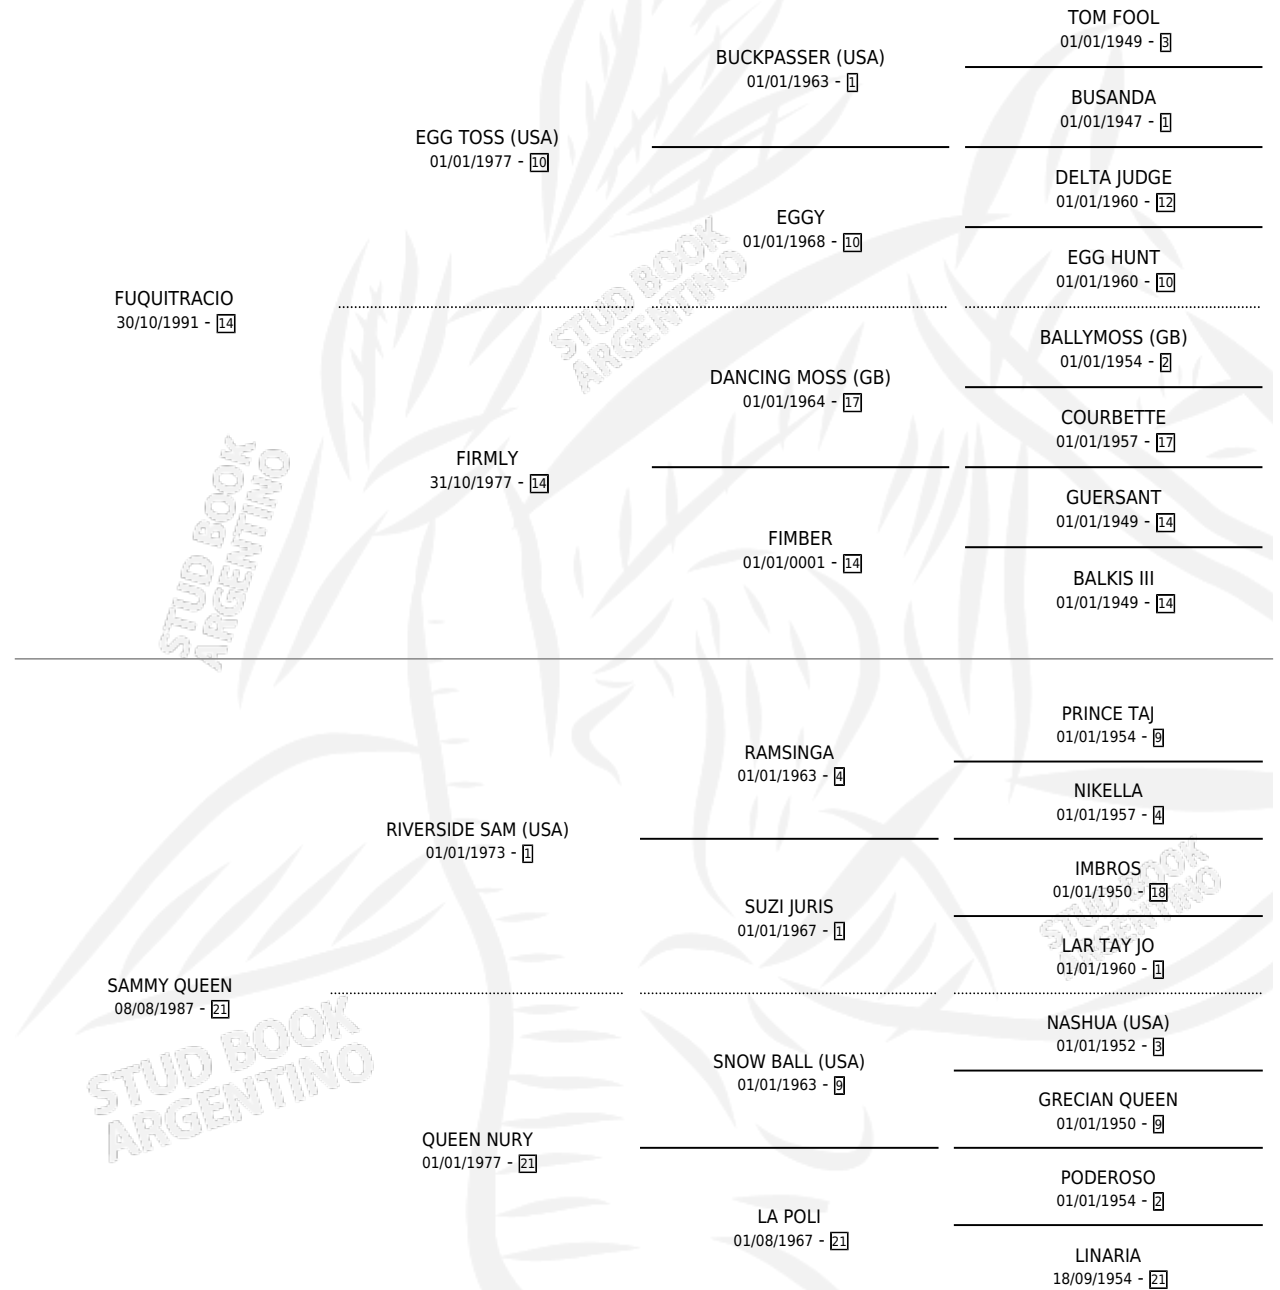

FUGITIVA TOSS

por **FUQUITRACIO** y **SAMMY QUEEN** por **RIVERSIDE SAM (USA)**

Argentina · Hembra · Alazan · SP · 16/10/2003
Familia 21 · Volumen 38

ESTADO

TIPIFICACIÓN SANGUÍNEA	✓
TIPIFICACIÓN POR ADN	X
PASAPORTE	X
IDENTIFICACIÓN POR MICROCHIP	X
REPRODUCTOR	X

Lugar de nacimiento: Rey a
Criador: Sin dato

PEDIGREE

FUGITIVA TOSS

Datos oficiales del Stud Book Argentino

Documento generado el 09/05/2026

studbook.org.ar