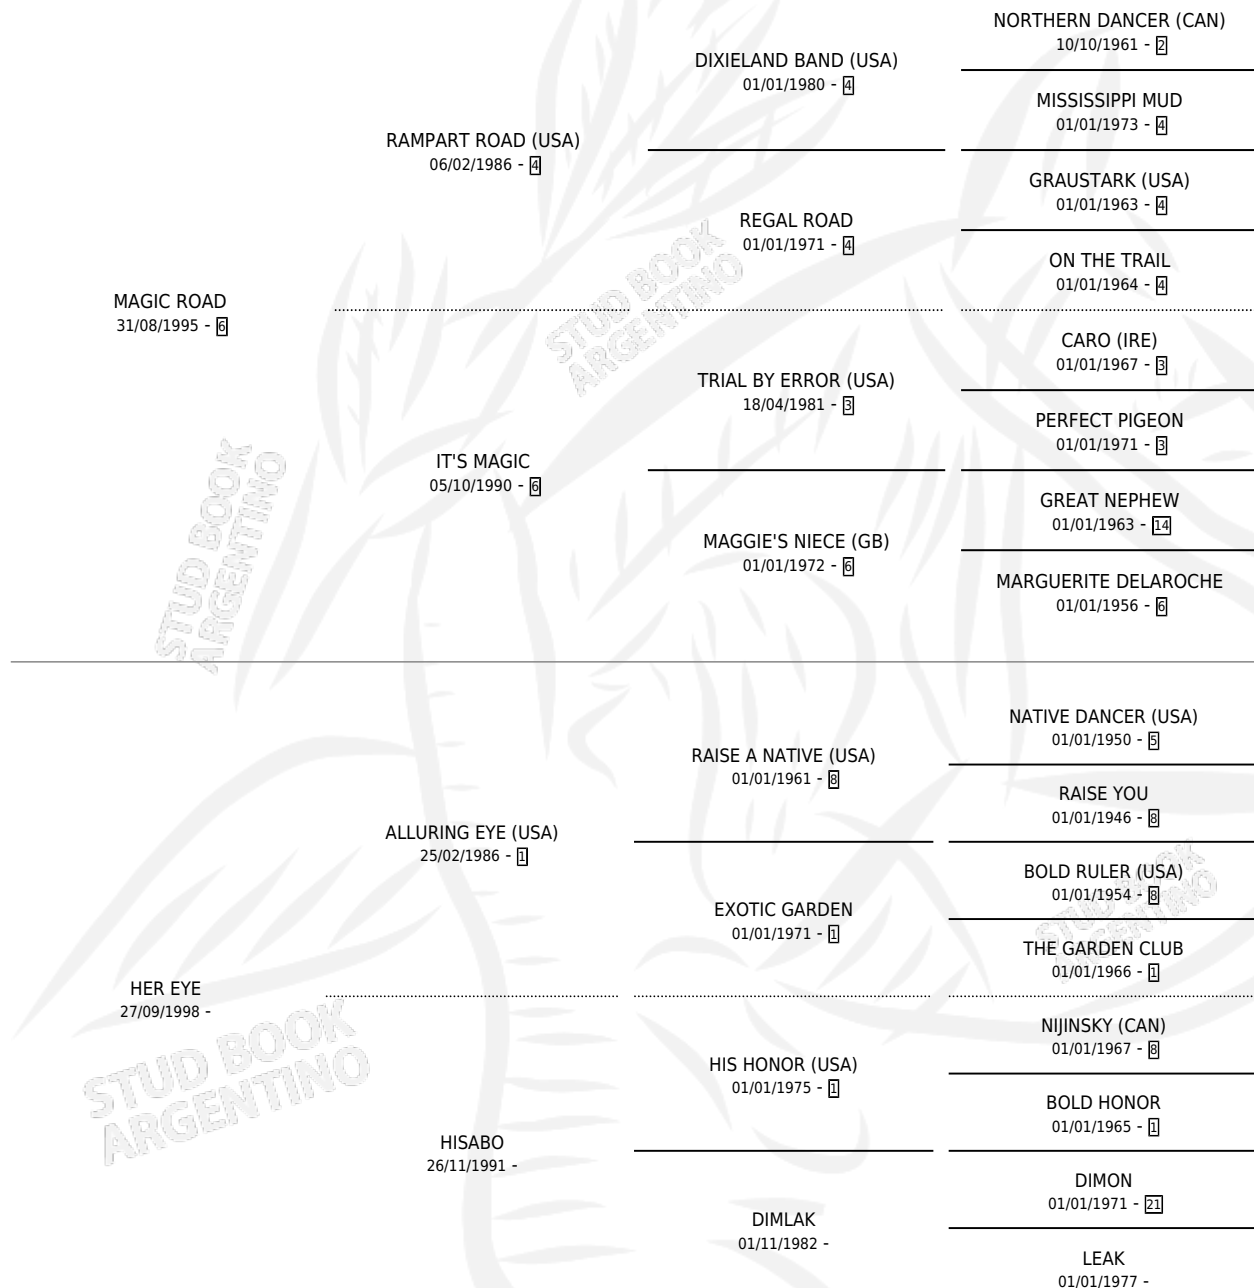

VIKINGA FIRST

por **MAGIC ROAD** y **HER EYE** por **ALLURING EYE (USA)**

Argentina · Hembra · Alazan · SP · 10/09/2003
Familia · Volumen 38

ESTADO

TIPIFICACIÓN SANGUÍNEA	✓
TIPIFICACIÓN POR ADN	✓
PASAPORTE	X
IDENTIFICACIÓN POR MICROCHIP	X
REPRODUCTOR	✓

Lugar de nacimiento: Dakota

Criador: Dakota

PEDIGREE

S

mientos 0 / Efectividad 0.00%

PADRILLO	PRODUCTO	CRIADOR	1ER SERVICIO	ÚLTIMO SERVICIO
RUSTED SOCIETY	Ø		02/11/2012	07/11/2012
VIKINGA FIRST	Ø		05/10/2011	05/10/2011
Datos oficiales del Stud Book Argentino	Ø		29/09/2010	29/09/2010
Documento generado el 27/04/2026	Ø		14/08/2009	14/08/2009
EL EXPRESIVO	Ø		28/09/2008	13/12/2008
studbook.org.ar	Ø		07/10/2007	14/10/2007
CHUBASCO CAT (USA)	Ø		09/11/2006	15/11/2006
VIEJO SAN JUAN	Ø			
MR. DAH	Ø			