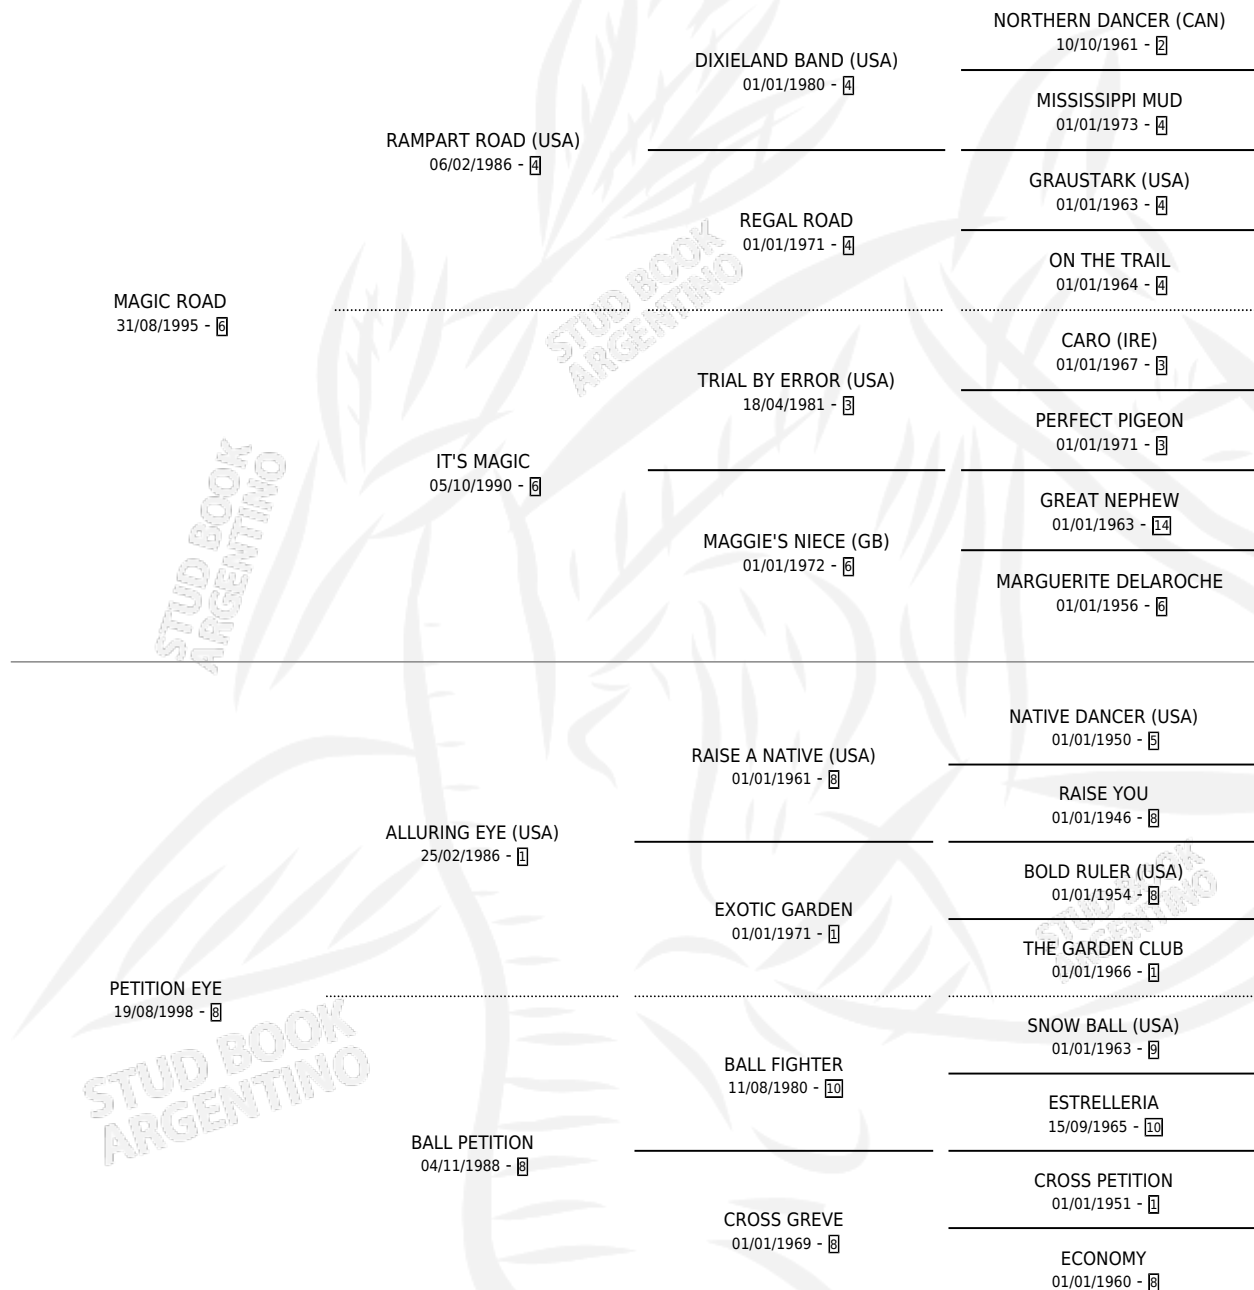

DAKO TABARE

por **MAGIC ROAD** y **PETITION EYE** por **ALLURING EYE**
(USA)

Argentina · Macho · Alazan Tostado · SP · 16/09/2003
Familia 8-i · Volumen 38

ESTADO

TIPIFICACIÓN SANGUÍNEA	✓
TIPIFICACIÓN POR ADN	✓
PASAPORTE	X
IDENTIFICACIÓN POR MICROCHIP	X
REPRODUCTOR	✓

Lugar de nacimiento: Dakota
Criador: Dakota

~

HIJOS

	MACHOS	HEMBRAS
1 NACIERON	0	1
SIN ACTUACIONES		

PEDIGREE