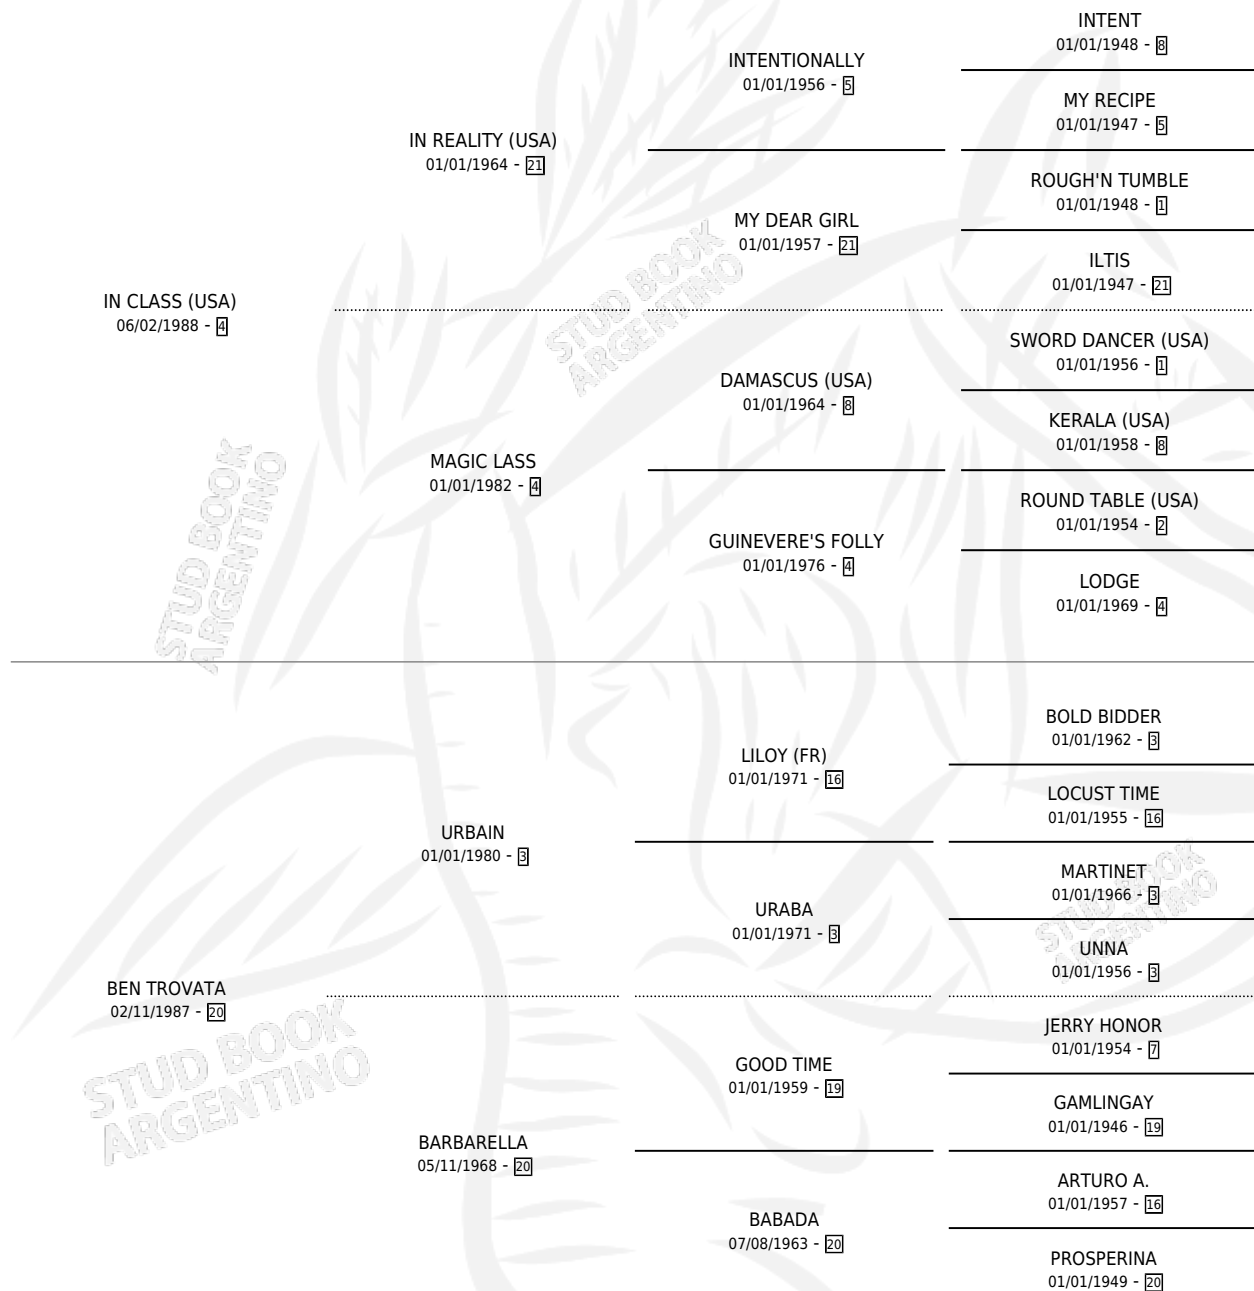

HJ BEN CLASS

por **IN CLASS (USA)** y **BEN TROVATA** por **URBAIN**

Argentina · Hembra · Zaino Doradillo · SP · 23/11/2003
Familia 20 · Volumen 38

ESTADO

TIPIFICACIÓN SANGUÍNEA	X
TIPIFICACIÓN POR ADN	X
PASAPORTE	X
IDENTIFICACIÓN POR MICROCHIP	X
REPRODUCTOR	X

Lugar de nacimiento: Campo particular

Criador: Sin dato

PEDIGREE

HJ BEN CLASS

Datos oficiales del Stud Book Argentino

Documento generado el 04/05/2026

studbook.org.ar