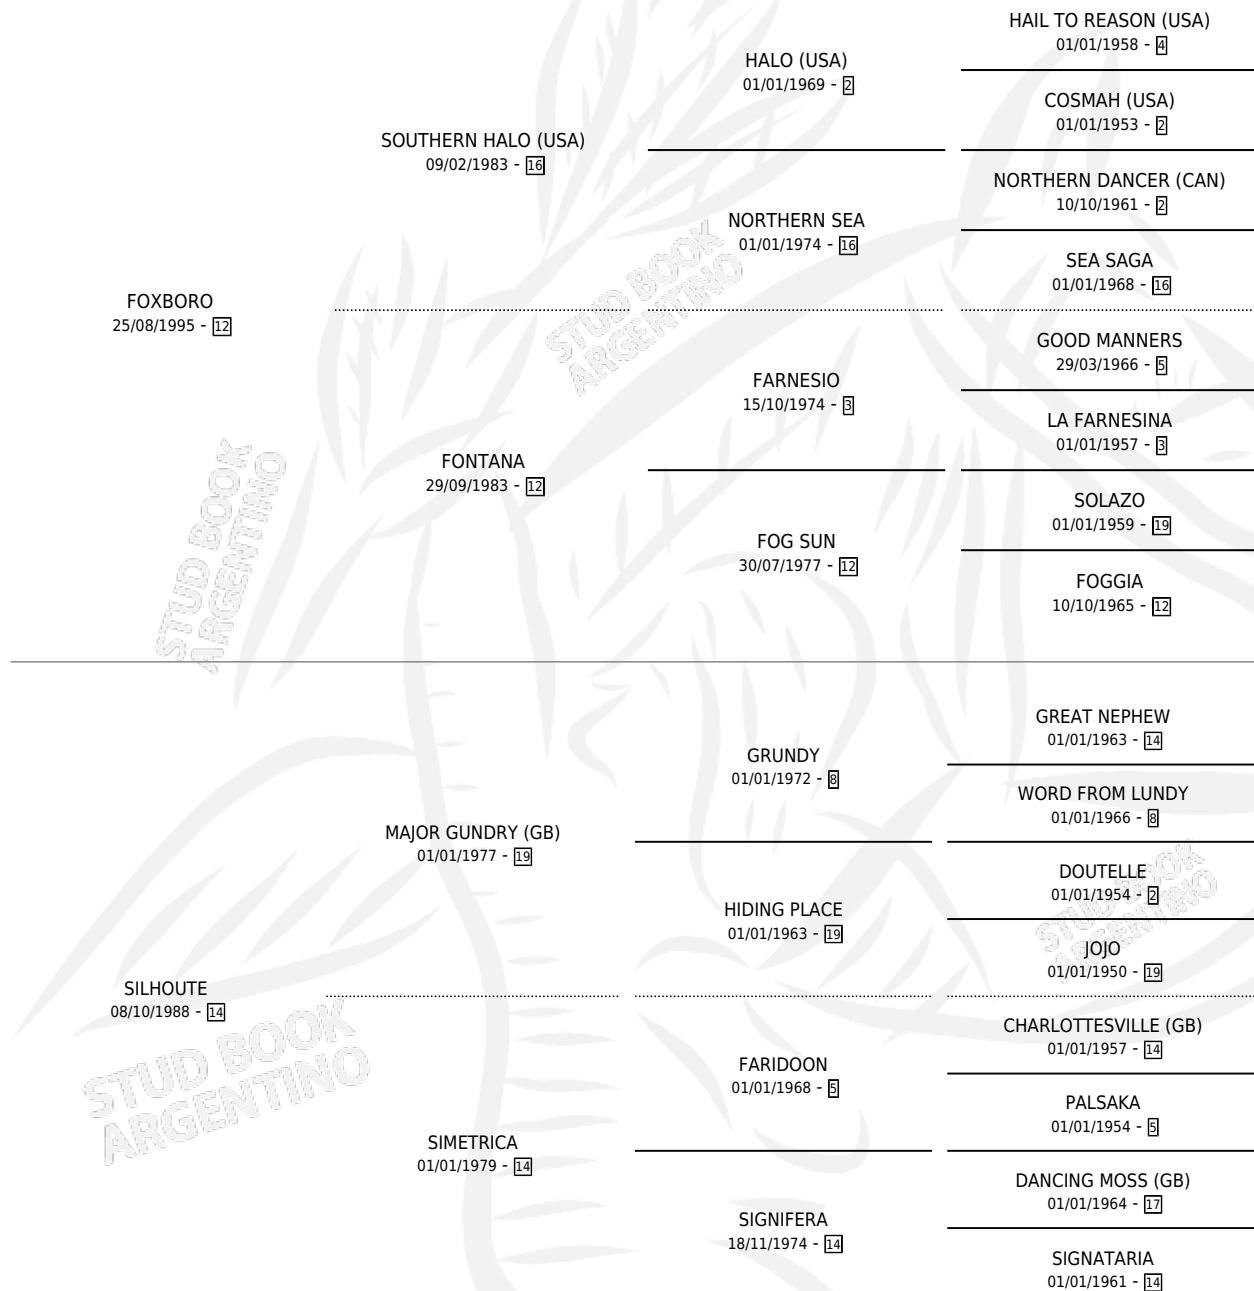

FIRST FOX

por **FOXBORO** y **SILHOUTE** por **MAJOR GUNDRY (GB)**

Argentina · Macho · Zaino · SP · 13/11/2003
Familia 14-f · Volumen 38

ESTADO

TIPIFICACIÓN SANGUÍNEA	X
TIPIFICACIÓN POR ADN	✓
PASAPORTE	X
IDENTIFICACIÓN POR MICROCHIP	X
REPRODUCTOR	X

Lugar de nacimiento: Don Pancho

Criador: Sin dato

PEDIGREE

CAMPAÑA

Solo carreras oficiales de Argentina

POR EDAD

EDAD	CC	1°	2°	3°	4°	5°	NP	CLC	CLG	CLCG1	CLGG1	IMPORTE	GANANCIA / CC
3 AÑOS	1	0	0	0	0	0	1	0	0	0	0	\$0	\$0
4 AÑOS	14	1	1	1	1	1	9	0	0	0	0	\$22,250	\$1,589
5 AÑOS	13	0	0	3	4	1	5	0	0	0	0	\$10,690	\$822
6 AÑOS	2	0	0	0	0	0	2	0	0	0	0	\$0	\$0
7 AÑOS	1	0	0	0	0	0	1	0	0	0	0	\$0	\$0
TOTALES	31	1	1	4	5	2	18	0	0	0	0	\$32,940	\$1,063
%		3.2%	3.2%	12.9%	16.1%	6.5%	58.1%	0.0%	0.0%	0.0%	0.0%		