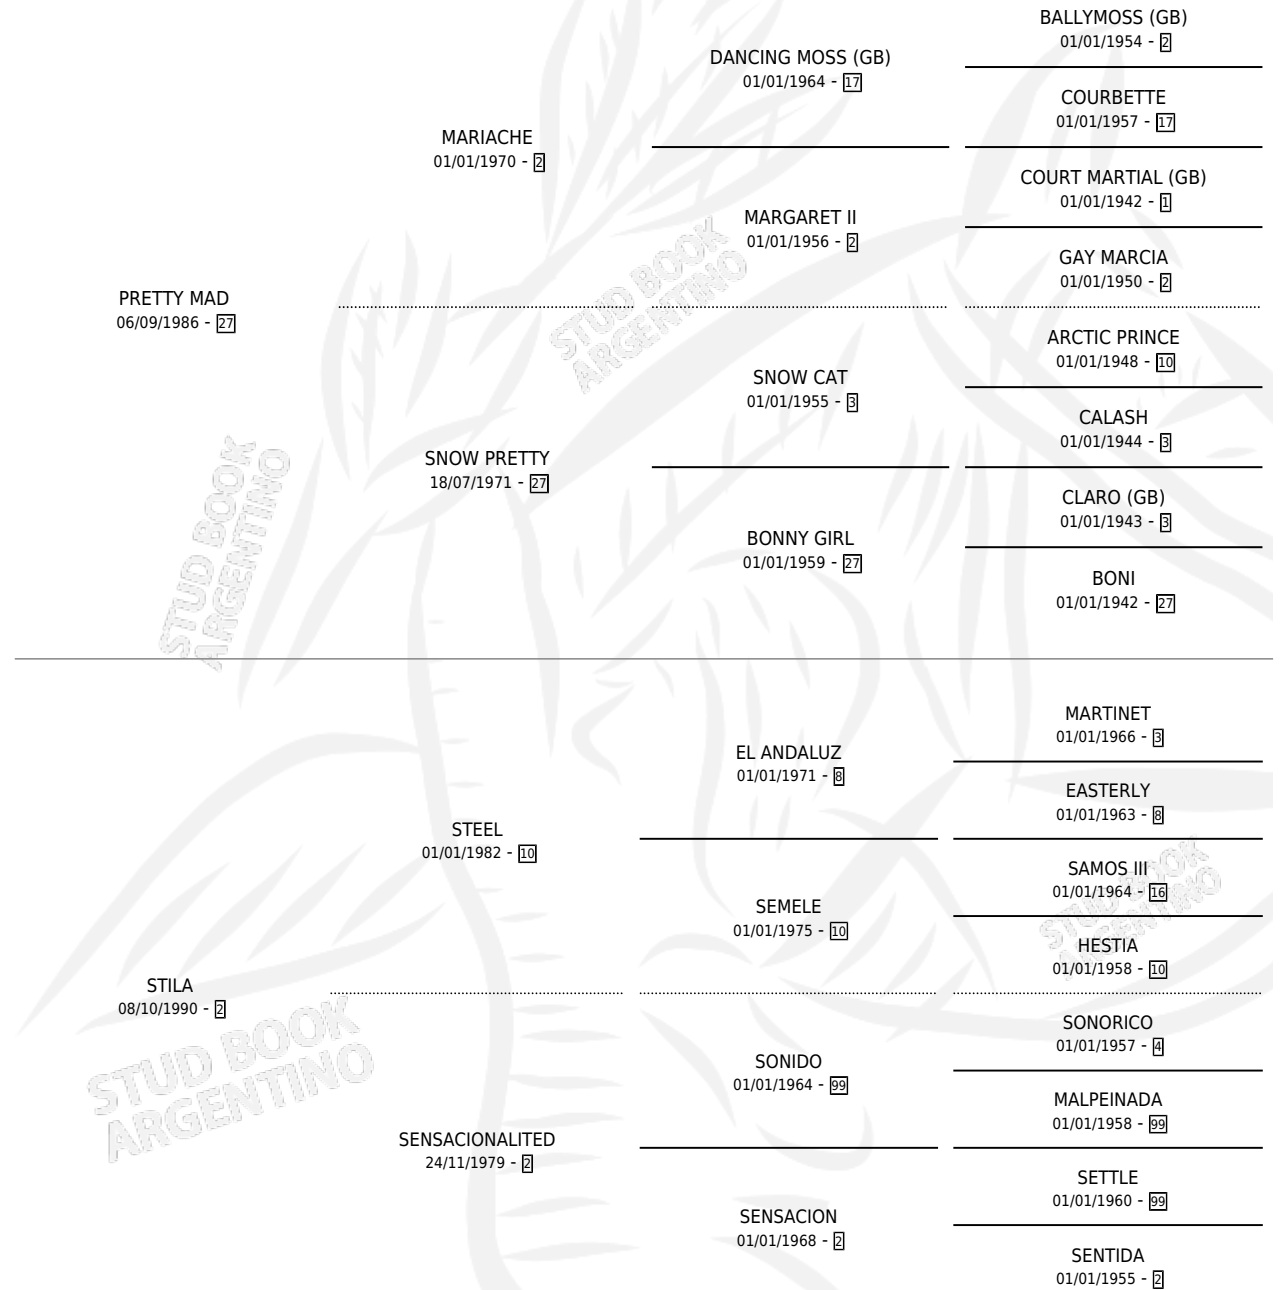

REIVAJ

por PRETTY MAD y STILA por STEEL

Argentina · Macho · Zaino · SP · 09/11/2003
Familia 2 · Volumen 38

ESTADO

TIPIFICACIÓN SANGUÍNEA	✓
TIPIFICACIÓN POR ADN	✓
PASAPORTE	X
IDENTIFICACIÓN POR MICROCHIP	X
REPRODUCTOR	X

Lugar de nacimiento: Adi

Criador: Melgar Edgardo Javier

PEDIGREE

CAMPAÑA

Solo carreras oficiales de Argentina

POR EDAD

EDAD	CC	1°	2°	3°	4°	5°	NP	CLC	CLG	CLCG1	CLGG1	IMPORTE	GANANCIA / CC
4 AÑOS	1	0	0	0	0	0	1	0	0	0	0	\$0	\$0
5 AÑOS	2	0	0	0	0	0	2	0	0	0	0	\$0	\$0
TOTALES	3	0	0	0	0	0	3	0	0	0	0	\$0	\$0
%		0.0%	0.0%	0.0%	0.0%	0.0%	100%	0.0%	0.0%	0.0%	0.0%		