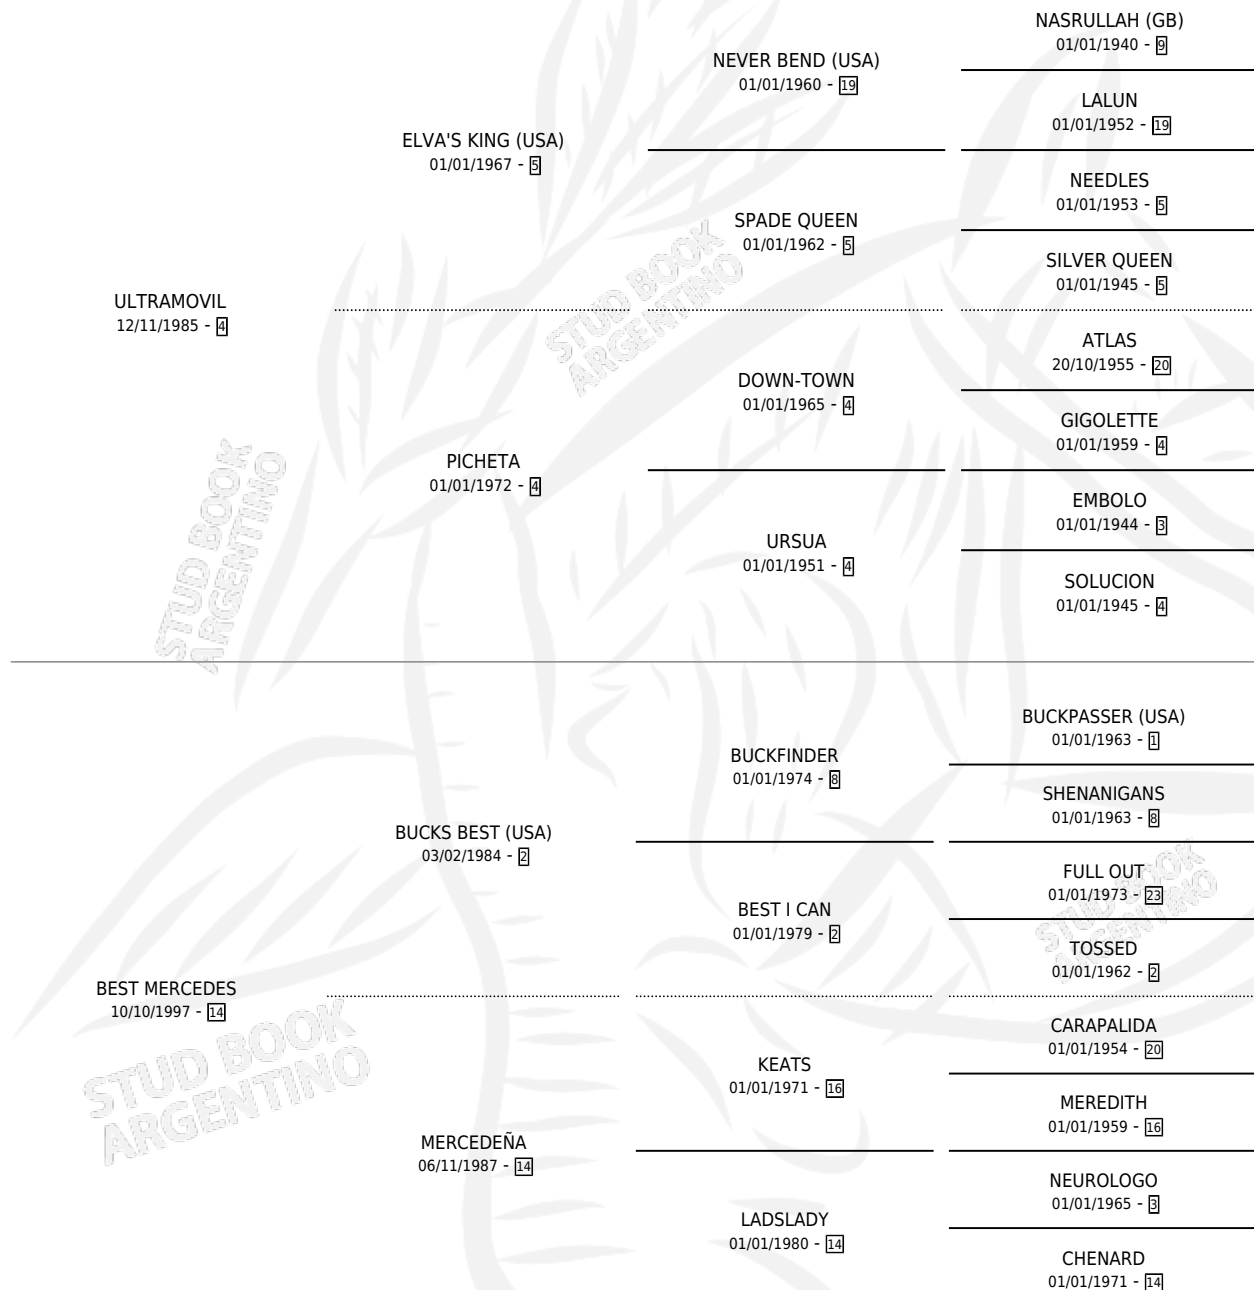

ULTRA FINDER

por **ULTRAMOVIL** y **BEST MERCEDES** por **BUCKS BEST** (USA)

Argentina · Macho · Alazan · SP · 15/11/2003
Familia 14-c · Volumen 38

ESTADO

TIPIFICACIÓN SANGUÍNEA	✓
TIPIFICACIÓN POR ADN	✓
PASAPORTE	X
IDENTIFICACIÓN POR MICROCHIP	X
REPRODUCTOR	✓

Lugar de nacimiento: Traslasierra
Criador: Ayala Ramon Alfredo

~

HIJOS

	MACHOS	HEMBRAS
7 NACIERON	4	3
1 CORRIERON	1	0

SIN ACTUACIONES

PEDIGREE

CAMPAÑA

Solo carreras oficiales de Argentina