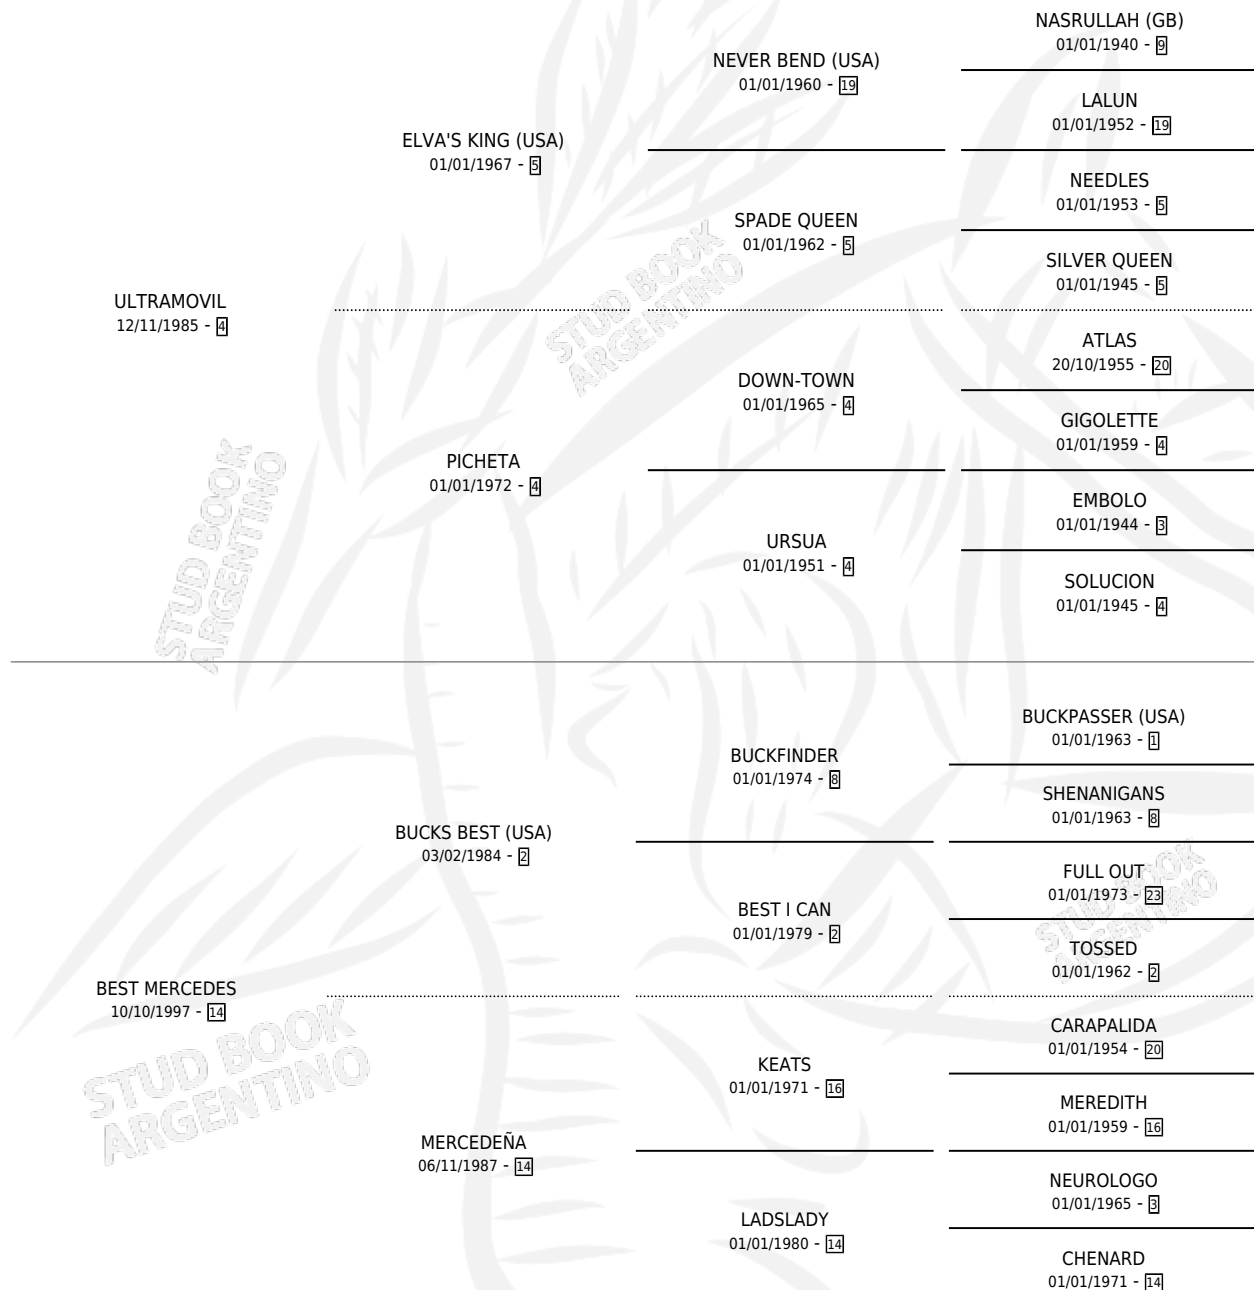

## ESTADO

TIPIFICACIÓN SANGUÍNEA	✓
TIPIFICACIÓN POR ADN	✓
PASAPORTE	X
IDENTIFICACIÓN POR MICROCHIP	X
REPRODUCTOR	✓

**Lugar de nacimiento:** Traslasierra  
**Criador:** Ayala Ramon Alfredo

~