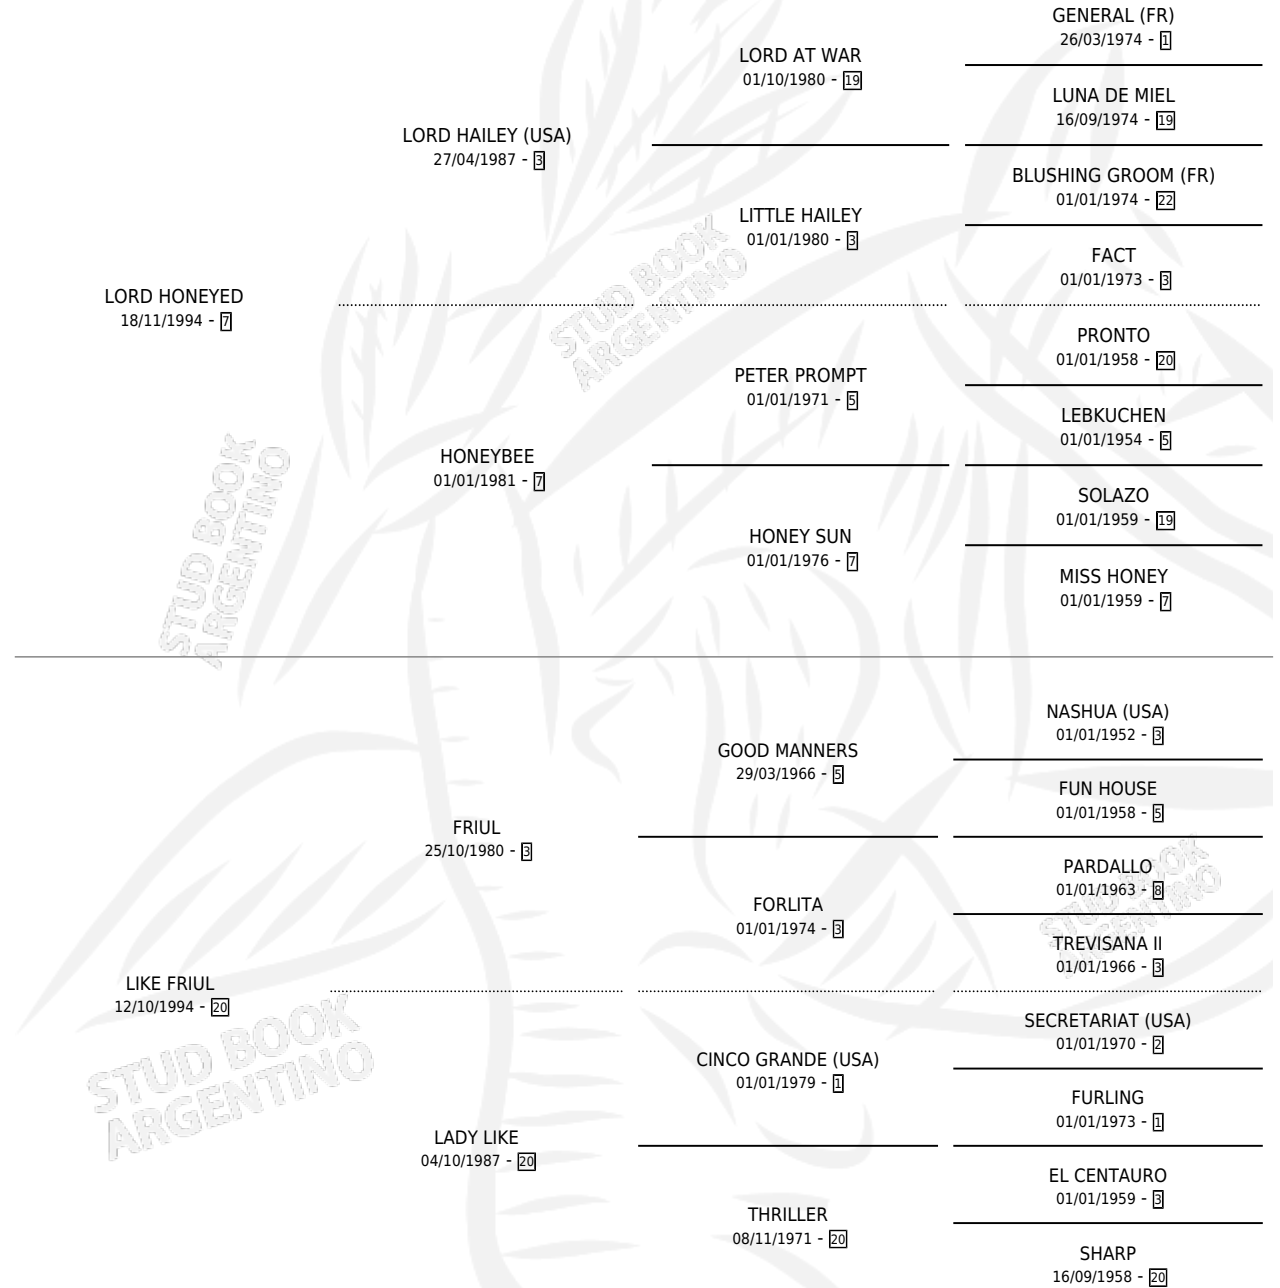

MISS MIEL

por LORD HONEYED y LIKE FRIUL por FRIUL

Argentina · Hembra · Alazan · SP · 30/11/2003
Familia 20-a · Volumen 38

ESTADO

TIPIFICACIÓN SANGUÍNEA	X
TIPIFICACIÓN POR ADN	✓
PASAPORTE	X
IDENTIFICACIÓN POR MICROCHIP	X
REPRODUCTOR	X

Lugar de nacimiento: Traslasierra

Criador: Sin dato

PEDIGREE