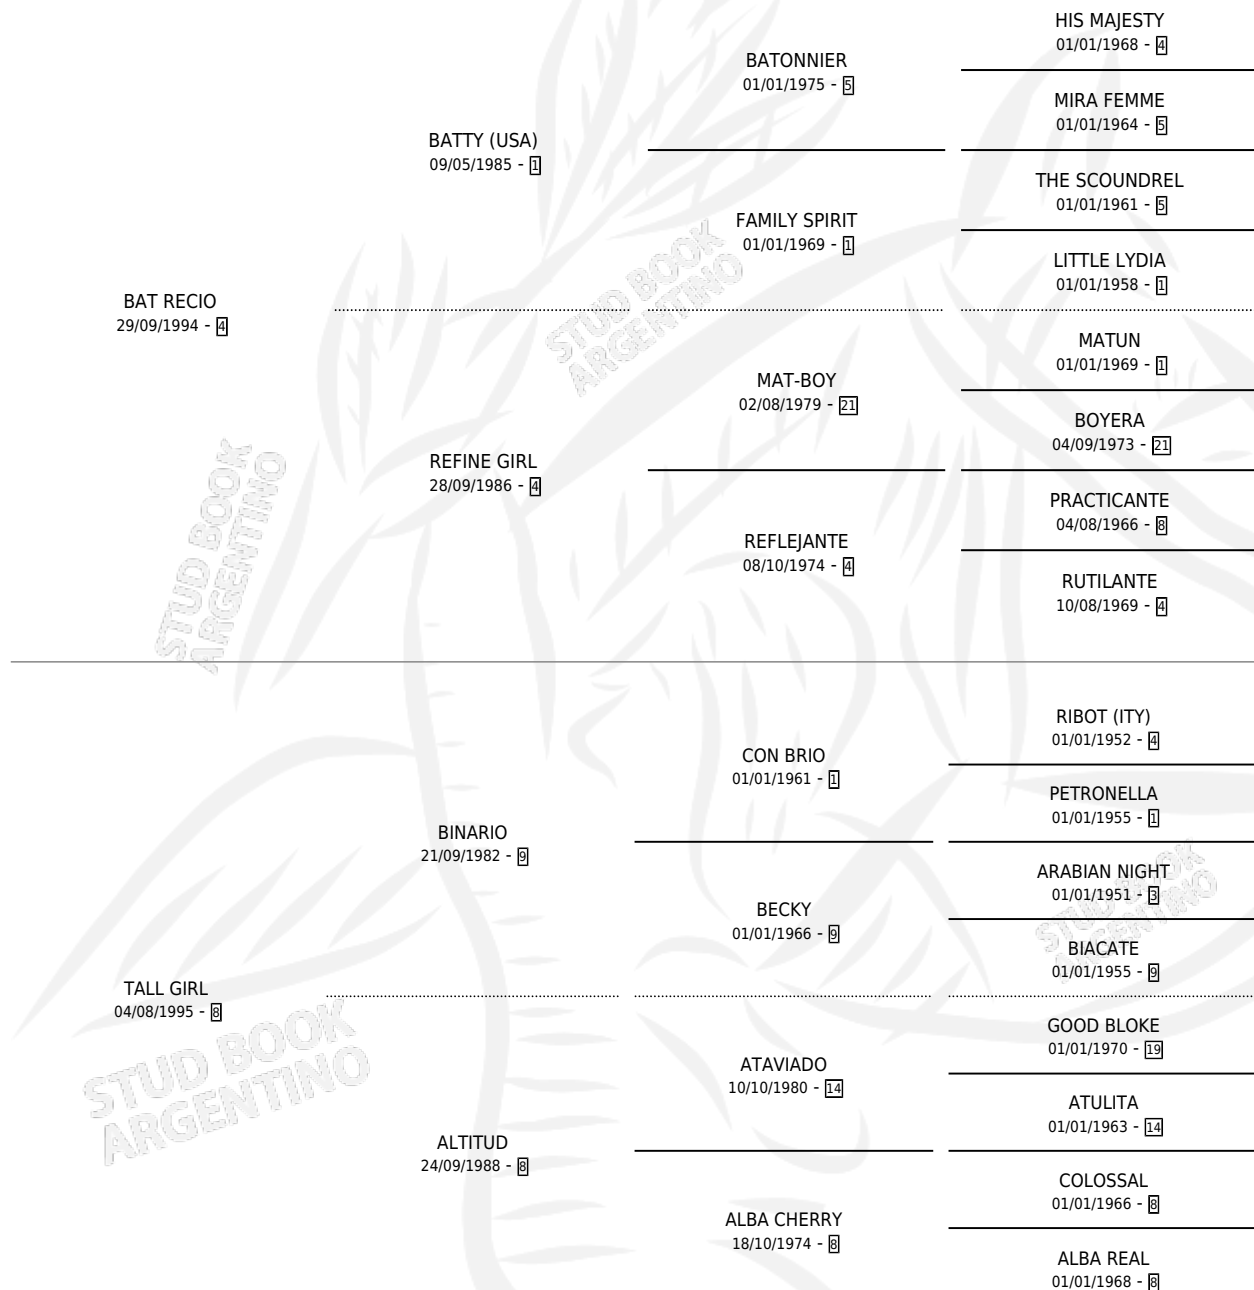

ALTA LA VISTA

por **BAT RECIO** y **TALL GIRL** por **BINARIO**

Argentina · Hembra · Alazan · SP · 09/10/2003
Familia 8-g · Volumen 38

ESTADO

TIPIFICACIÓN SANGUÍNEA	X
TIPIFICACIÓN POR ADN	✓
PASAPORTE	X
IDENTIFICACIÓN POR MICROCHIP	X
REPRODUCTOR	✓

Lugar de nacimiento: Aguarenas

Criador: Aguarenas

~

HIJOS

	MACHOS	HEMBRAS
2 NACIERON	1	1

SIN ACTUACIONES

PEDIGREE

S

mientos 2 / Efectividad 50.00%

PADRILLO	PRODUCTO	CRIADOR	1ER SERVICIO	ÚLTIMO SERVICIO
BEAR DOWN	∅		21/10/2013	25/10/2013
MANPOWER	ABONNADO (M Z, 14/12/2012)	SIN DATO	20/12/2011	22/12/2011
MANPOWER	∅		26/11/2010	28/11/2010
WAH	WASITA (H Z, 16/10/2010)	SIN DATO	25/09/2009	25/09/2009