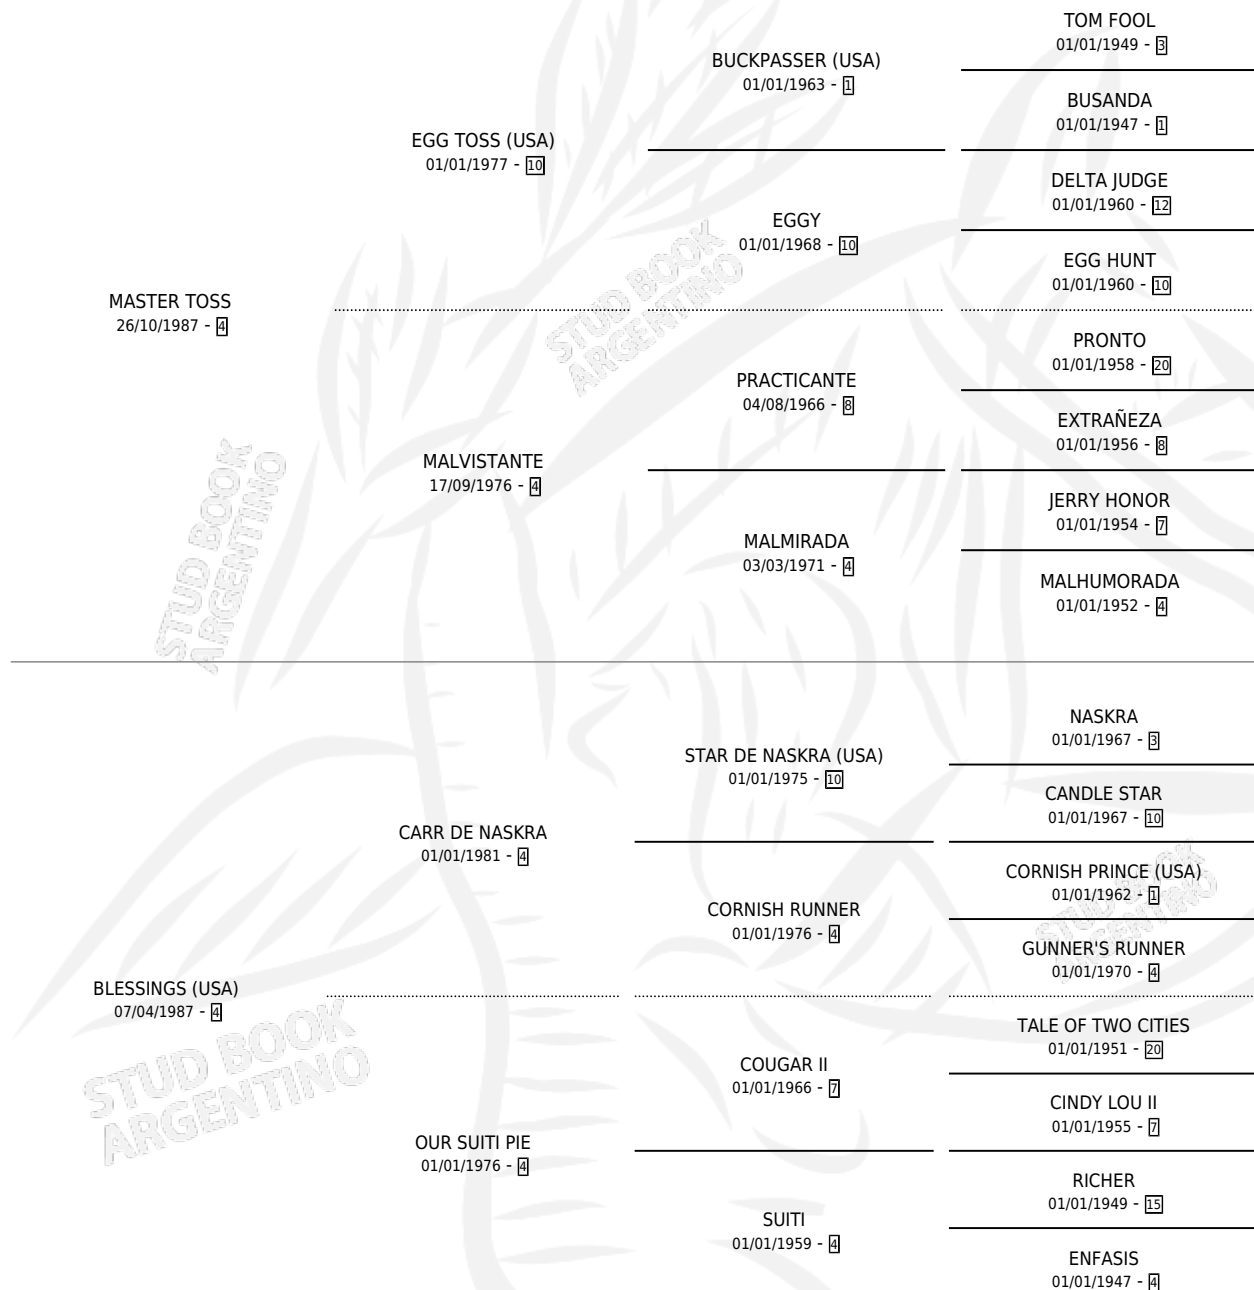

BLESSI TOSS

por MASTER TOSS y BLESSINGS (USA) por CARR DE NASKRA

Argentina · Hembra · Alazan · SP · 25/11/2003
Familia 4-k · Volumen 38

ESTADO

TIPIFICACIÓN SANGUÍNEA	✓
TIPIFICACIÓN POR ADN	X
PASAPORTE	X
IDENTIFICACIÓN POR MICROCHIP	X
REPRODUCTOR	X

Lugar de nacimiento: Mac Gregor

Criador: Sin dato

PEDIGREE

BLESSI TOSS

Datos oficiales del Stud Book Argentino

Documento generado el 09/06/2026

studbook.org.ar