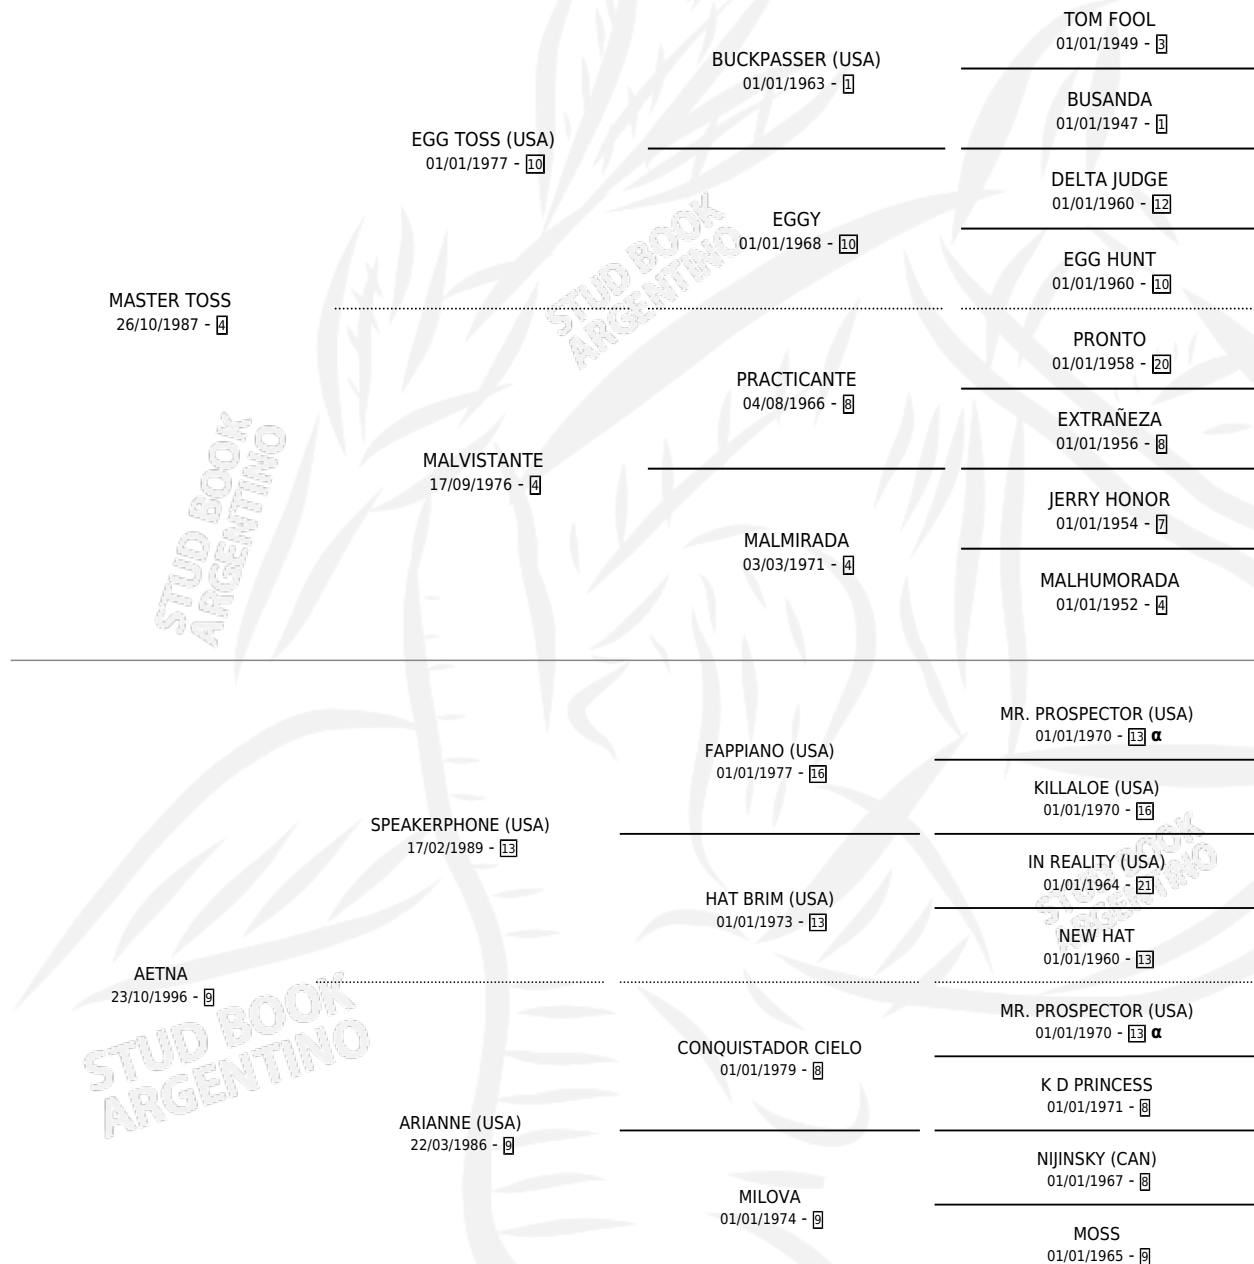

MASTER SPEAKER

por MASTER TOSS y AETNA por SPEAKERPHONE (USA)

Argentina · Macho · Zaino Colorado · SP · 02/11/2003
Familia 9-f · Volumen 38

ESTADO

TIPIFICACIÓN SANGUÍNEA	✓
TIPIFICACIÓN POR ADN	X
PASAPORTE	X
IDENTIFICACIÓN POR MICROCHIP	X
REPRODUCTOR	X

Lugar de nacimiento: Mac Gregor

Criador: Rosildie

PEDIGREE

INBREEDING : α

MASTER SPEAKER

Datos oficiales del Stud Book Argentino

Documento generado el 26/04/2026

studbook.org.ar