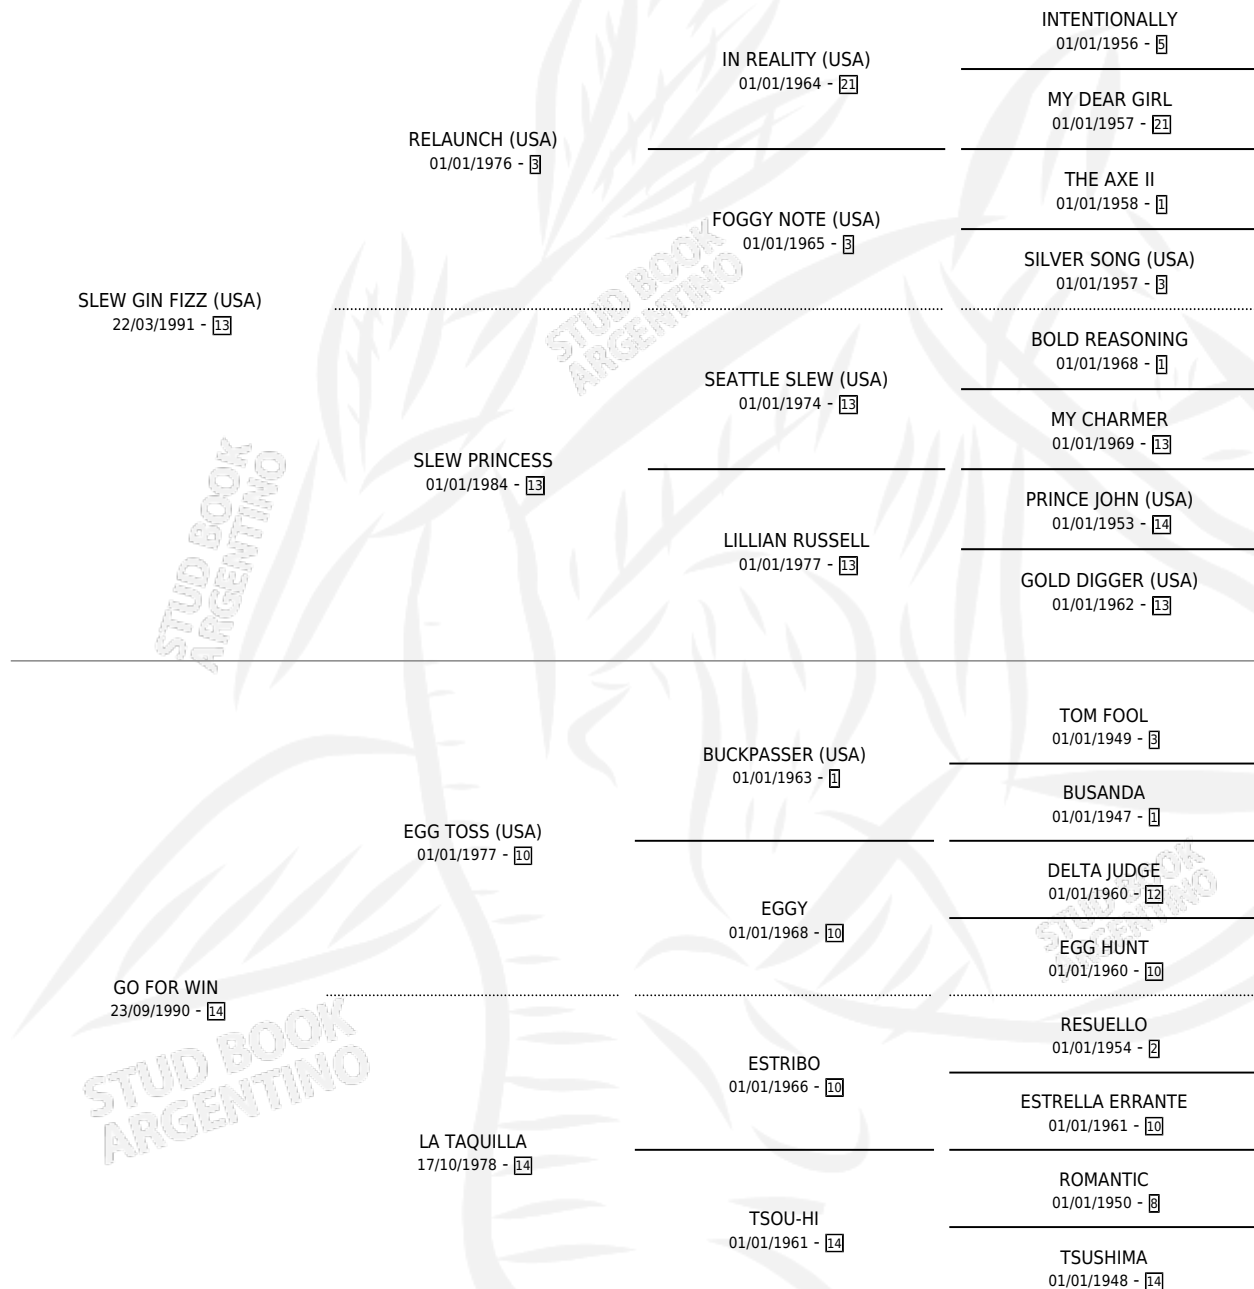

GO FOR WAND

por SLEW GIN FIZZ (USA) y GO FOR WIN por EGG TOSS (USA)

Argentina · Hembra · Zaino Doradillo · SP · 27/09/2003
Familia 14 · Volumen 38

ESTADO

TIPIFICACIÓN SANGUÍNEA	✓
TIPIFICACIÓN POR ADN	✓
PASAPORTE	X
IDENTIFICACIÓN POR MICROCHIP	X
REPRODUCTOR	✓

Lugar de nacimiento: Santa María De Araras
Criador: Cavalieri Anselmo Emilio

~

HIJOS

	MACHOS	HEMBRAS
11 NACIERON	6	5
7 CORRIERON	4	3
6 GANARON	4	2
0 GANADORES CL	0 GANADORES GR	0 GANADORES G1

PEDIGREE

CAMPAÑA