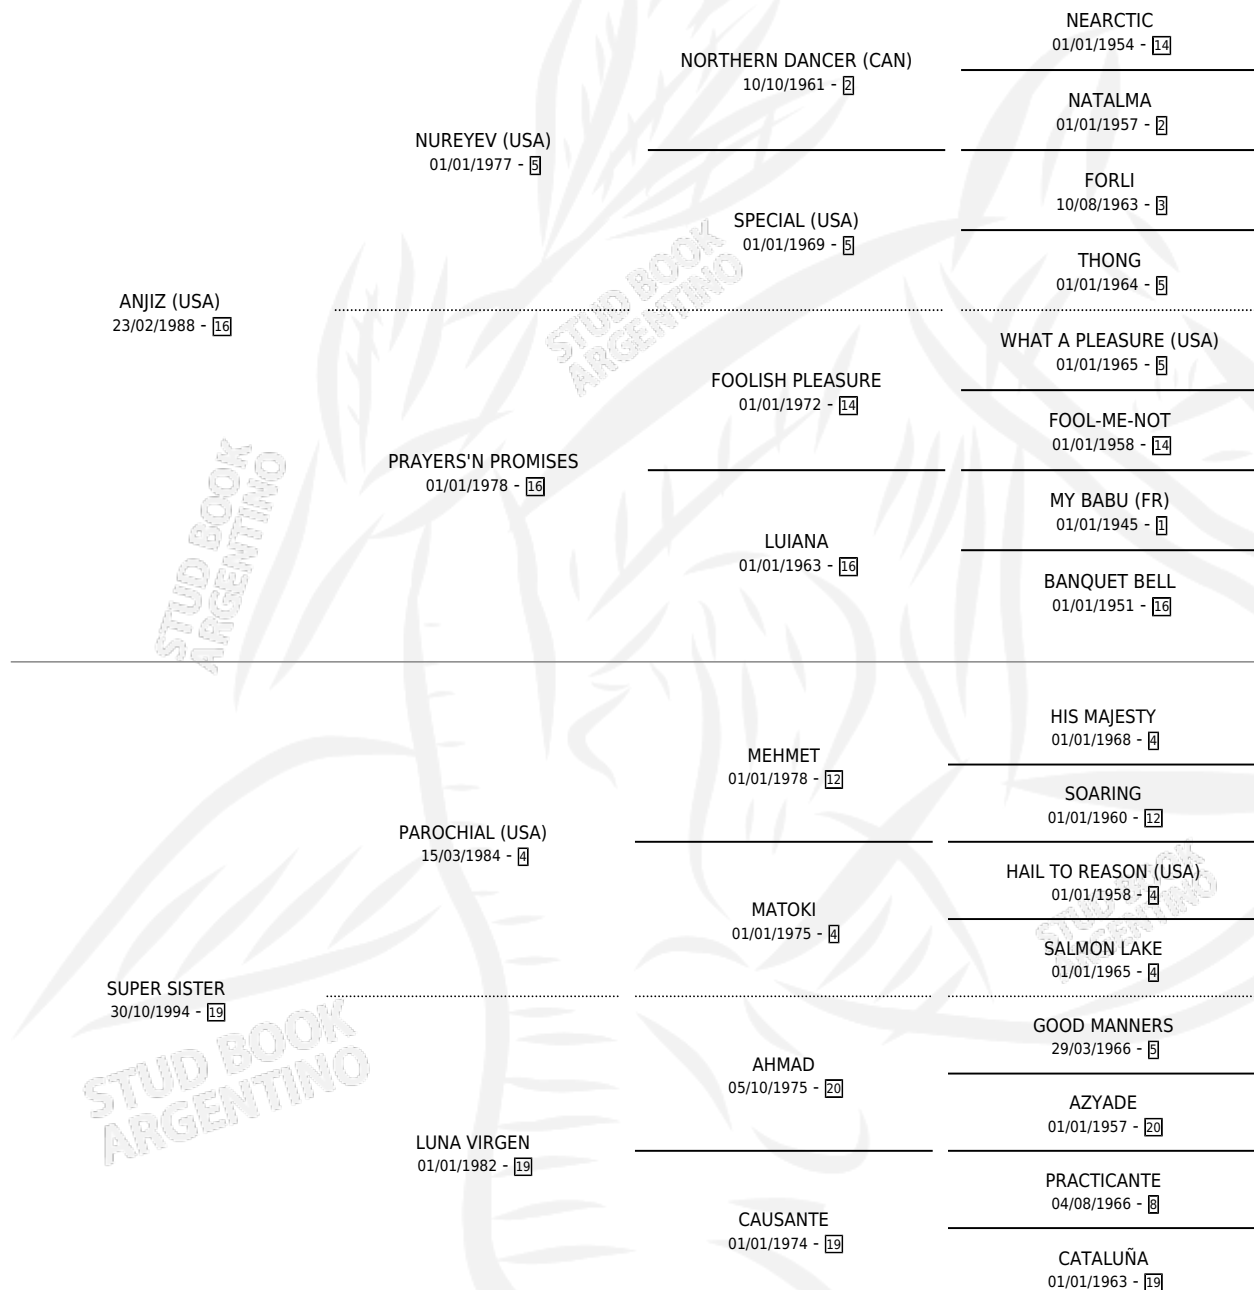

SUPER NATIVO

por ANJIZ (USA) y SUPER SISTER por PAROCHIAL (USA)

Argentina · Macho · Zaino · SP · 04/11/2003
Familia 19-b · Volumen 38

ESTADO

TIPIFICACIÓN SANGUÍNEA	✓
TIPIFICACIÓN POR ADN	✓
PASAPORTE	X
IDENTIFICACIÓN POR MICROCHIP	X
REPRODUCTOR	X

Lugar de nacimiento: San Lorenzo de Areco
Criador: Roberts Jorge Miguel

PEDIGREE

CAMPAÑA

Solo carreras oficiales de Argentina

POR EDAD

EDAD	CC	1°	2°	3°	4°	5°	NP	CLC	CLG	CLCG1	CLGG1	IMPORTE	GANANCIA / CC
3 AÑOS	1	0	0	0	0	0	1	0	0	0	0	\$0	\$0
4 AÑOS	1	0	0	0	0	0	1	0	0	0	0	\$0	\$0
5 AÑOS	1	0	0	0	0	0	1	0	0	0	0	\$0	\$0
TOTALES	3	0	0	0	0	0	3	0	0	0	0	\$0	\$0
%		0.0%	0.0%	0.0%	0.0%	0.0%	100%	0.0%	0.0%	0.0%	0.0%		