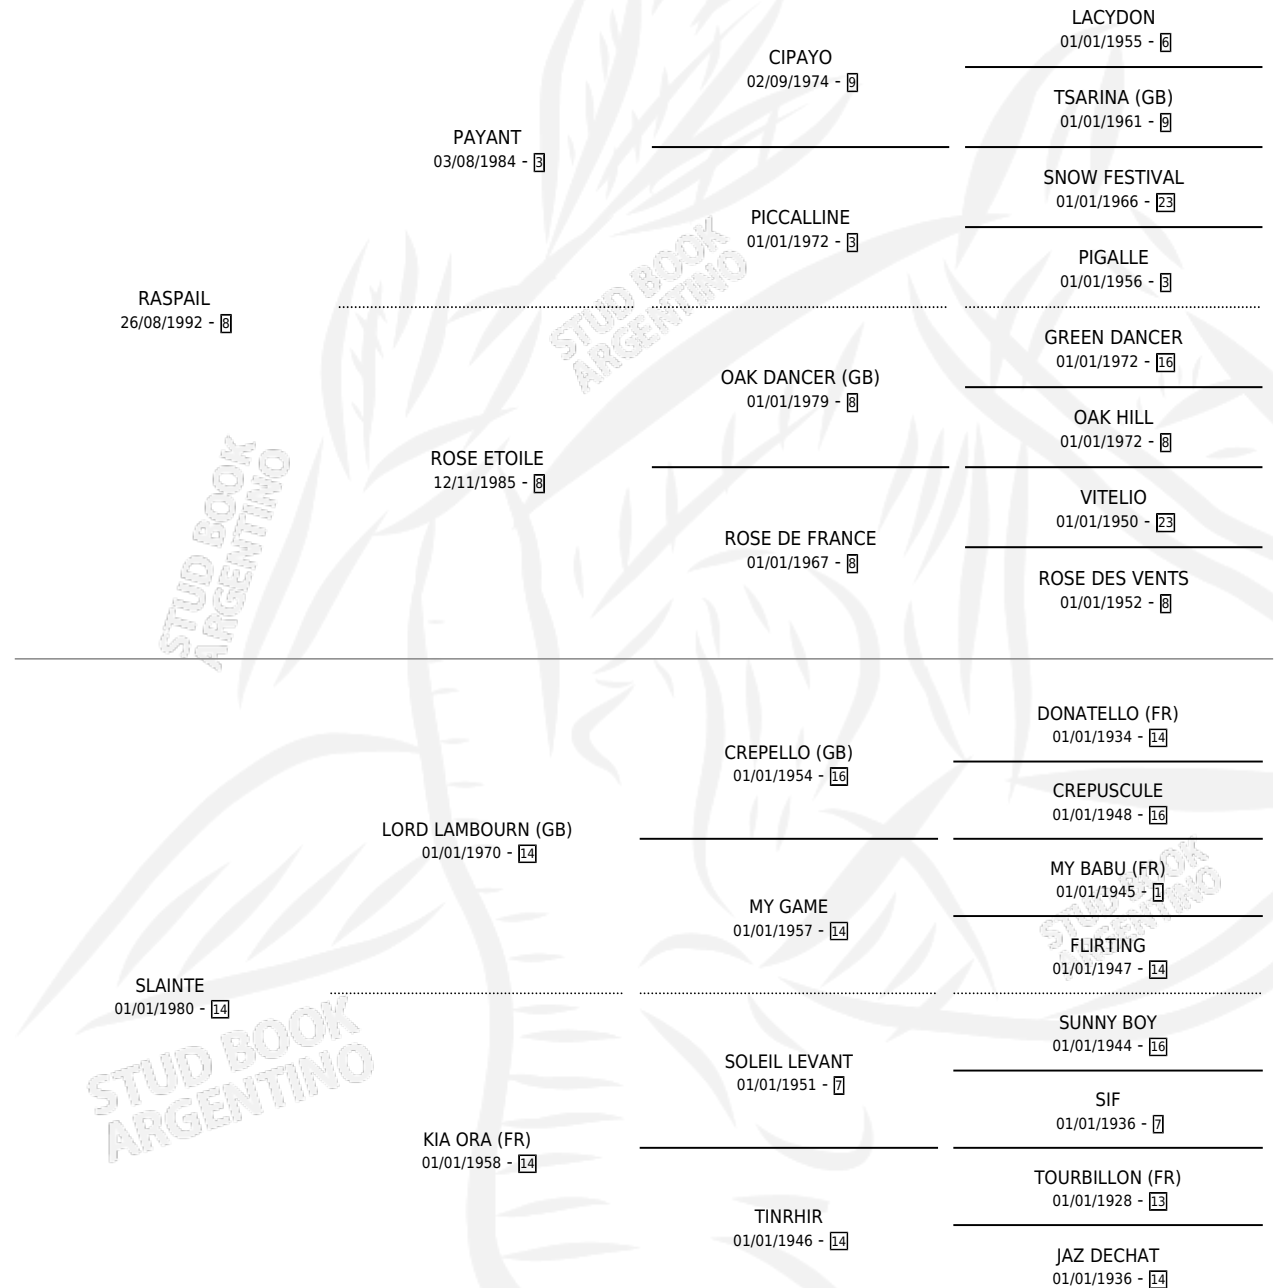

KAFER

por RASPAIL y SLAINTE por LORD LAMBOURN (GB)

Argentina · Macho · Zaino · SP · 20/12/2003
Familia 14 · Volumen 38

ESTADO

TIPIFICACIÓN SANGUÍNEA	✓
TIPIFICACIÓN POR ADN	✓
PASAPORTE	X
IDENTIFICACIÓN POR MICROCHIP	X
REPRODUCTOR	X

Lugar de nacimiento: Abra El Hinojo

Criador: Abra El Hinojo

PEDIGREE

CAMPAÑA

Solo carreras oficiales de Argentina

POR EDAD

EDAD	CC	1°	2°	3°	4°	5°	NP	CLC	CLG	CLCG1	CLGG1	IMPORTE	GANANCIA / CC
7 AÑOS	2	0	0	0	0	0	2	0	0	0	0	\$0	\$0
9 AÑOS	1	0	0	0	0	0	1	0	0	0	0	\$0	\$0
TOTALES	3	0	0	0	0	0	3	0	0	0	0	\$0	\$0
%		0.0%	0.0%	0.0%	0.0%	0.0%	100%	0.0%	0.0%	0.0%	0.0%		