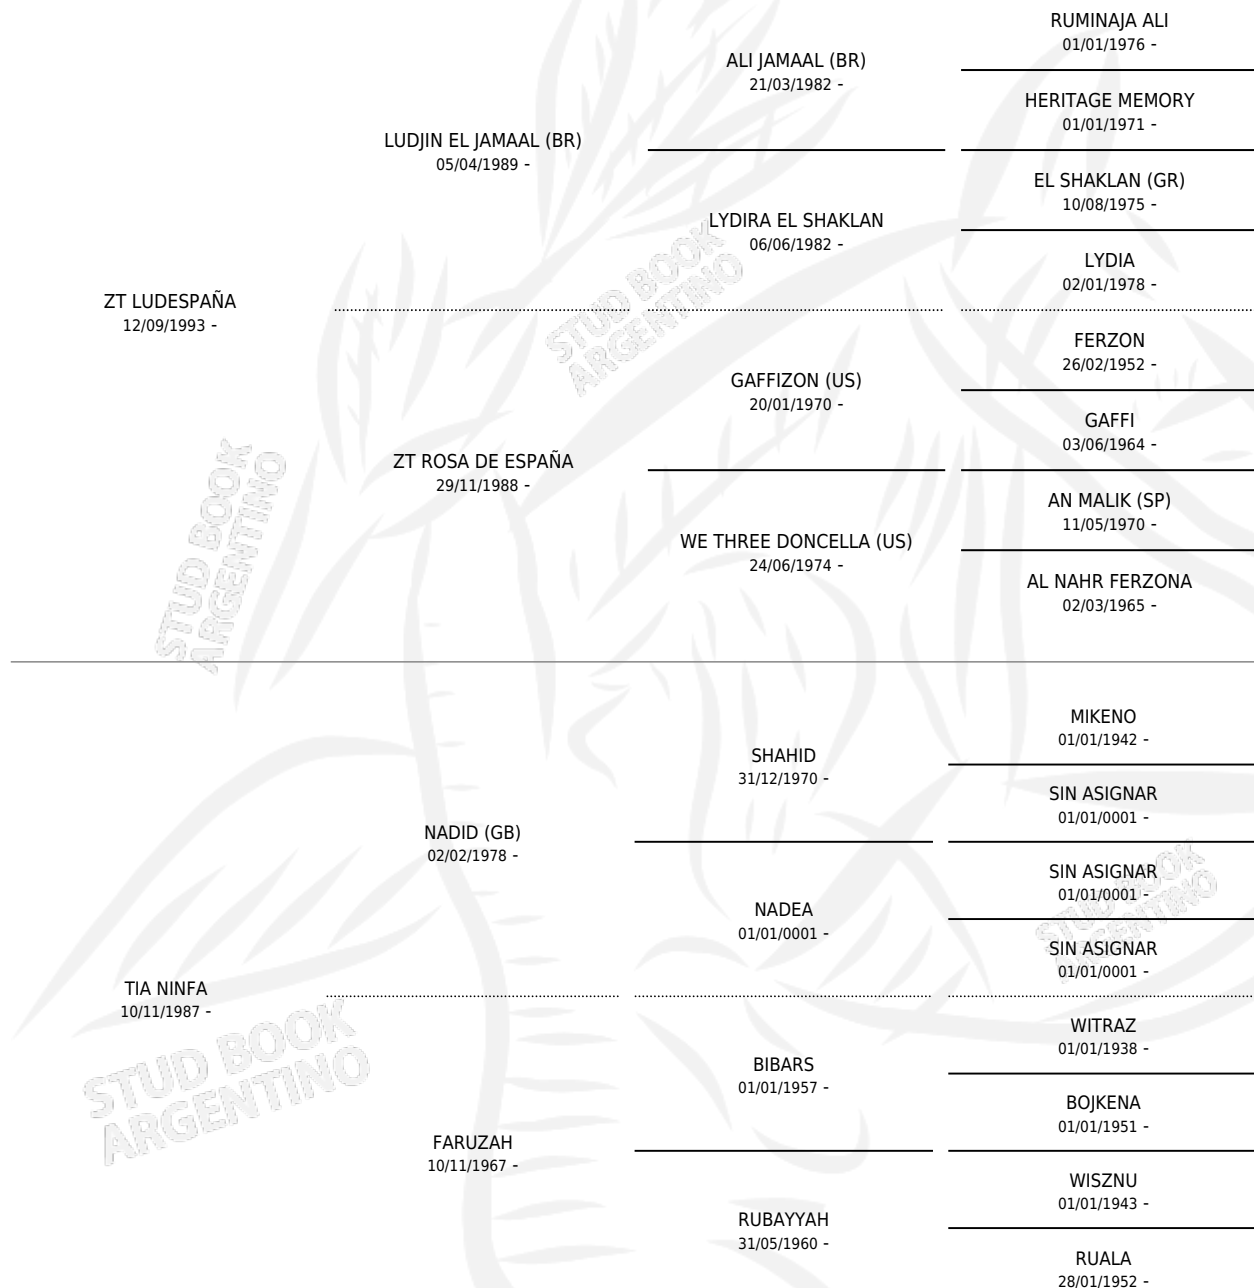

TIA CAPRICHOSA

por ZT LUDESPAÑA y TIA NINFA por NADID (GB)

Argentina · Hembra · Zaino Doradillo · AP · 15/12/2003
Familia · Volumen 38

ESTADO

TIPIFICACIÓN SANGUÍNEA	✓
TIPIFICACIÓN POR ADN	X
PASAPORTE	X
IDENTIFICACIÓN POR MICROCHIP	X
REPRODUCTOR	X

Lugar de nacimiento: Tio Pancho
Criador: Braun Blaquier Magdalena

PEDIGREE

TIA CAPRICHOSA

Datos oficiales del Stud Book Argentino

Documento generado el 14/05/2026

studbook.org.ar