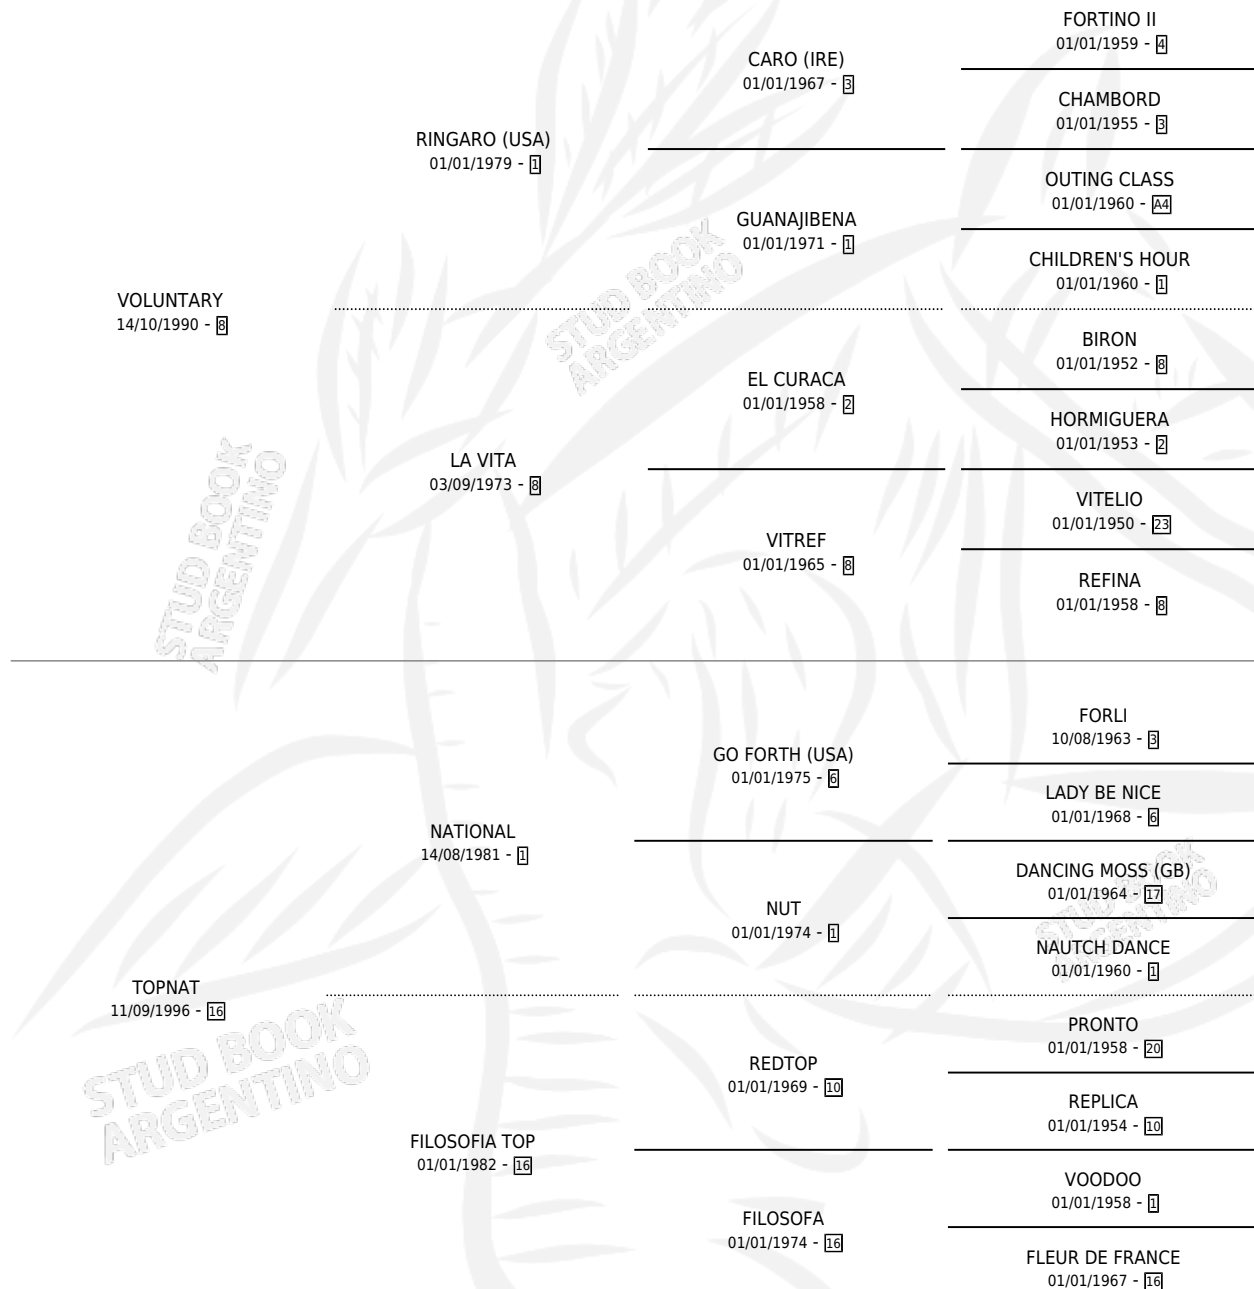

TREN ROJO

por VOLUNTARY y TOPNAT por NATIONAL

Argentina · Macho · Alazan o Tordillo · SP · 08/10/2003
Familia 16-e · Volumen 38

ESTADO

| | |
|------------------------------|---|
| TIPIFICACIÓN SANGUÍNEA | ✓ |
| TIPIFICACIÓN POR ADN | X |
| PASAPORTE | X |
| IDENTIFICACIÓN POR MICROCHIP | X |
| REPRODUCTOR | X |

Lugar de nacimiento: El Arroyo

Criador: Reale Juan Jose

PEDIGREE

TREN ROJO

Datos oficiales del Stud Book Argentino

Documento generado el 03/05/2026

studbook.org.ar