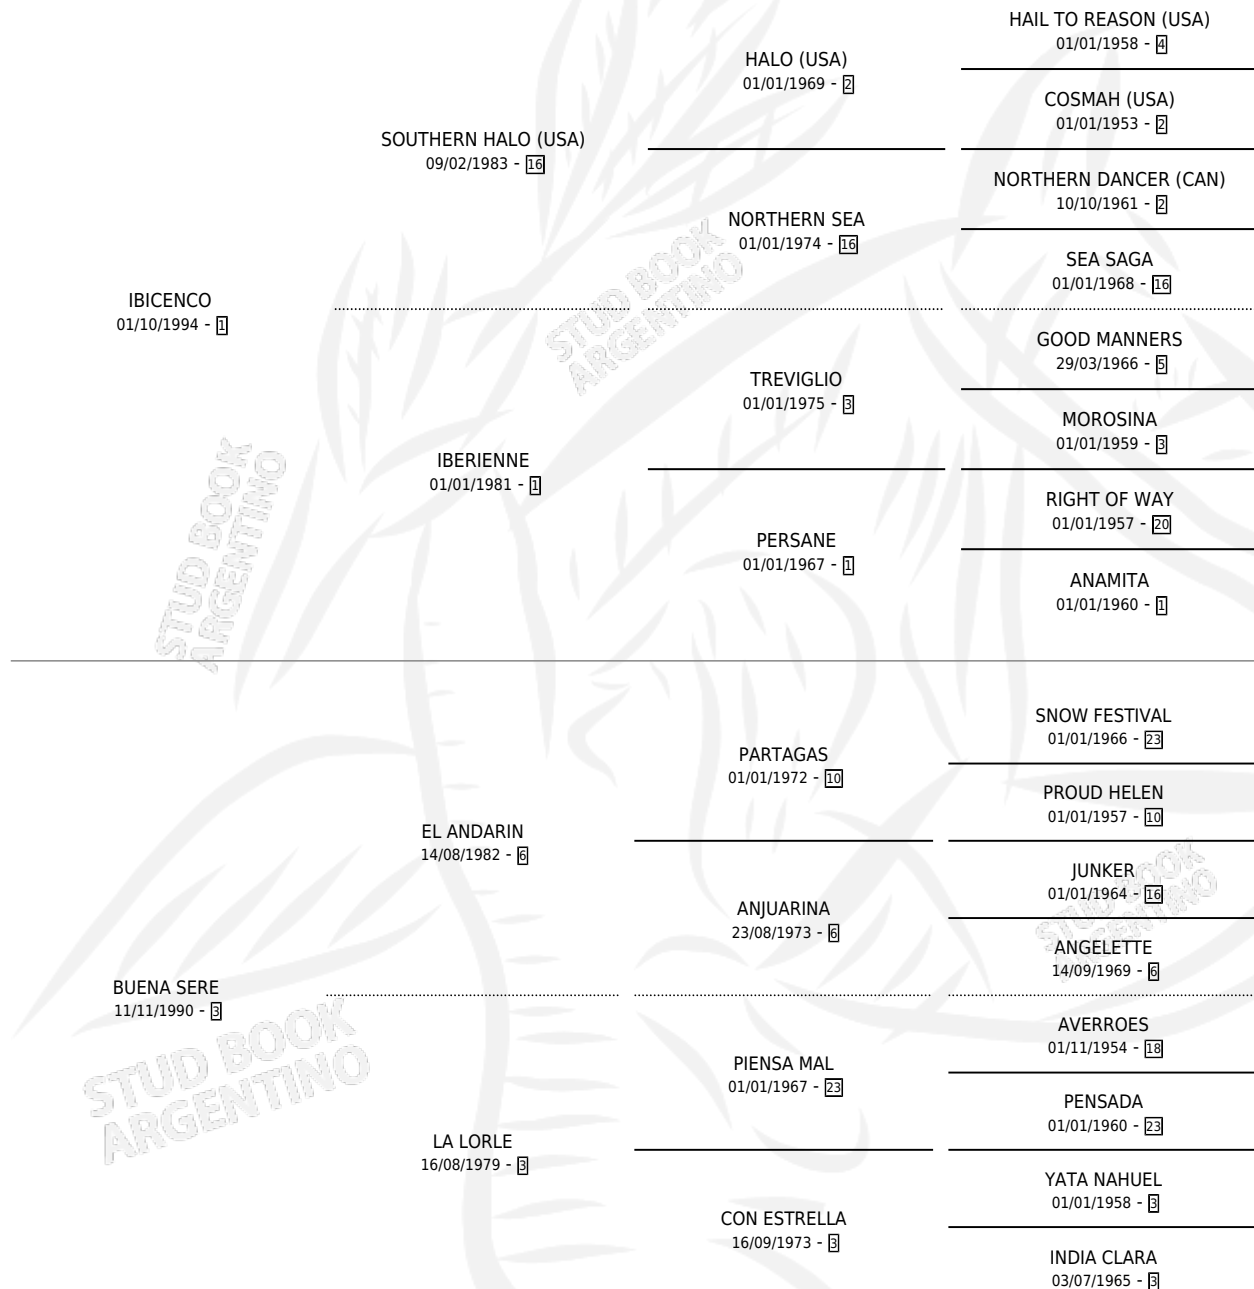

SOY CAMPANILLA

por IBICENCO y BUENA SERE por EL ANDARIN

Argentina · Hembra · Zaino · SP · 28/11/2003
Familia 3-d · Volumen 38

ESTADO

TIPIFICACIÓN SANGUÍNEA	✓
TIPIFICACIÓN POR ADN	✓
PASAPORTE	X
IDENTIFICACIÓN POR MICROCHIP	X
REPRODUCTOR	✓

Lugar de nacimiento: Sr. Calixto
Criador: Eyheramoho Oscar Vicente

~

HIJOS

	MACHOS	HEMBRAS
1 NACIERON	0	1

SIN ACTUACIONES

PEDIGREE

CAMPAÑA

Solo carreras oficiales de Argentina