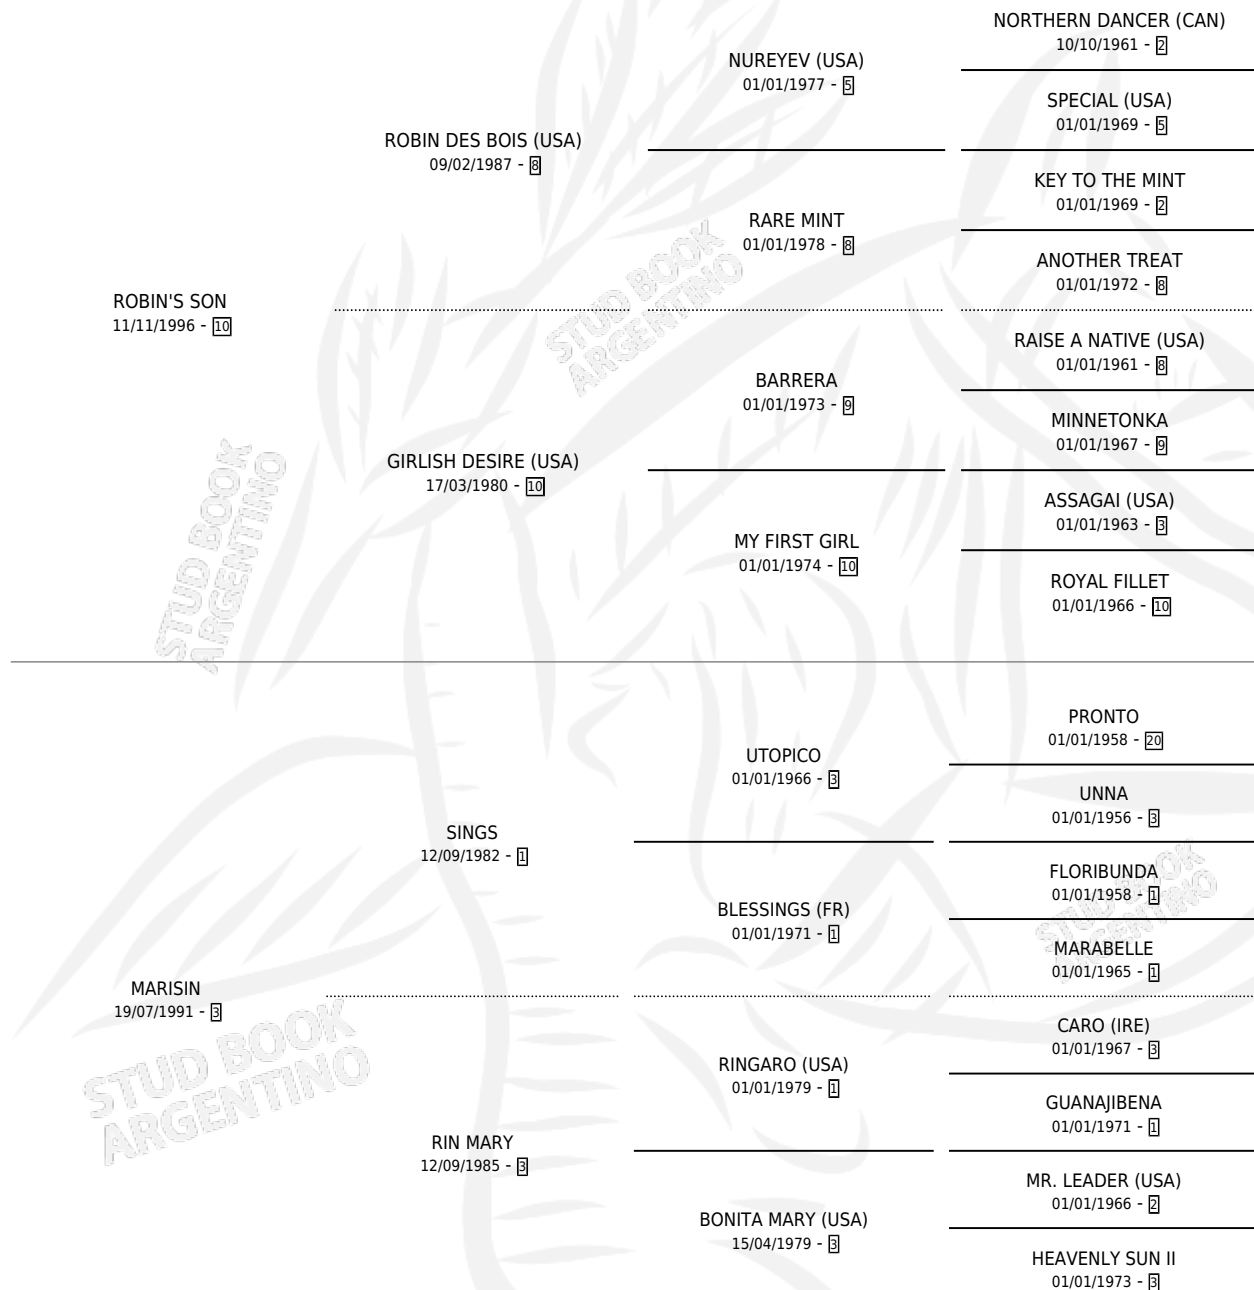

MARINA SON

por **ROBIN'S SON** y **MARISIN** por **SINGS**

Argentina · Hembra · Zaino · SP · 20/11/2003
Familia 3-h · Volumen 38

ESTADO

TIPIFICACIÓN SANGUÍNEA	✓
TIPIFICACIÓN POR ADN	✓
PASAPORTE	X
IDENTIFICACIÓN POR MICROCHIP	X
REPRODUCTOR	✓

Lugar de nacimiento: Don Florentino
Criador: Haras Don Florentino S.A.

~

HIJOS

	MACHOS	HEMBRAS
3 NACIERON	1	2
1 CORRIERON	0	1

SIN ACTUACIONES

PEDIGREE

CAMPAÑA

Solo carreras oficiales de Argentina