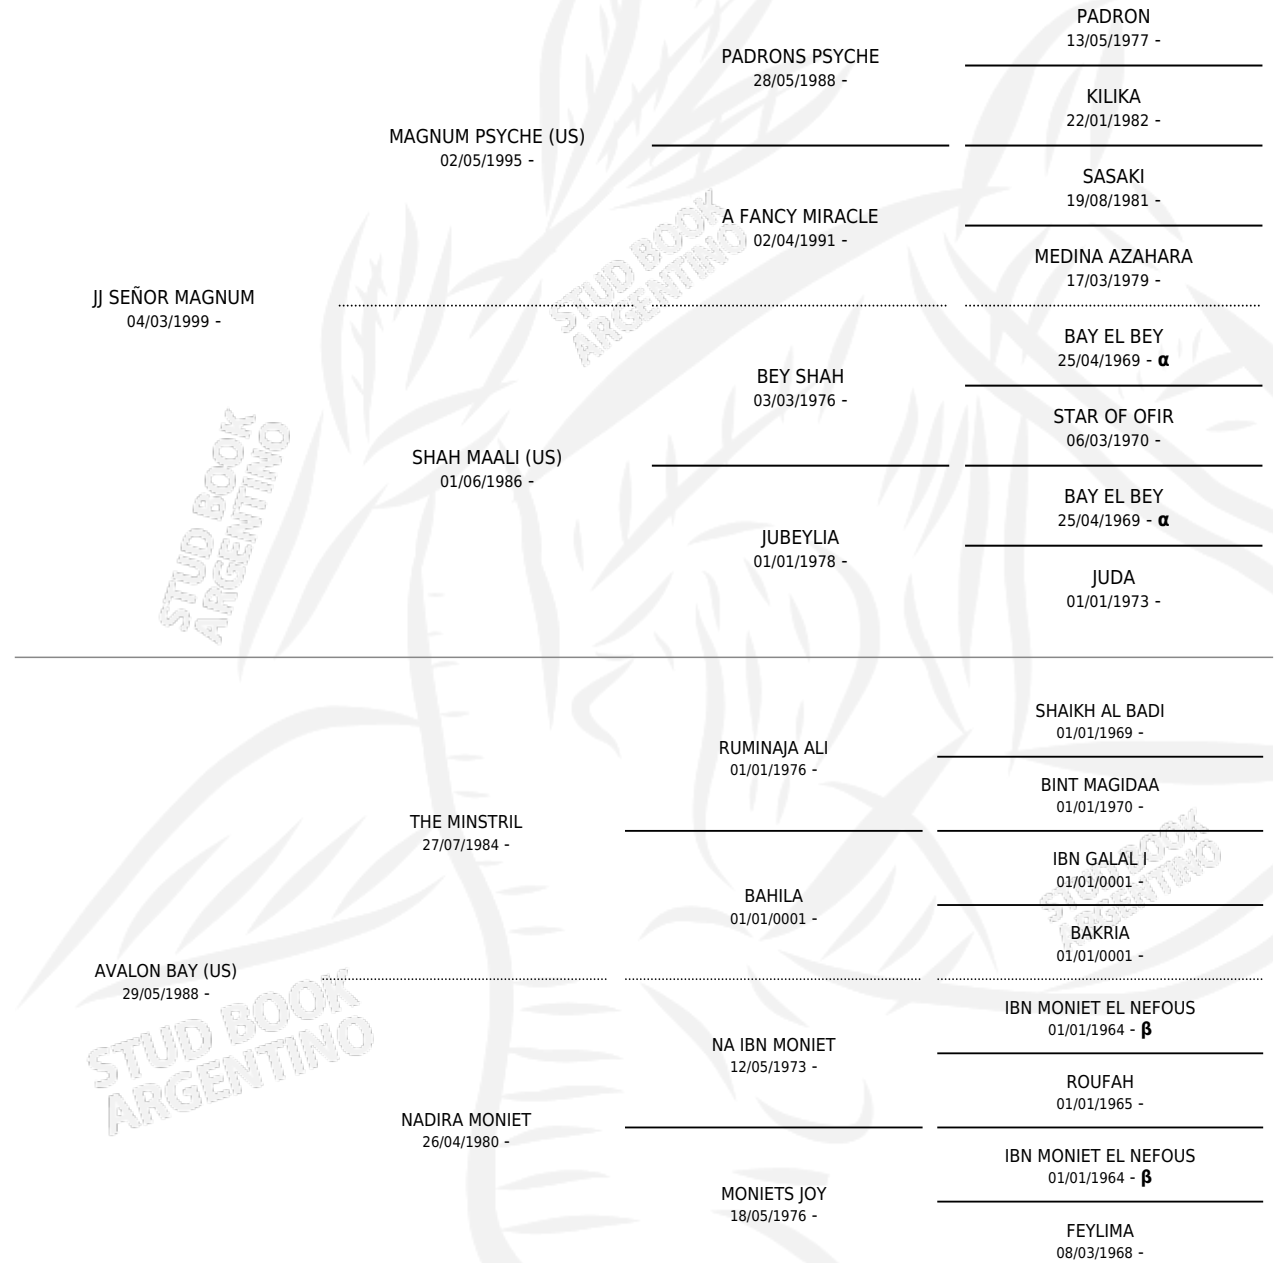

# LC TANGER

por JJ SEÑOR MAGNUM y AVALON BAY (US) por THE MINSTRIL

Argentina · Macho · Alazan · AP · 11/01/2004  
Familia · Volumen 38

## ESTADO

TIPIFICACIÓN SANGUÍNEA	X
TIPIFICACIÓN POR ADN	X
PASAPORTE	X
IDENTIFICACIÓN POR MICROCHIP	X
REPRODUCTOR	X

**Lugar de nacimiento:** La Catalina  
**Criador:** La Catalina

## PEDIGREE

INBREEDING :  $\alpha, \beta$