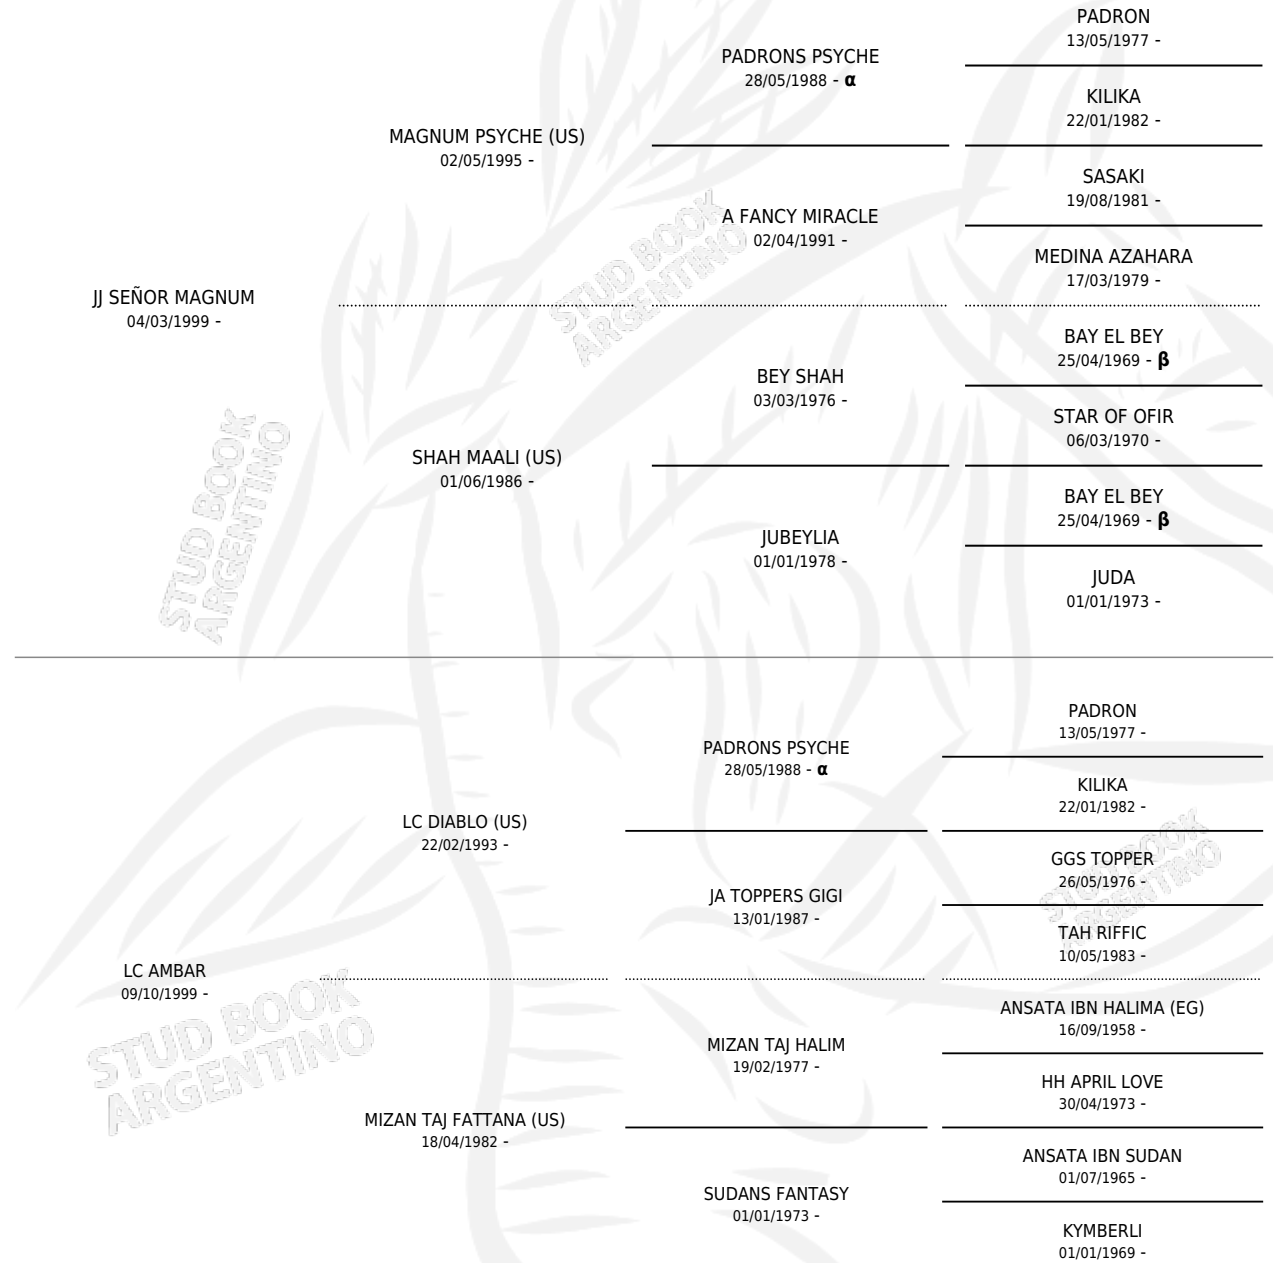

## ESTADO

TIPIFICACIÓN SANGUÍNEA	✓
TIPIFICACIÓN POR ADN	✓
PASAPORTE	X
IDENTIFICACIÓN POR MICROCHIP	X
REPRODUCTOR	X

**Lugar de nacimiento:** La Catalina

**Criador:** La Catalina

## PEDIGREE

INBREEDING :  $\alpha, \beta$