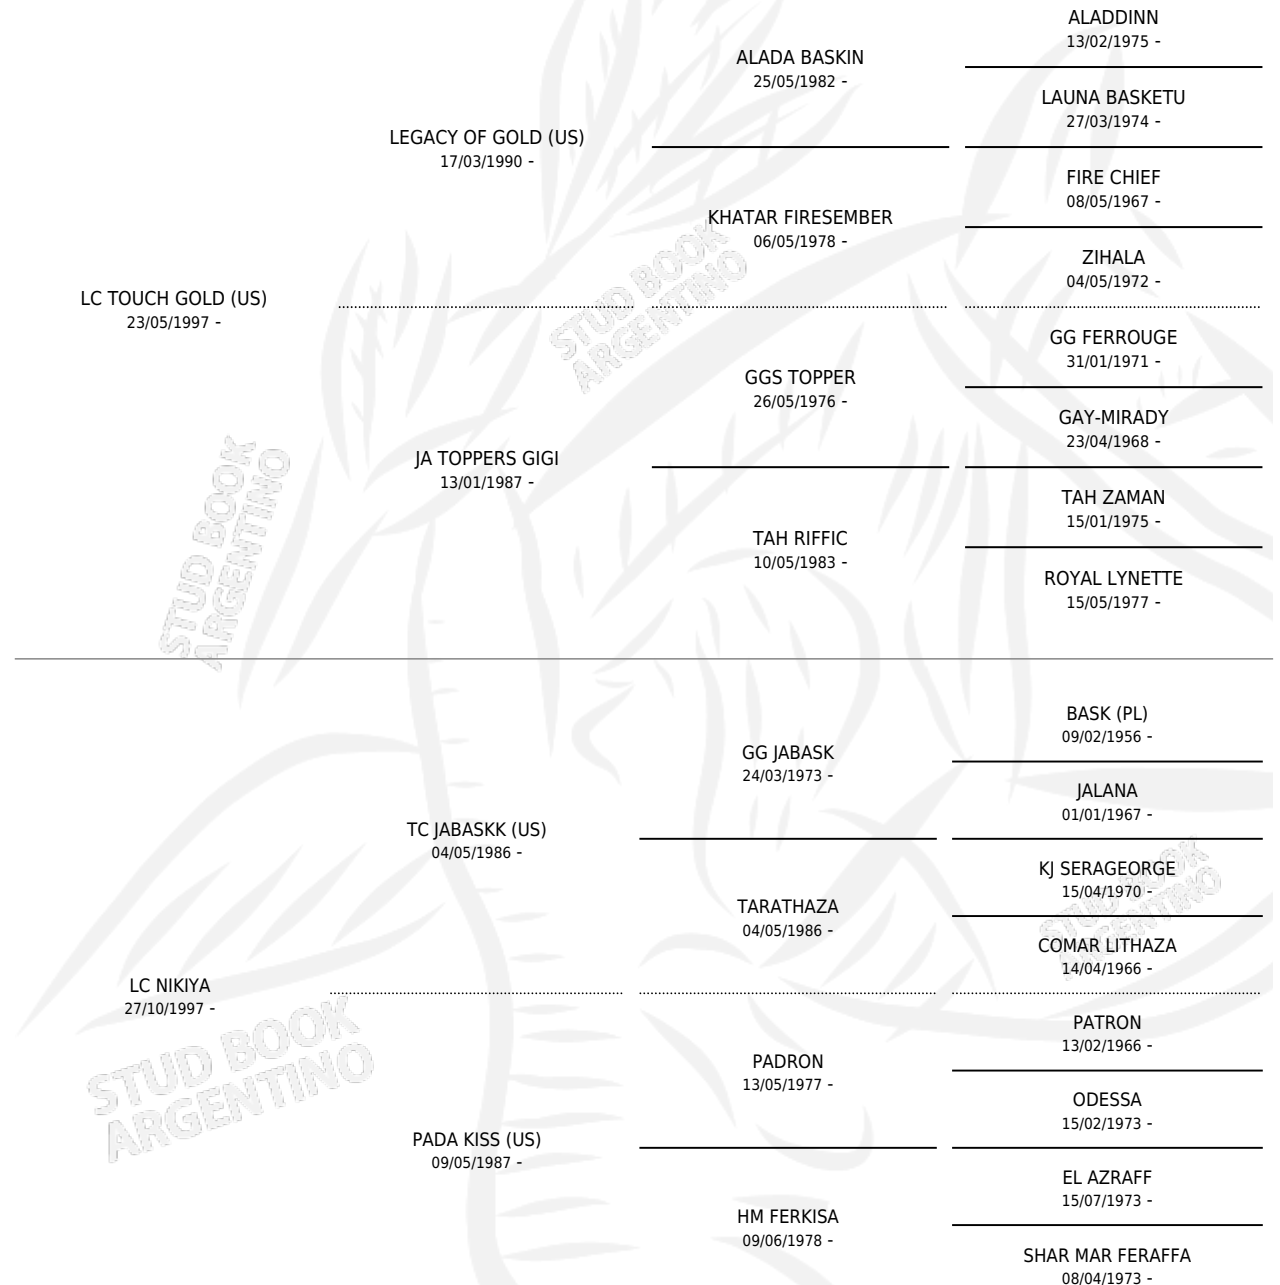

LC ELEKTRA

por LC TOUCH GOLD (US) y LC NIKIYA por TC JABASKK (US)

Argentina · Hembra · Zaino · AP · 11/01/2004
Familia · Volumen 38

ESTADO

TIPIFICACIÓN SANGUÍNEA	✓
TIPIFICACIÓN POR ADN	✓
PASAPORTE	X
IDENTIFICACIÓN POR MICROCHIP	X
REPRODUCTOR	✓

Lugar de nacimiento: La Catalina
Criador: La Catalina

~

HIJOS

	MACHOS	HEMBRAS
7 NACIERON	3	4
SIN ACTUACIONES		

PEDIGREE

S

mientos 7 / Efectividad 77.78%

PADRILLO	PRODUCTO	CRIADOR	1ER SERVICIO	ÚLTIMO SERVICIO
HLC FACON	∅		13/03/2017	13/03/2017
HLC FACON	∅		25/10/2016	28/10/2016
BM LIBERAL	HLC JADE (H TZ, 10/05/2015)	LA CARLOTA	23/05/2014	23/05/2014
BM LIBERAL	HLC INDIANA (H Z, 11/05/2014)	LA CARLOTA	12/06/2013	14/06/2013
BM LIBERAL	HLC HALCON (M Z, 05/02/2013)	LA CARLOTA	12/03/2012	12/03/2012
LEGACY OF FAME (BR)	HLC FENIX (M A, 04/11/2011)	LA CARLOTA	26/11/2010	26/11/2010
ZT MAGNANIMUS	HLC ELEKTRICO (M T, 23/09/2010)	LA CARLOTA	17/10/2009	17/10/2009
ZT MAGNANIMUS	HLC DONNA (H Z, 26/09/2009) •MURIÓ EL 01/07/2011•	LA CARLOTA	20/10/2008	20/10/2008
AB MAGNUM (US)	HLC CANELA (H ZD, 10/09/2008)	LA CARLOTA	29/09/2007	29/09/2007