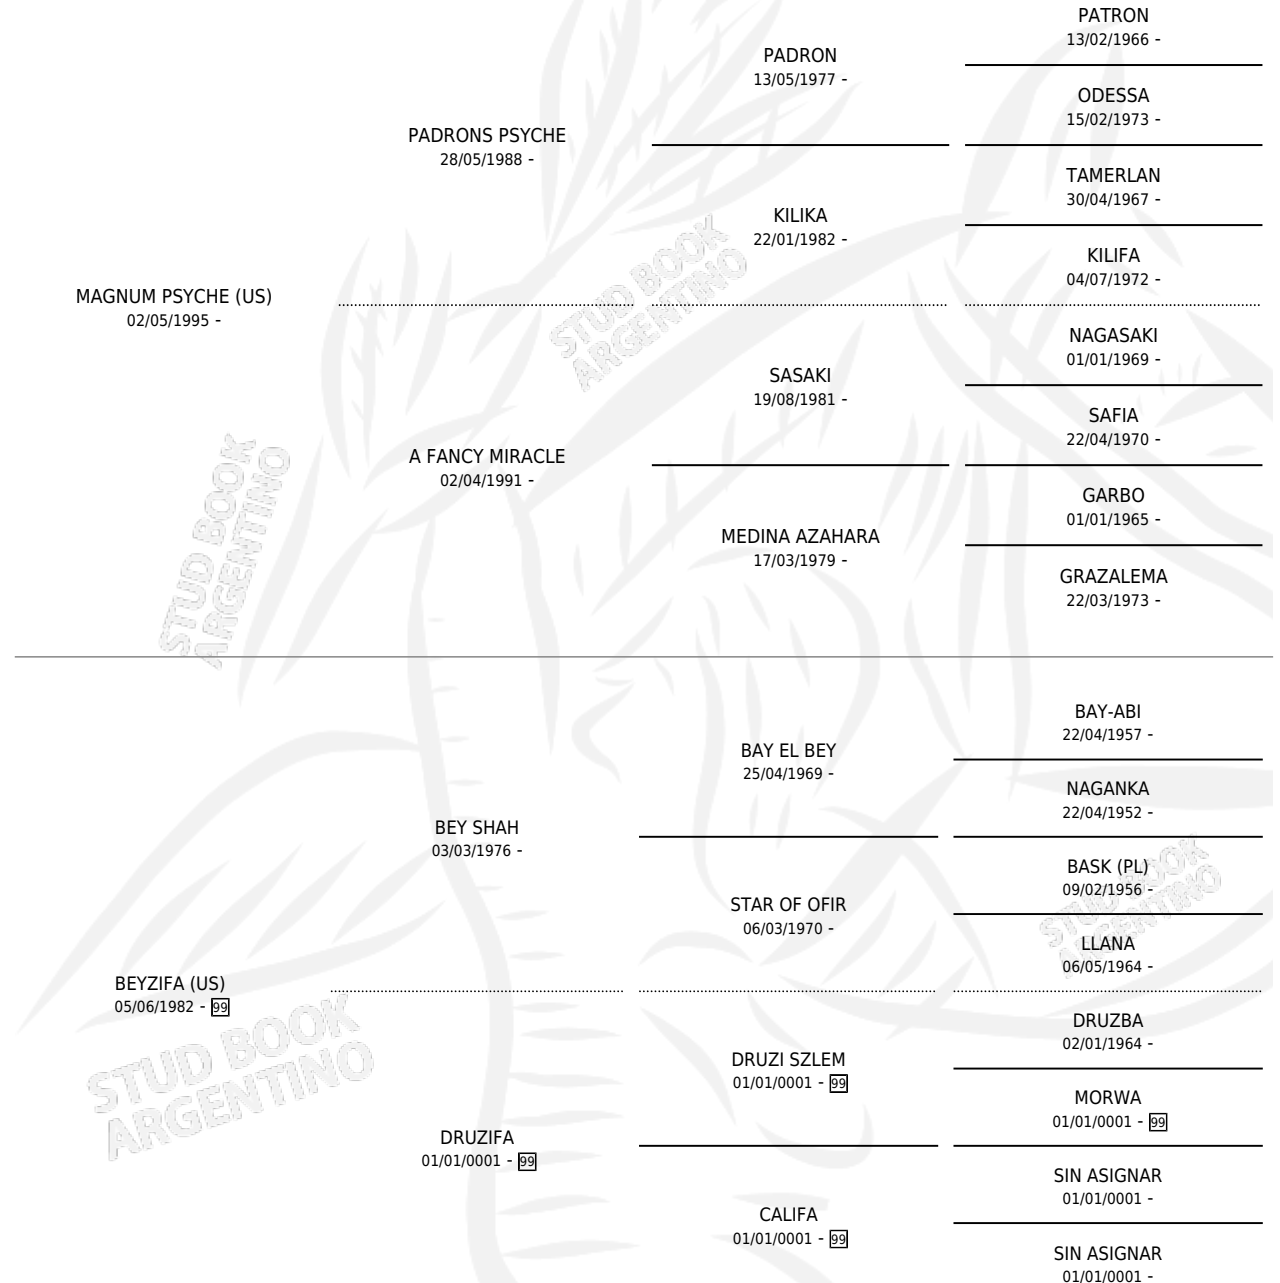

LC JAZZ

por **MAGNUM PSYCHE (US)** y **BEYZIFA (US)** por **BEY SHAH**

Argentina · Hembra · Zaino Doradillo · AP · 03/01/2004
Familia 99 · Volumen 38

ESTADO

TIPIFICACIÓN SANGUÍNEA	X
TIPIFICACIÓN POR ADN	✓
PASAPORTE	X
IDENTIFICACIÓN POR MICROCHIP	X
REPRODUCTOR	✓

Lugar de nacimiento: La Catalina

Criador: La Catalina

~

HIJOS

	MACHOS	HEMBRAS
5 NACIERON	2	3
SIN ACTUACIONES		

PEDIGREE