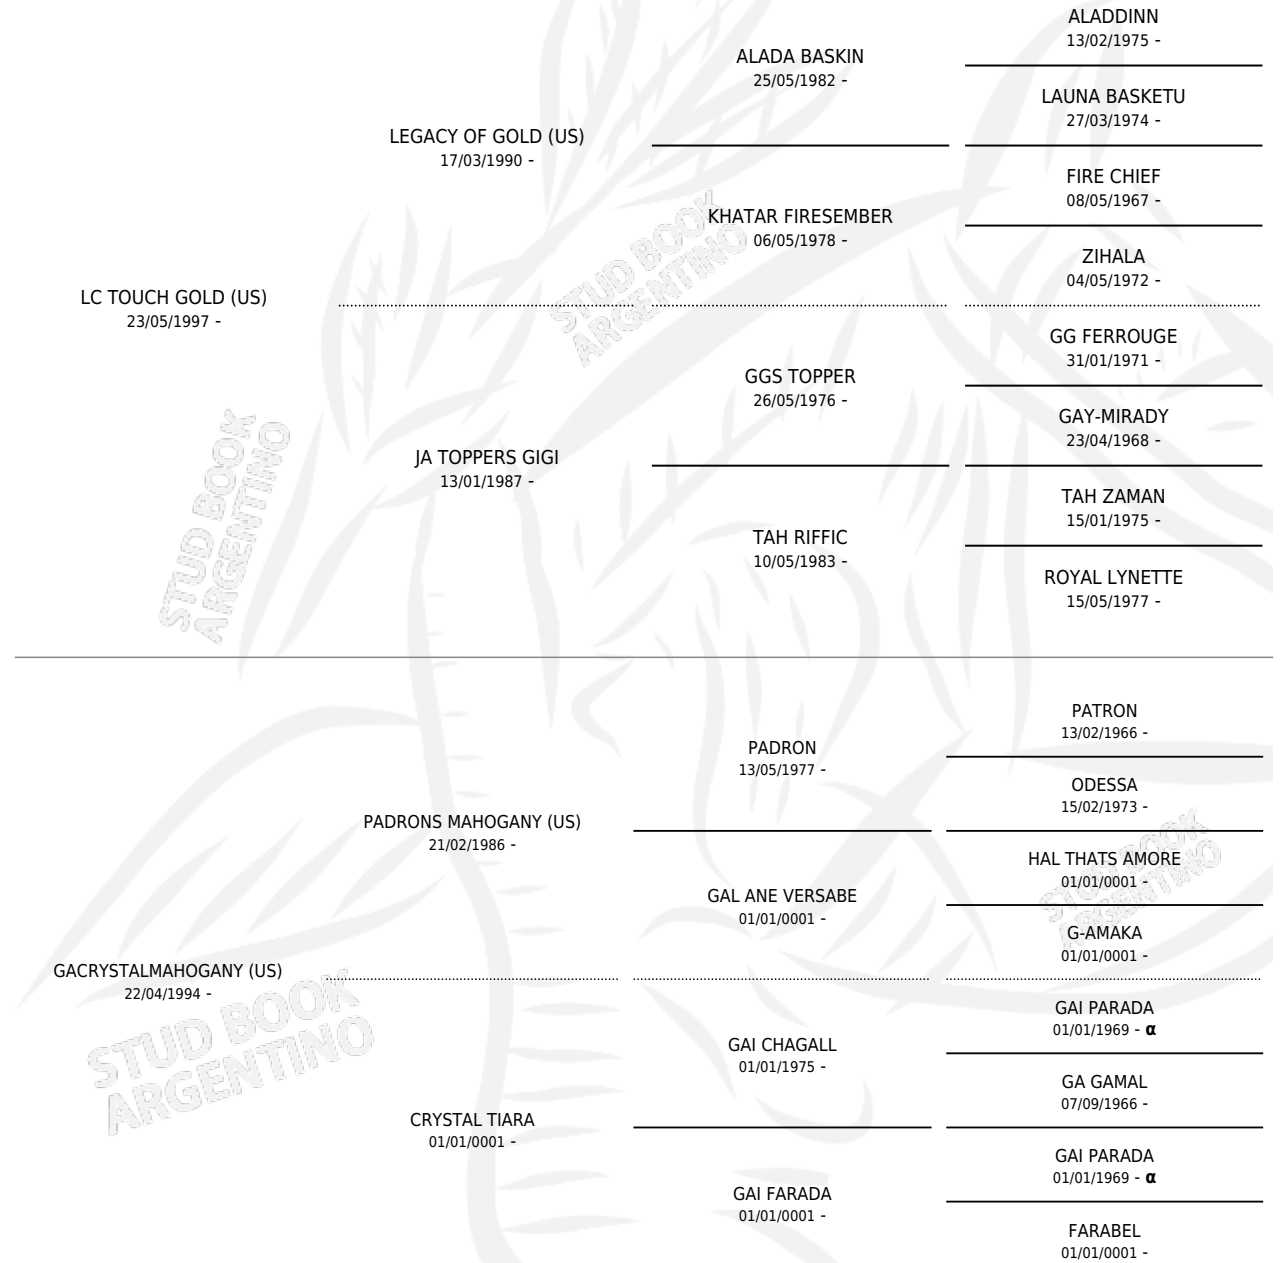

LC SALALAH

por LC TOUCH GOLD (US) y GACRYSTALMAHOGANY (US)
por PADRONS MAHOGANY (US)

Argentina · Macho · Alazan · AP · 03/02/2004
Familia · Volumen 38

ESTADO

TIPIFICACIÓN SANGUÍNEA	X
TIPIFICACIÓN POR ADN	X
PASAPORTE	X
IDENTIFICACIÓN POR MICROCHIP	X
REPRODUCTOR	X

Lugar de nacimiento: La Catalina
Criador: La Catalina

PEDIGREE

INBREEDING : α

LC SALALAH

Datos oficiales del Stud Book Argentino

Documento generado el 15/05/2026

studbook.org.ar