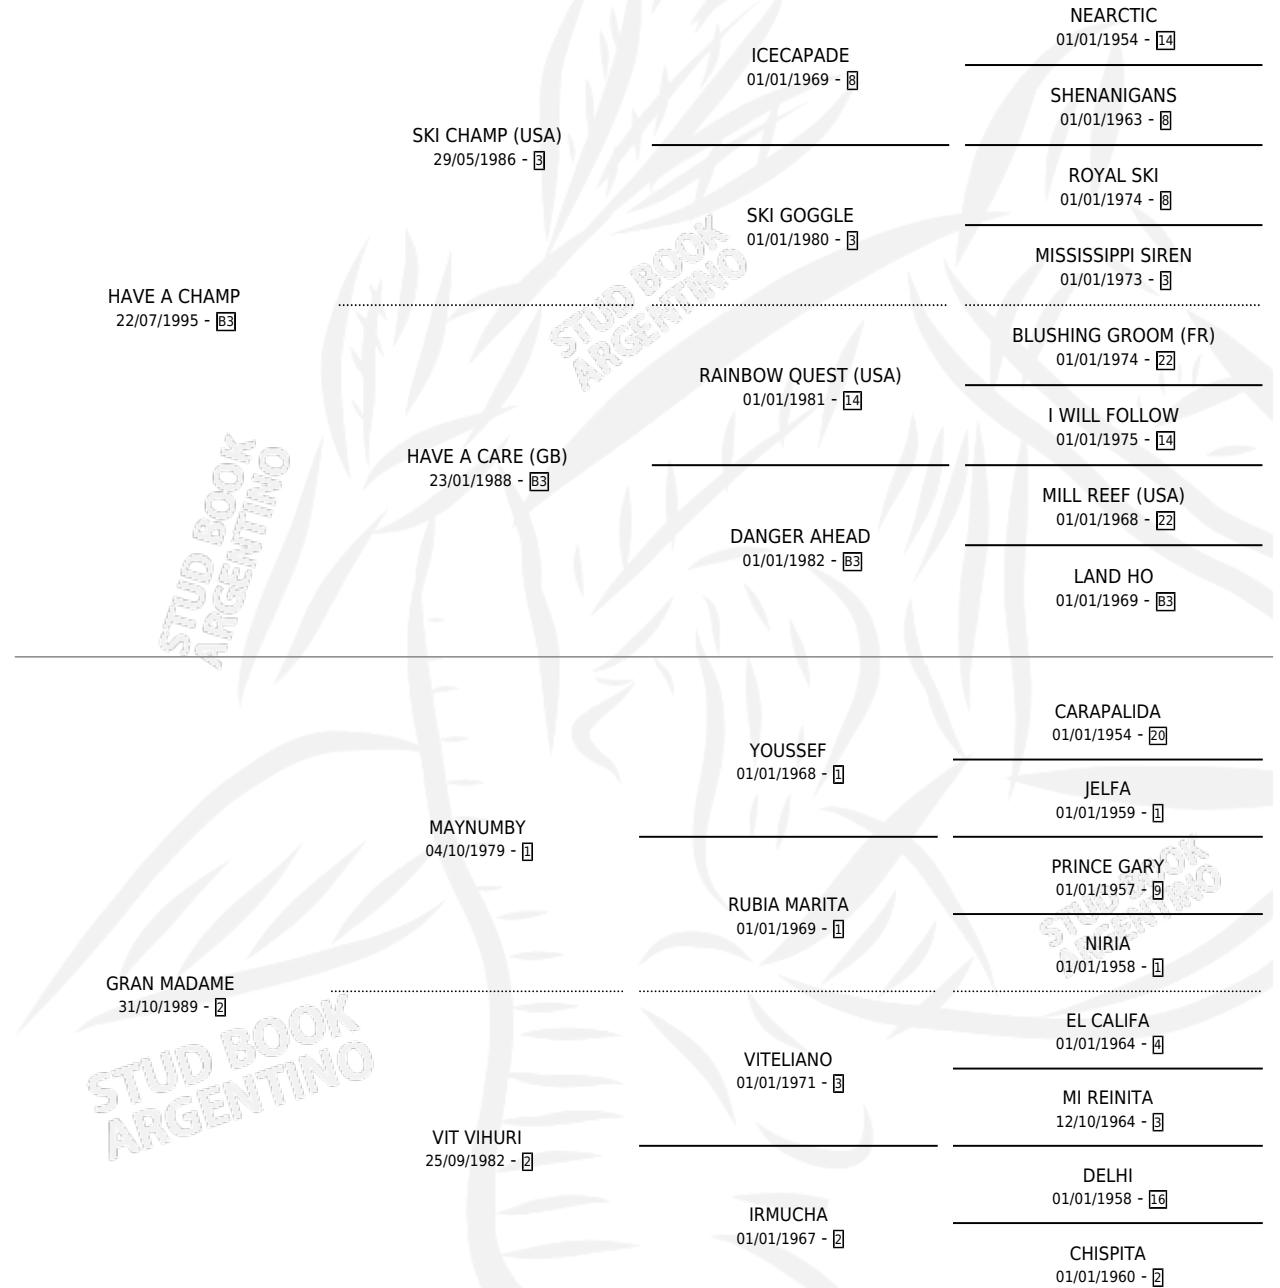

GRAND HAVE

por HAVE A CHAMP y GRAN MADAME por MAYNUMBY

Argentina · Macho · Zaino · SP · 16/10/2003
Familia 2-j · Volumen 38

ESTADO

TIPIFICACIÓN SANGUÍNEA	✓
TIPIFICACIÓN POR ADN	✓
PASAPORTE	X
IDENTIFICACIÓN POR MICROCHIP	X
REPRODUCTOR	X

Lugar de nacimiento: Alto Verde
Criador: Meli Horacio Oscar

PEDIGREE

CAMPAÑA

Solo carreras oficiales de Argentina

POR EDAD

EDAD	CC	1°	2°	3°	4°	5°	NP	CLC	CLG	CLCG1	CLGG1	IMPORTE	GANANCIA / CC
5 AÑOS	3	0	1	0	0	0	2	0	0	0	0	\$4,500	\$1,500
TOTALES	3	0	1	0	0	0	2	0	0	0	0	\$4,500	\$1,500
%		0.0%	33.3%	0.0%	0.0%	0.0%	66.7%	0.0%	0.0%	0.0%	0.0%		