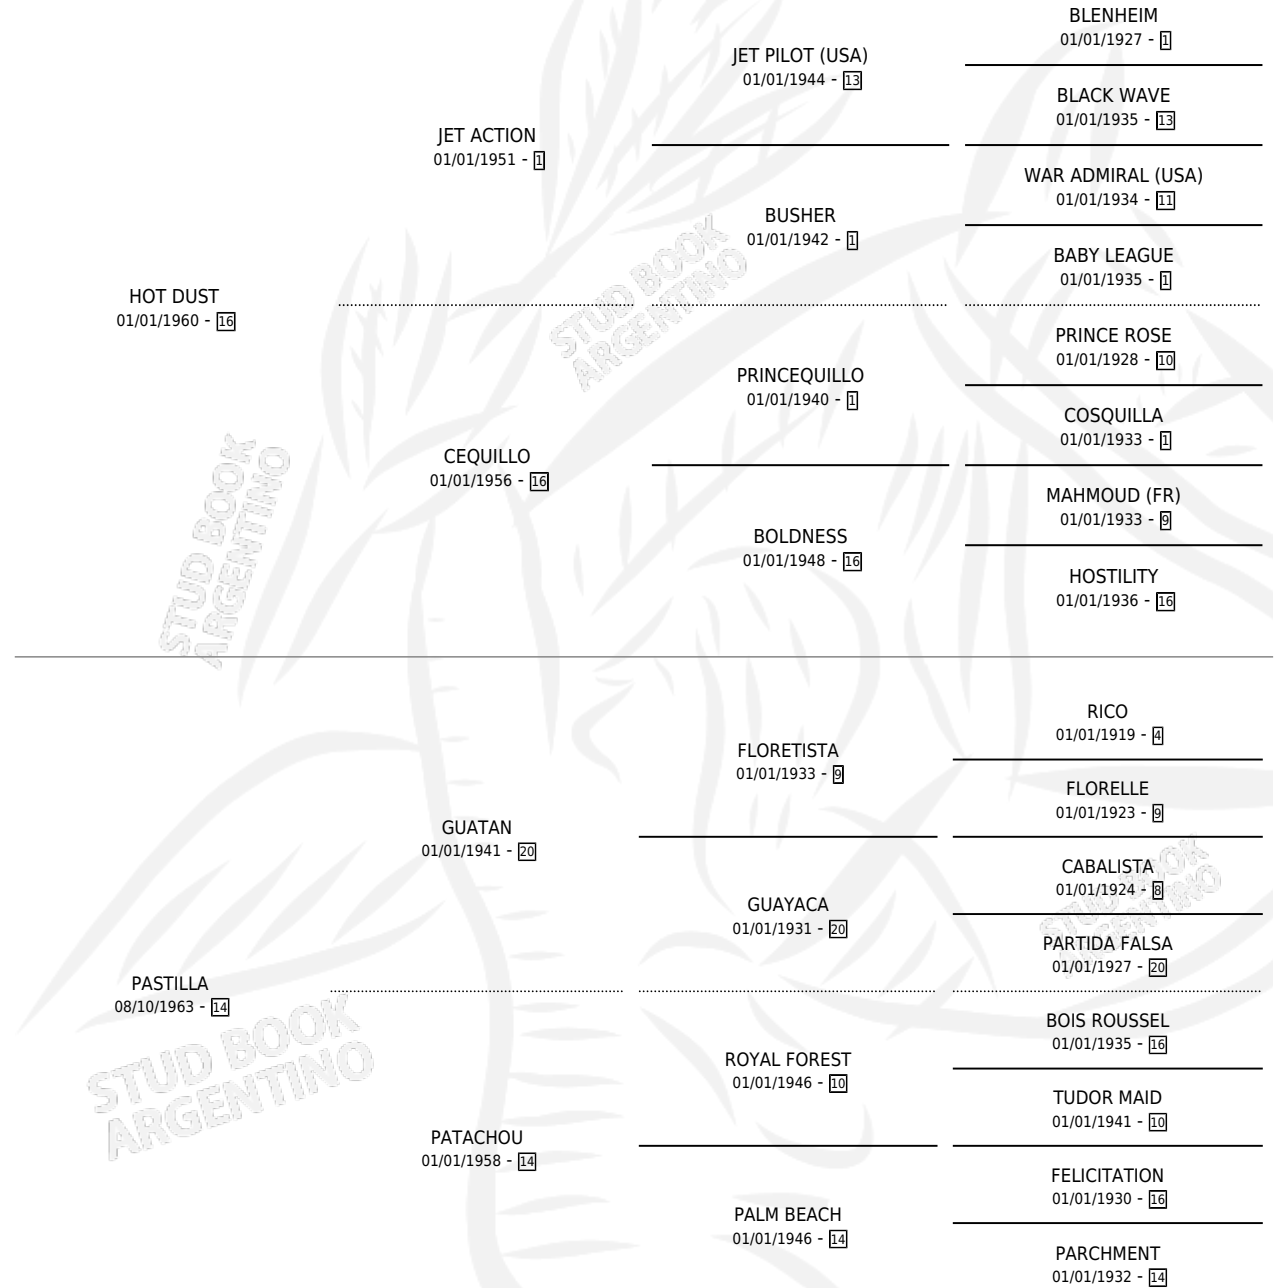

PRADERA

por **HOT DUST** y **PASTILLA** por **GUATAN**

Argentina · Hembra · Alazan · SP · 10/10/1974
Familia 14-c · Volumen 28

ESTADO

TIPIFICACIÓN SANGUÍNEA	X
TIPIFICACIÓN POR ADN	X
PASAPORTE	X
IDENTIFICACIÓN POR MICROCHIP	X
REPRODUCTOR	X

Lugar de nacimiento: Campo particular

Criador: Sin dato

PEDIGREE

CAMPAÑA

Solo carreras oficiales de Argentina

POR EDAD

EDAD	CC	1°	2°	3°	4°	5°	NP	CLC	CLG	CLCG1	CLGG1	IMPORTE	GANANCIA / CC
3 AÑOS	5	4	1	0	0	0	0	3	2	0	0	\$0	\$0
4 AÑOS	4	2	2	0	0	0	0	4	2	0	0	\$0	\$0
TOTALES	9	6	3	0	0	0	0	7	4	0	0	\$0	\$0
%		66.7%	33.3%	0.0%	0.0%	0.0%	0.0%	77.8%	57.1%	0.0%	0.0%		