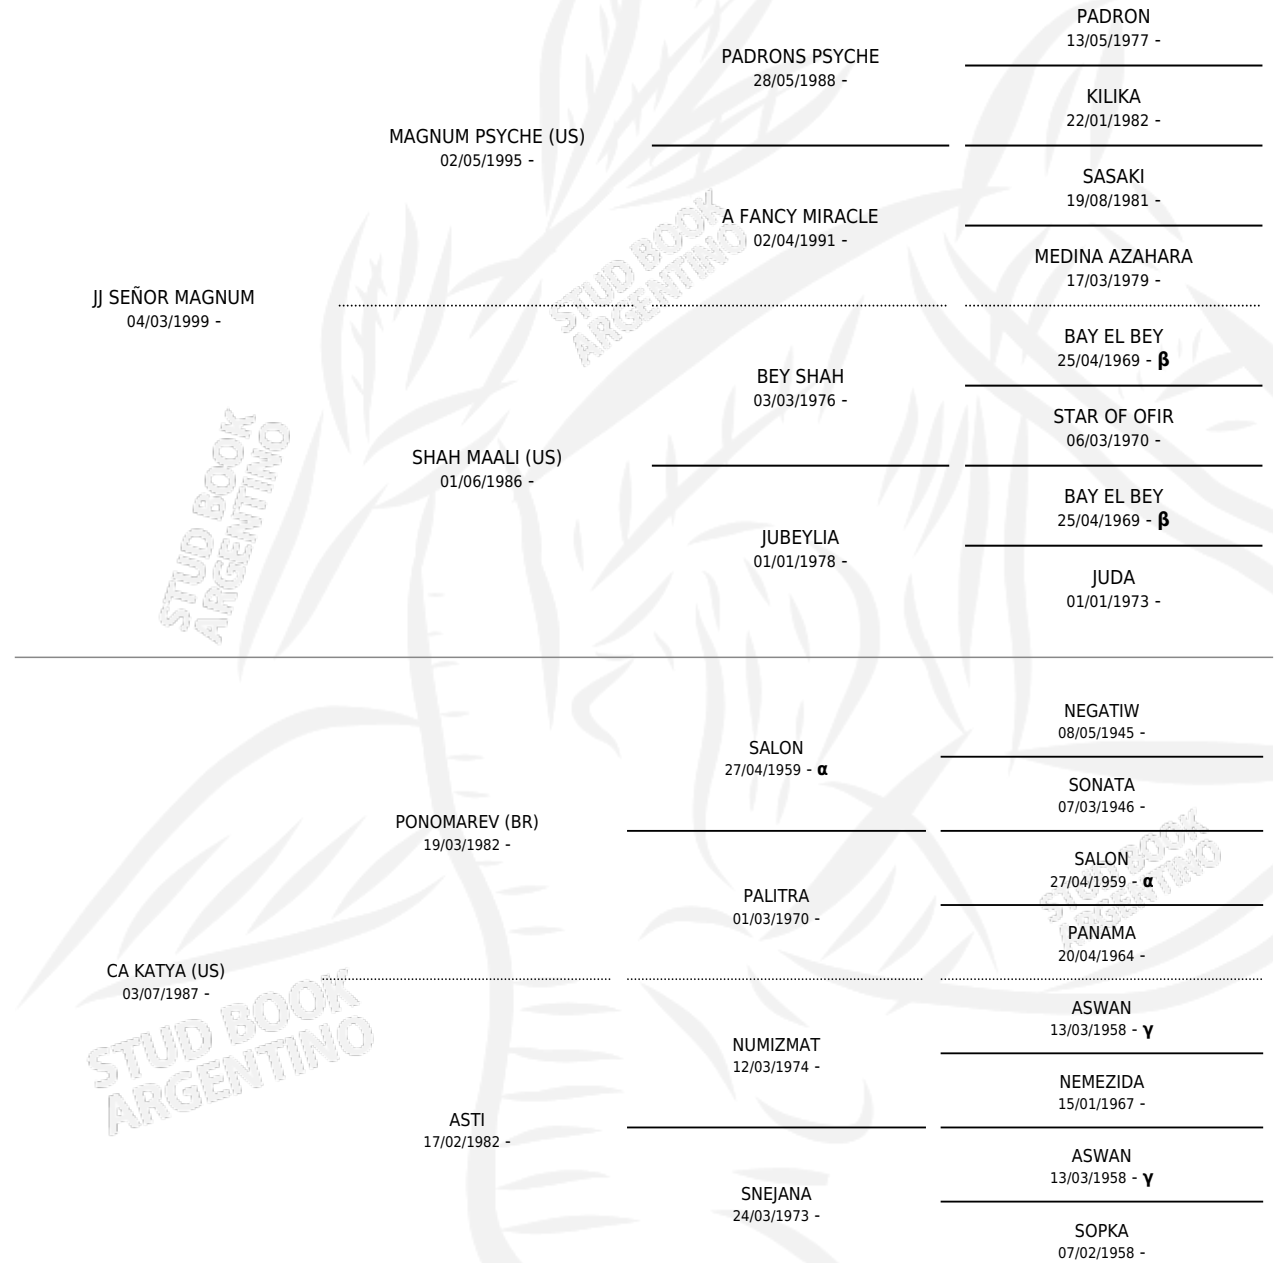

JJ ELKAT

por JJ SEÑOR MAGNUM y CA KATYA (US) por
PONOMAREV (BR)

Argentina · Macho · Alazan · AP · 14/12/2003
Familia · Volumen 38

ESTADO

TIPIFICACIÓN SANGUÍNEA	X
TIPIFICACIÓN POR ADN	X
PASAPORTE	X
IDENTIFICACIÓN POR MICROCHIP	X
REPRODUCTOR	X

Lugar de nacimiento: Mayed
Criador: Mayed Sa

PEDIGREE

INBREEDING : α, β, γ

JJ ELKAT

Datos oficiales del Stud Book Argentino

Documento generado el 10/05/2026

studbook.org.ar