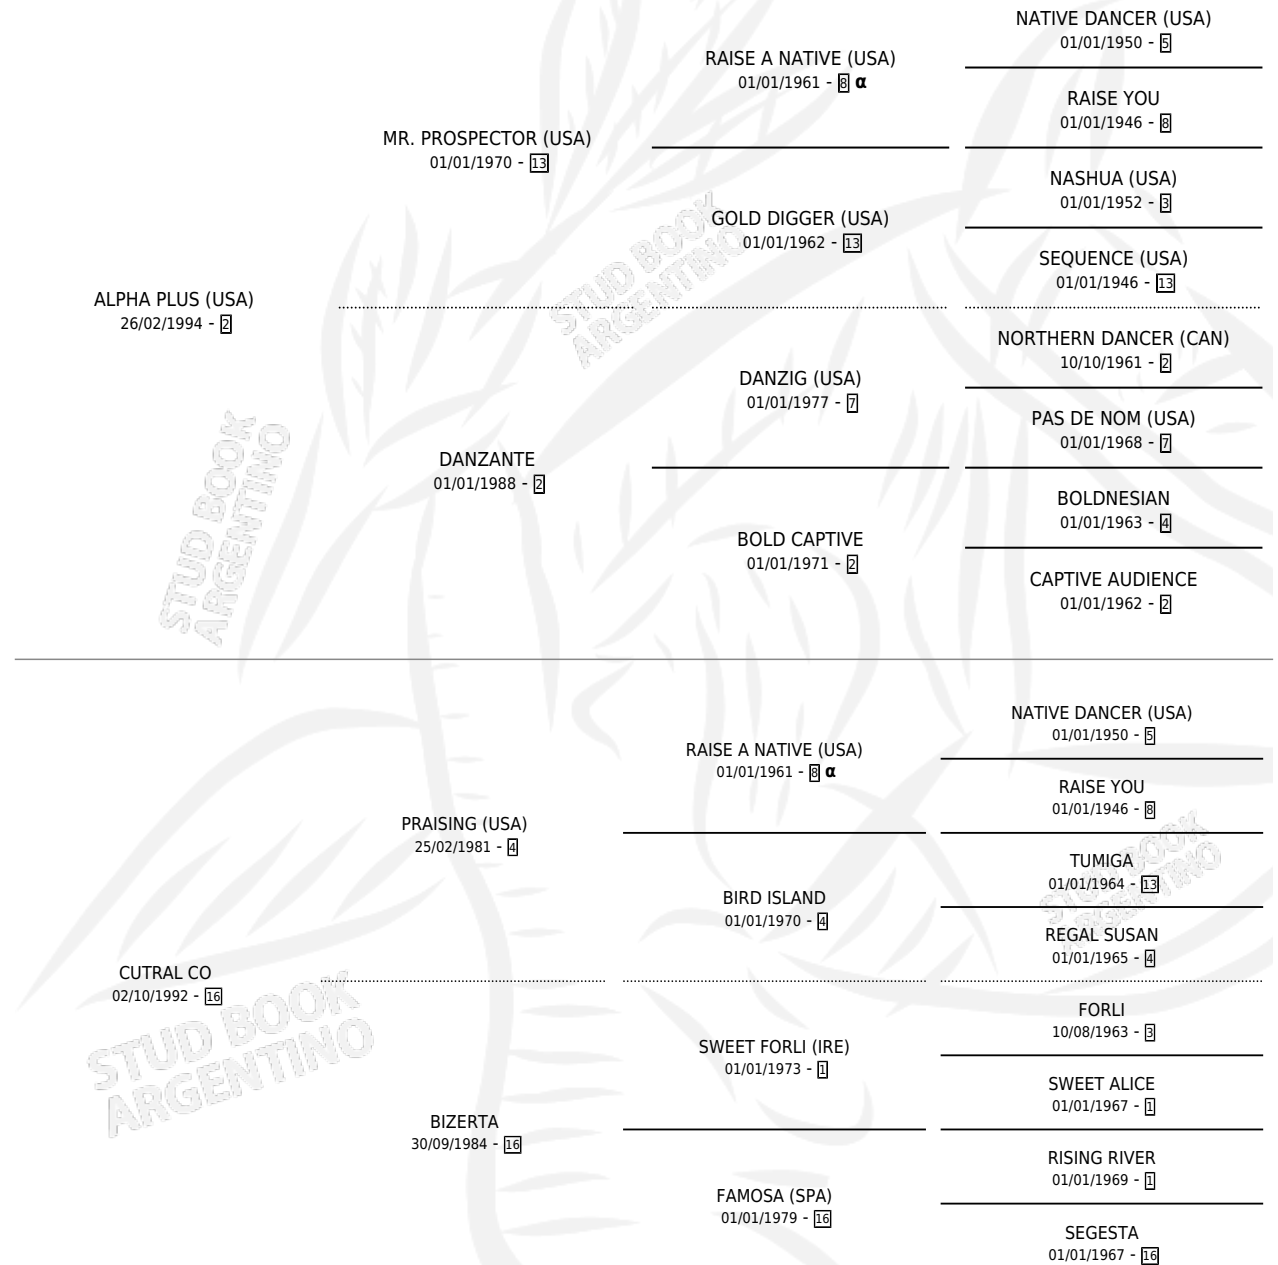

GITANA PLUS

por **ALPHA PLUS (USA)** y **CUTRAL CO** por **PRAISING (USA)**

Argentina · Hembra · Zaino · SP · 09/11/2003
Familia 16-e · Volumen 38

ESTADO

TIPIFICACIÓN SANGUÍNEA	✓
TIPIFICACIÓN POR ADN	✓
PASAPORTE	X
IDENTIFICACIÓN POR MICROCHIP	X
REPRODUCTOR	X

Lugar de nacimiento: Campo particular

Criador: Sin dato

PEDIGREE

INBREEDING : α

CAMPAÑA

Solo carreras oficiales de Argentina

POR EDAD

EDAD	CC	1°	2°	3°	4°	5°	NP	CLC	CLG	CLCG1	CLGG1	IMPORTE	GANANCIA / CC
4 AÑOS	1	0	0	0	0	0	1	0	0	0	0	\$0	\$0
TOTALES	1	0	0	0	0	0	1	0	0	0	0	\$0	\$0
%		0.0%	0.0%	0.0%	0.0%	0.0%	100%	0.0%	0.0%	0.0%	0.0%		