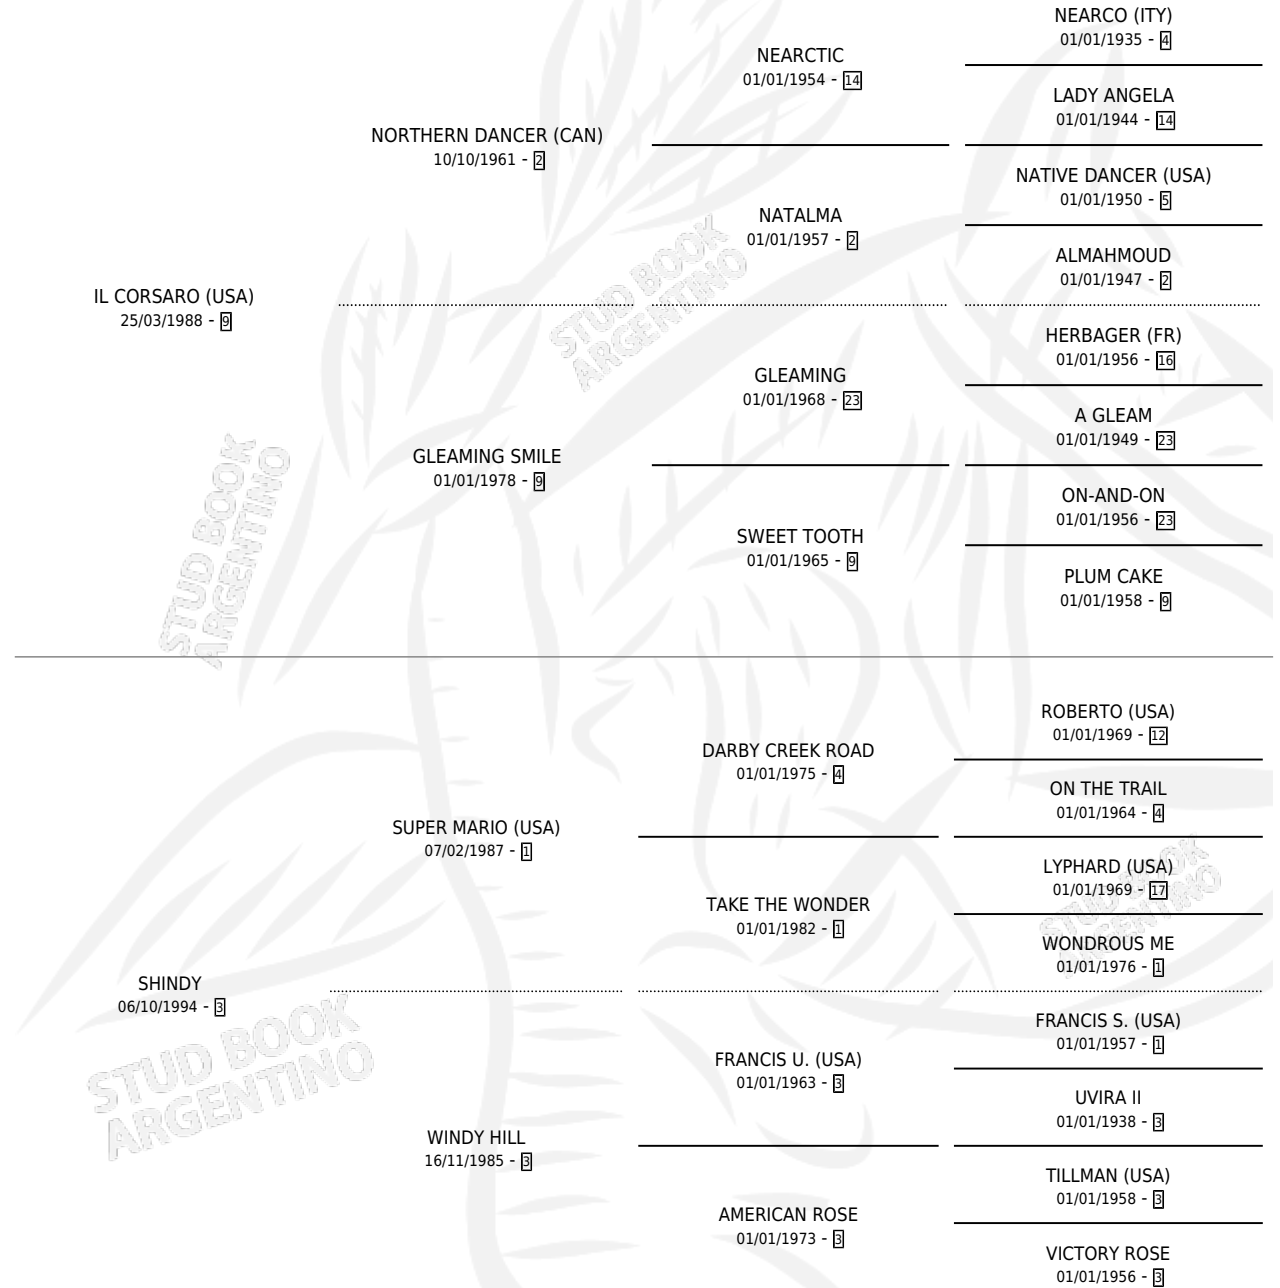

PATRI CORSA

por **IL CORSARO (USA)** y **SHINDY** por **SUPER MARIO (USA)**

Argentina · Hembra · Zaino · SP · 04/11/2003
Familia 3-n · Volumen 38

ESTADO

TIPIFICACIÓN SANGUÍNEA	X
TIPIFICACIÓN POR ADN	✓
PASAPORTE	X
IDENTIFICACIÓN POR MICROCHIP	X
REPRODUCTOR	✓

Lugar de nacimiento: San Ignacio De Loyola
Criador: Sin dato

~

HIJOS

	MACHOS	HEMBRAS
6 NACIERON	3	3
2 CORRIERON	2	0
1 GANARON	1	0
0 GANADORES CL	0 GANADORES GR	0 GANADORES G1

PEDIGREE