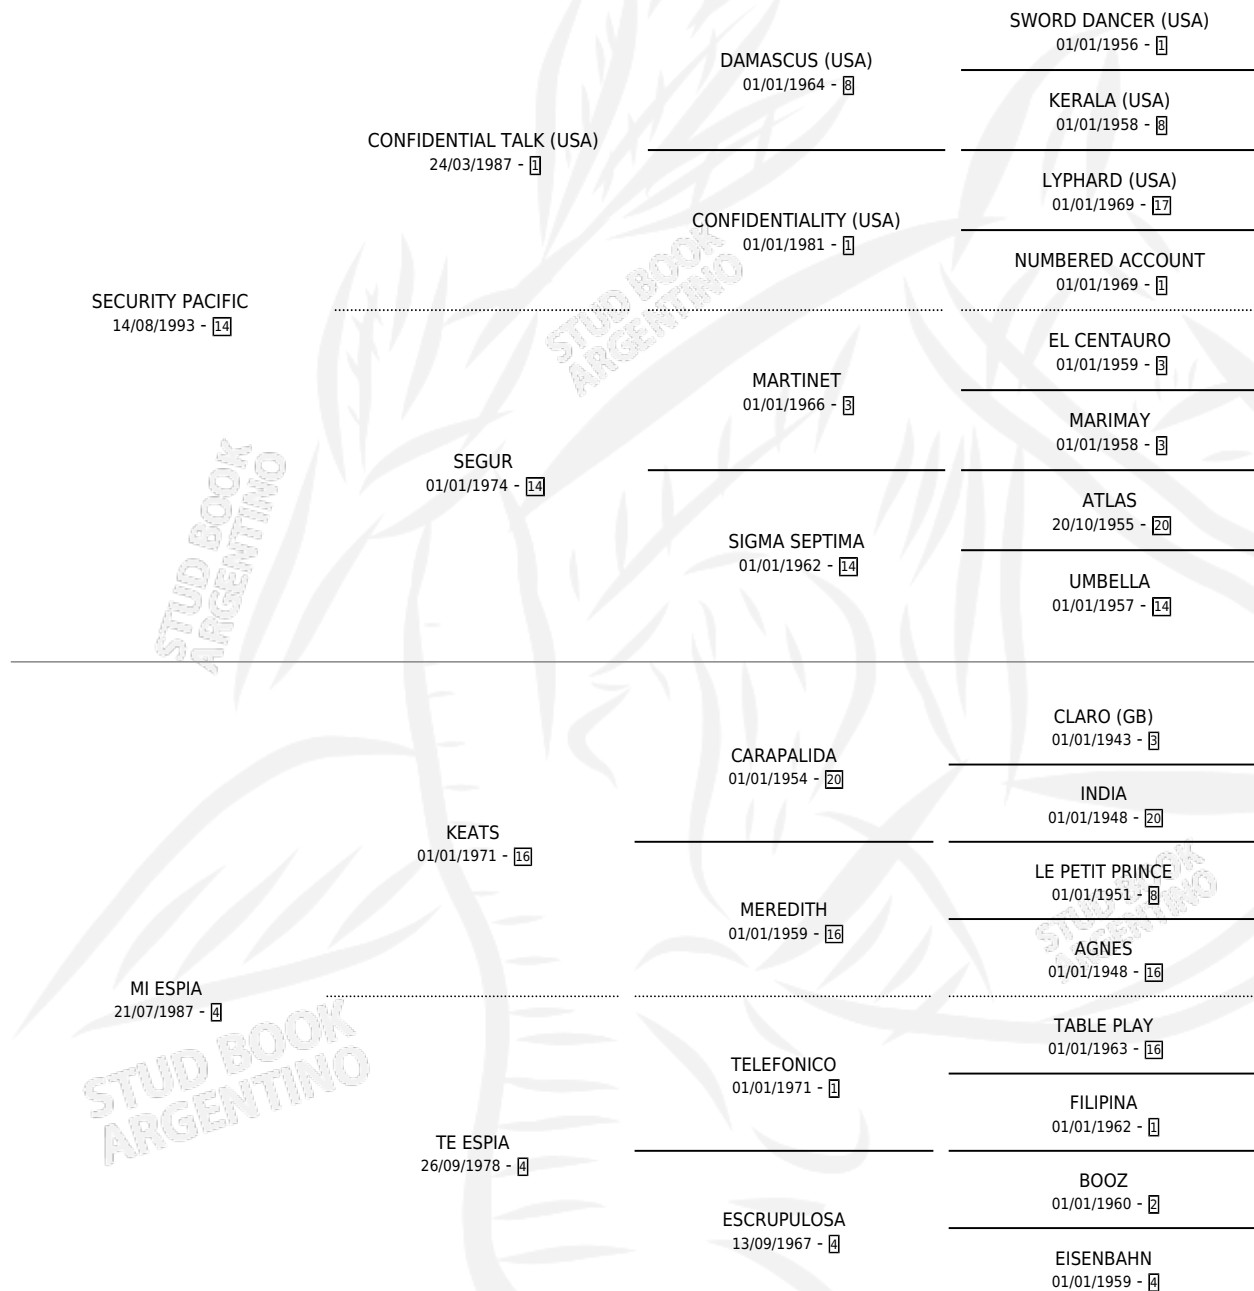

SECURITY ESPIA

por SECURITY PACIFIC y MI ESPIA por KEATS

Argentina · Hembra · Zaino · SP · 10/10/2003
Familia 4-e · Volumen 38

ESTADO

TIPIFICACIÓN SANGUÍNEA	✓
TIPIFICACIÓN POR ADN	✓
PASAPORTE	✓
IDENTIFICACIÓN POR MICROCHIP	X
REPRODUCTOR	✓

Lugar de nacimiento: Campo particular

Criador: Zecca Maria Fernanda

~

HIJOS

	MACHOS	HEMBRAS
2 NACIERON	1	1

SIN ACTUACIONES

PEDIGREE

S

mientos 2 / Efectividad 100%

PADRILLO	PRODUCTO	CRIADOR	1ER SERVICIO	ÚLTIMO SERVICIO
HOLY GROUND (USA)	ISA ESPIA (H A, 02/10/2011)	ZECCA MARIA FERNANDA	26/10/2010	26/10/2010
HOLY GROUND (USA)	HOLY ESPIA (M Z, 11/10/2010)	ZECCA MARIA FERNANDA	10/11/2009	10/11/2009