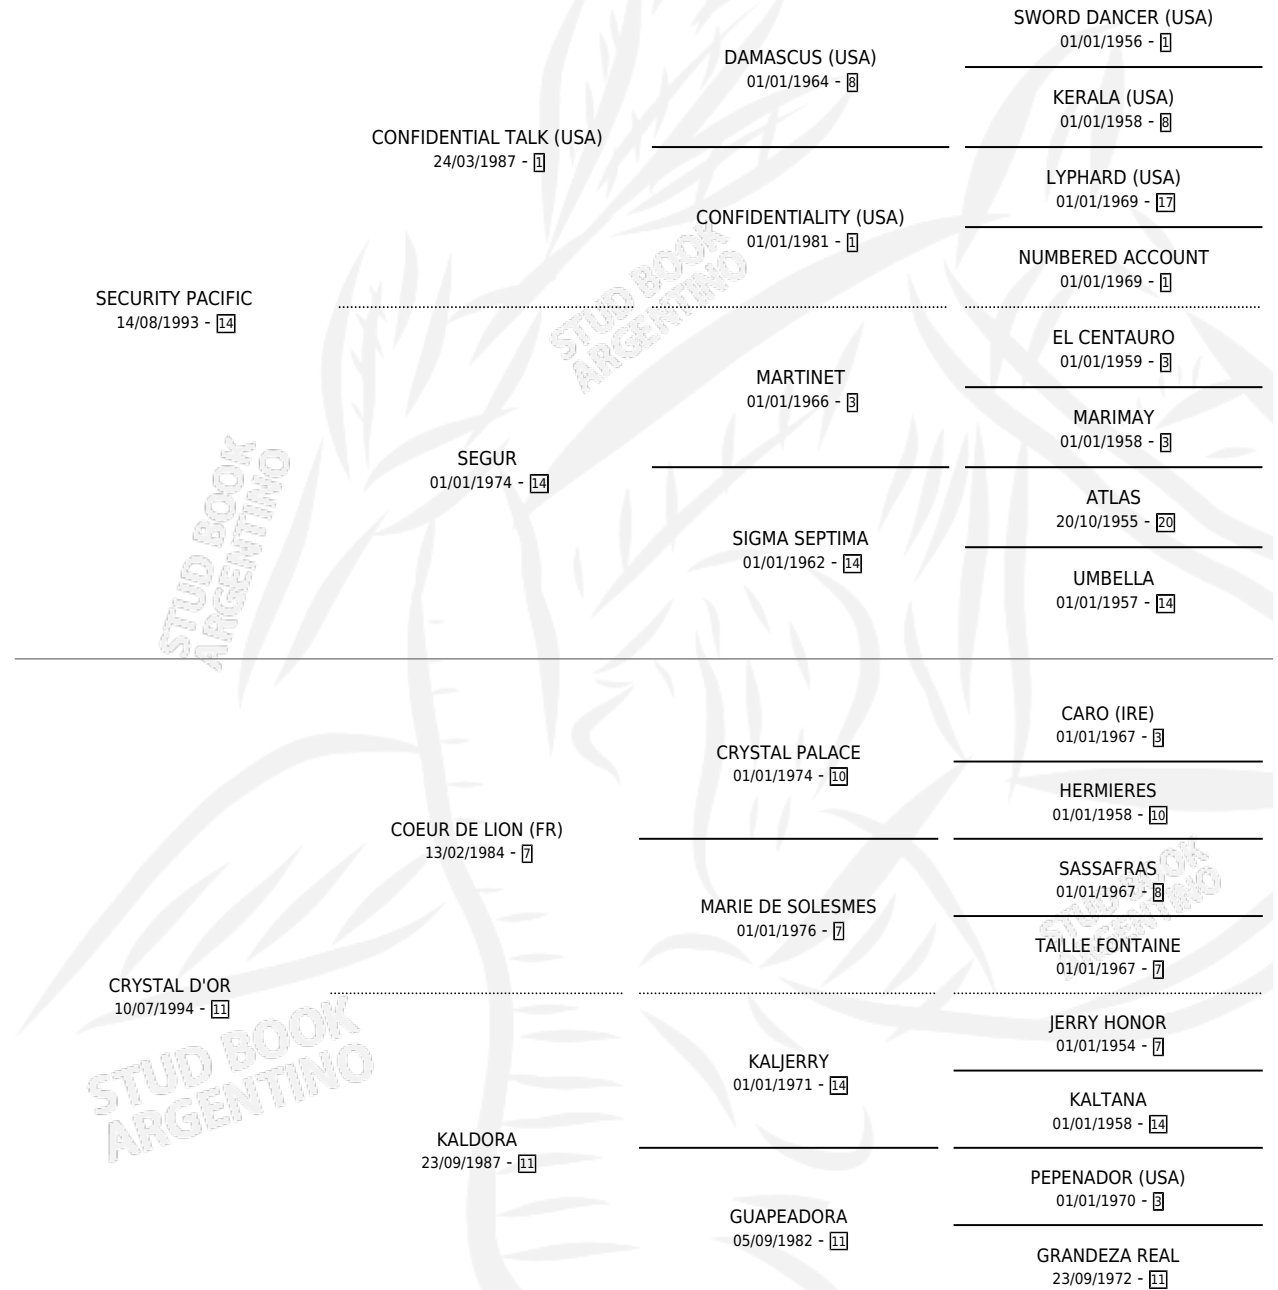

SECURITY WILD

por SECURITY PACIFIC y CRYSTAL D'OR por COEUR DE LION (FR)

Argentina · Macho · Zaino · SP · 09/10/2003
Familia 11-e · Volumen 38

ESTADO

TIPIFICACIÓN SANGUÍNEA	✓
TIPIFICACIÓN POR ADN	X
PASAPORTE	X
IDENTIFICACIÓN POR MICROCHIP	X
REPRODUCTOR	X

Lugar de nacimiento: Campo particular
Criador: Zecca Maria Fernanda

PEDIGREE

SECURITY WILD

Datos oficiales del Stud Book Argentino

Documento generado el 04/05/2026

studbook.org.ar