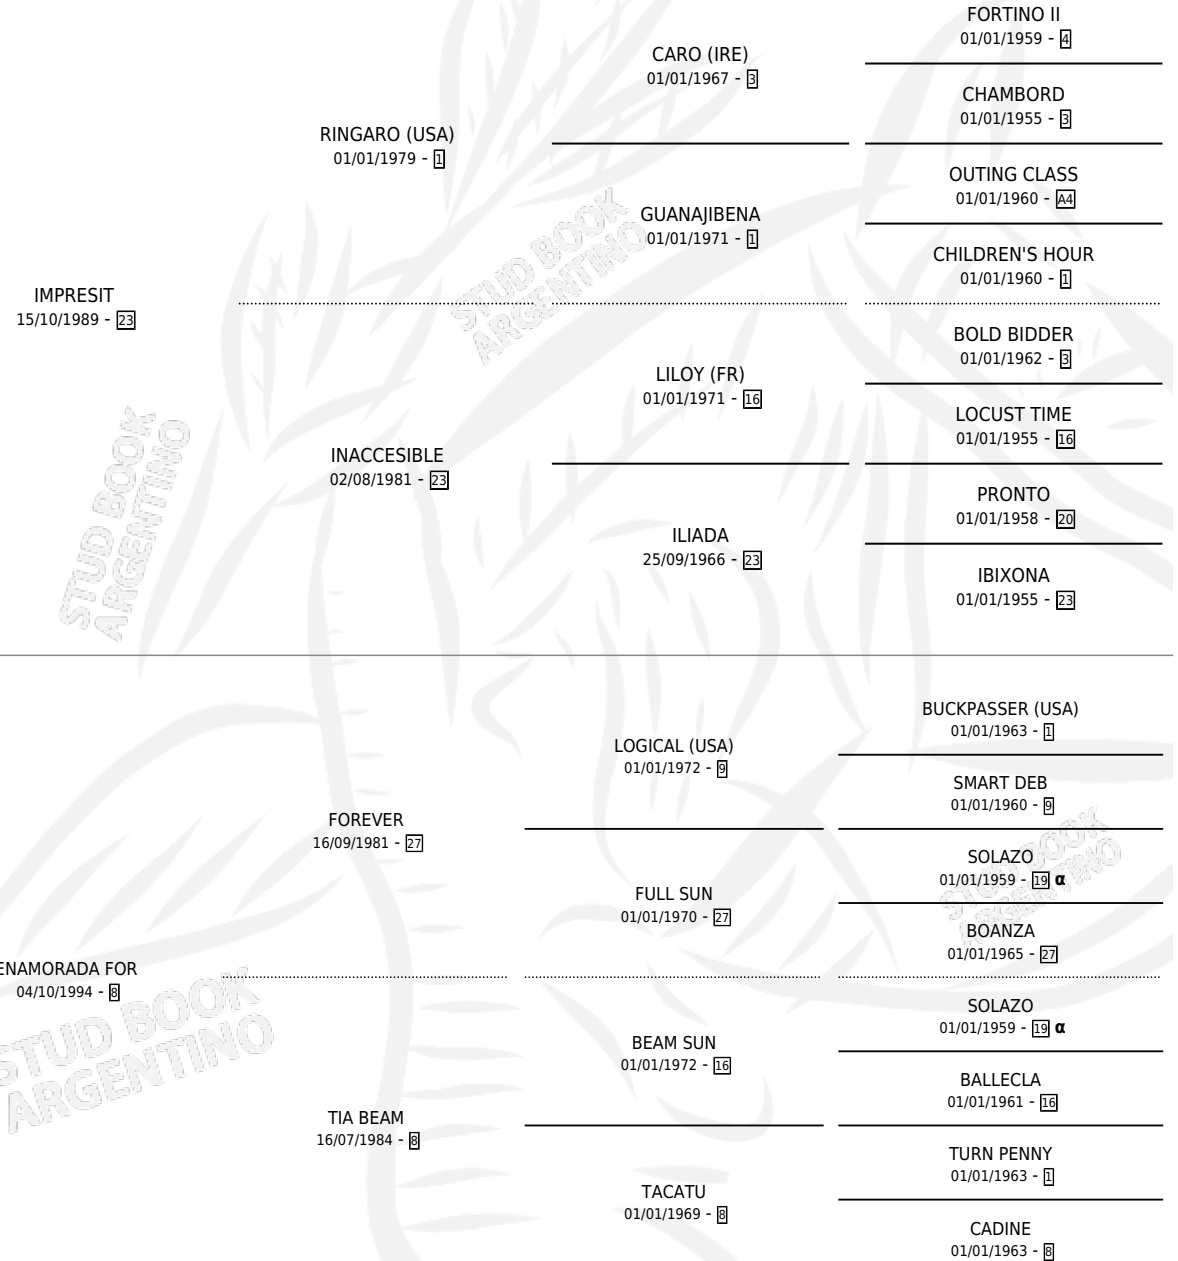

FATIMA FOR

PEDIGREE

por IMPRESIT y ENAMORADA FOR por FOREVER

INBREEDING : α

Argentina · Hembra · Zaino · SP · 08/12/2003
Familia 8-j · Volumen 38

ESTADO

TIPIFICACIÓN SANGUÍNEA	✓
TIPIFICACIÓN POR ADN	✓
PASAPORTE	X
IDENTIFICACIÓN POR MICROCHIP	X
REPRODUCTOR	✓

Lugar de nacimiento: Rincon Del Gena
Criador: La Blanca

~

HIJOS

	MACHOS	HEMBRAS
1 NACIERON	1	0
SIN ACTUACIONES		

CAMPAÑA

Solo carreras oficiales de Argentina

POR EDAD

EDAD	CC	1°	2°	3°	4°	5°	NP	CLC	CLG	CLCG1	CLGG1	IMPORTE	GANANCIA / CC
4 AÑOS	1	0	0	0	0	0	1	0	0	0	0	\$0	\$0
TOTALES	1	0	0	0	0	0	1	0	0	0	0	\$0	\$0
%		0.0%	0.0%	0.0%	0.0%	0.0%	100%	0.0%	0.0%	0.0%	0.0%		