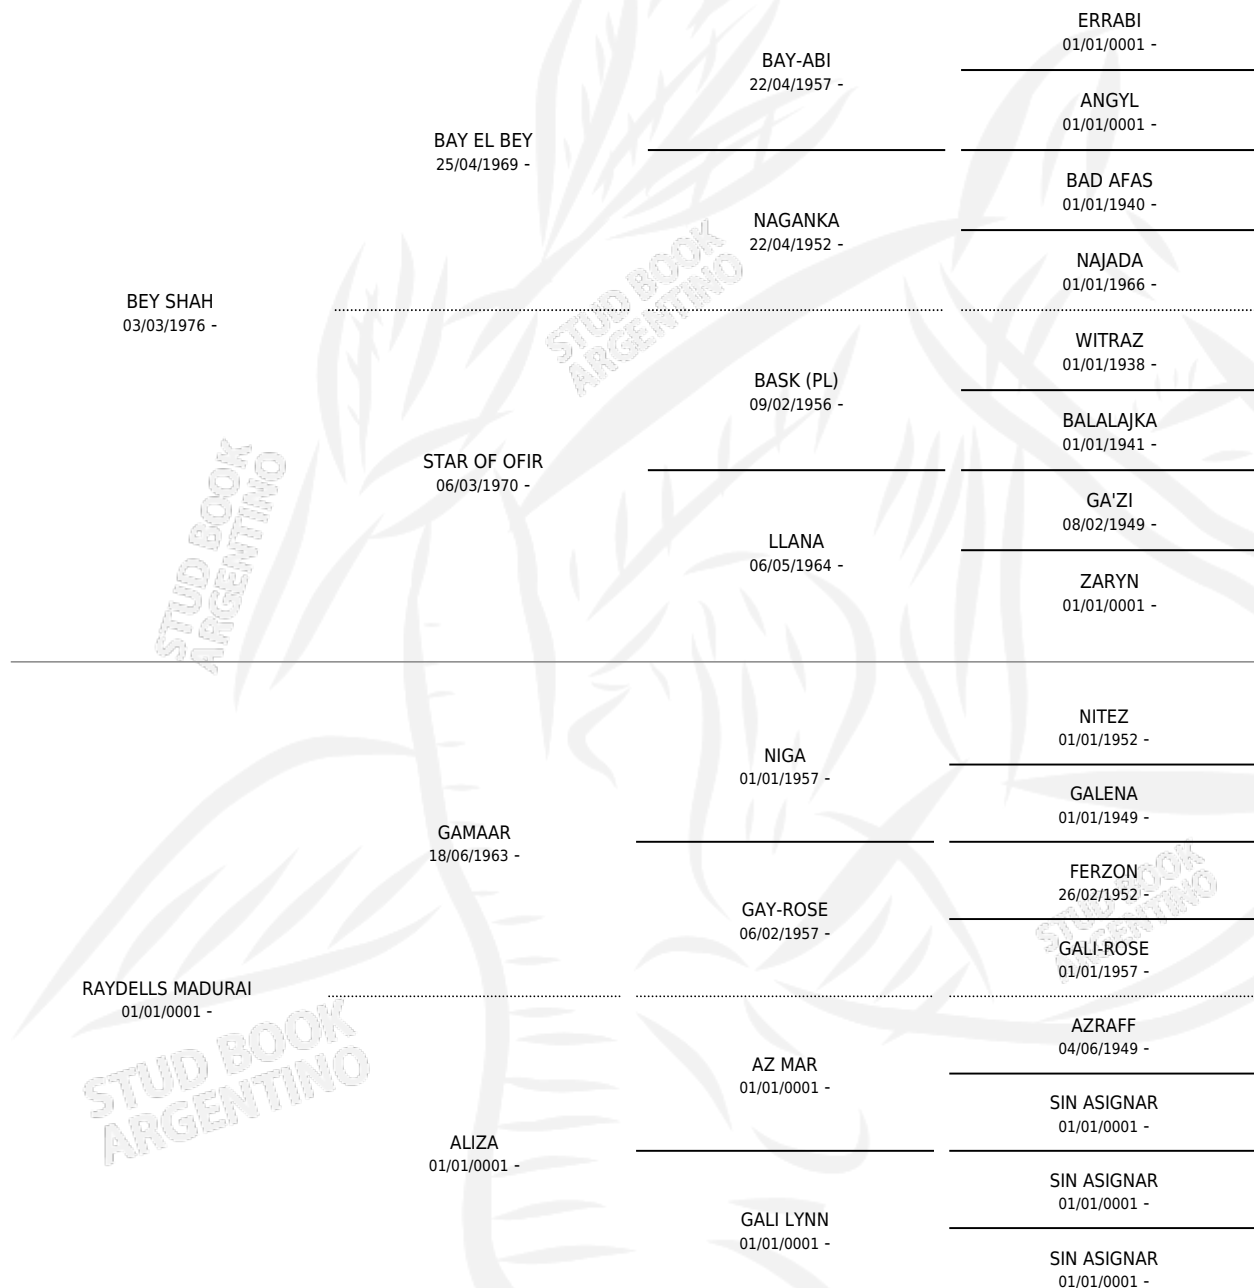

BURGANDY BEY (US)

por BEY SHAH y RAYDELLS MADURAI por GAMAAR

Estados Unidos · Hembra · Zaino Colorado · AP ·
07/05/1991
Familia · Volumen web

ESTADO

TIPIFICACIÓN SANGUÍNEA	✓
TIPIFICACIÓN POR ADN	✓
PASAPORTE	X
IDENTIFICACIÓN POR MICROCHIP	X
REPRODUCTOR	✓

Lugar de nacimiento: Estados Unidos

Criador: Extranjero

~

HIJOS

	MACHOS	HEMBRAS
11 NACIERON	3	8
SIN ACTUACIONES		

PEDIGREE

**S**Crecimientos **11** / Efectividad **84.62%**

PADRILLO	PRODUCTO	CRIADOR	1ER SERVICIO	ÚLTIMO SERVICIO
HCE MAGLEKTRO	∅		30/01/2012	30/01/2012
BURGANDY BEY (US)				
HCE MAGLEKTRO	HCE KALISPERA (H Z, 12/01/2012)	CUATRO ESTRELLAS	11/02/2011	11/02/2011
HCE MAGLEKTRO	HCE KALIMERA (H A, 11/01/2012)	CUATRO ESTRELLAS	11/02/2011	11/02/2011
BURMAN HVP (BR) studdbook.org.ar	HCE BURMANDI (H A, 01/11/2010) •MURIÓ EL 25/10/2021•	CUATRO ESTRELLAS	16/11/2009	16/11/2009
BURMAN HVP (BR)	HV ISABELA (H ZC, 01/11/2010)	CUATRO ESTRELLAS	12/11/2009	12/11/2009
BURMAN HVP (BR)	HCE BURGANDA (H A, 06/11/2009)	CUATRO ESTRELLAS	29/11/2008	29/11/2008
FALCON BHF	HCE FALGANDIA (H T, 04/10/2009) •MURIÓ EL 22/10/2015•	CUATRO ESTRELLAS	29/10/2008	29/10/2008
AB MAGNUM (US)	HCE MAGBRANDY (M Z, 06/11/2008)	CUATRO ESTRELLAS	07/12/2007	07/12/2007
AB MAGNUM (US)	HCE MAGANDY (M A, 03/09/2008)	CUATRO ESTRELLAS	01/10/2007	01/10/2007
AB MAGNUM (US)	HCE MAGBURMA (H A, 05/10/2007)	CUATRO ESTRELLAS	27/10/2006	27/10/2006
AB MAGNUM (US)	HCE MAGBABY (H AT, 05/09/2006)	CUATRO ESTRELLAS	28/09/2005	28/09/2005
PADRON S PSYCHE	∅		09/03/2004	09/03/2004
EL NABILA B (BR)	HCE NABIL (M Z, 11/02/2004) •MURIÓ EL 11/02/2004•	CUATRO ESTRELLAS	13/03/2003	13/03/2003