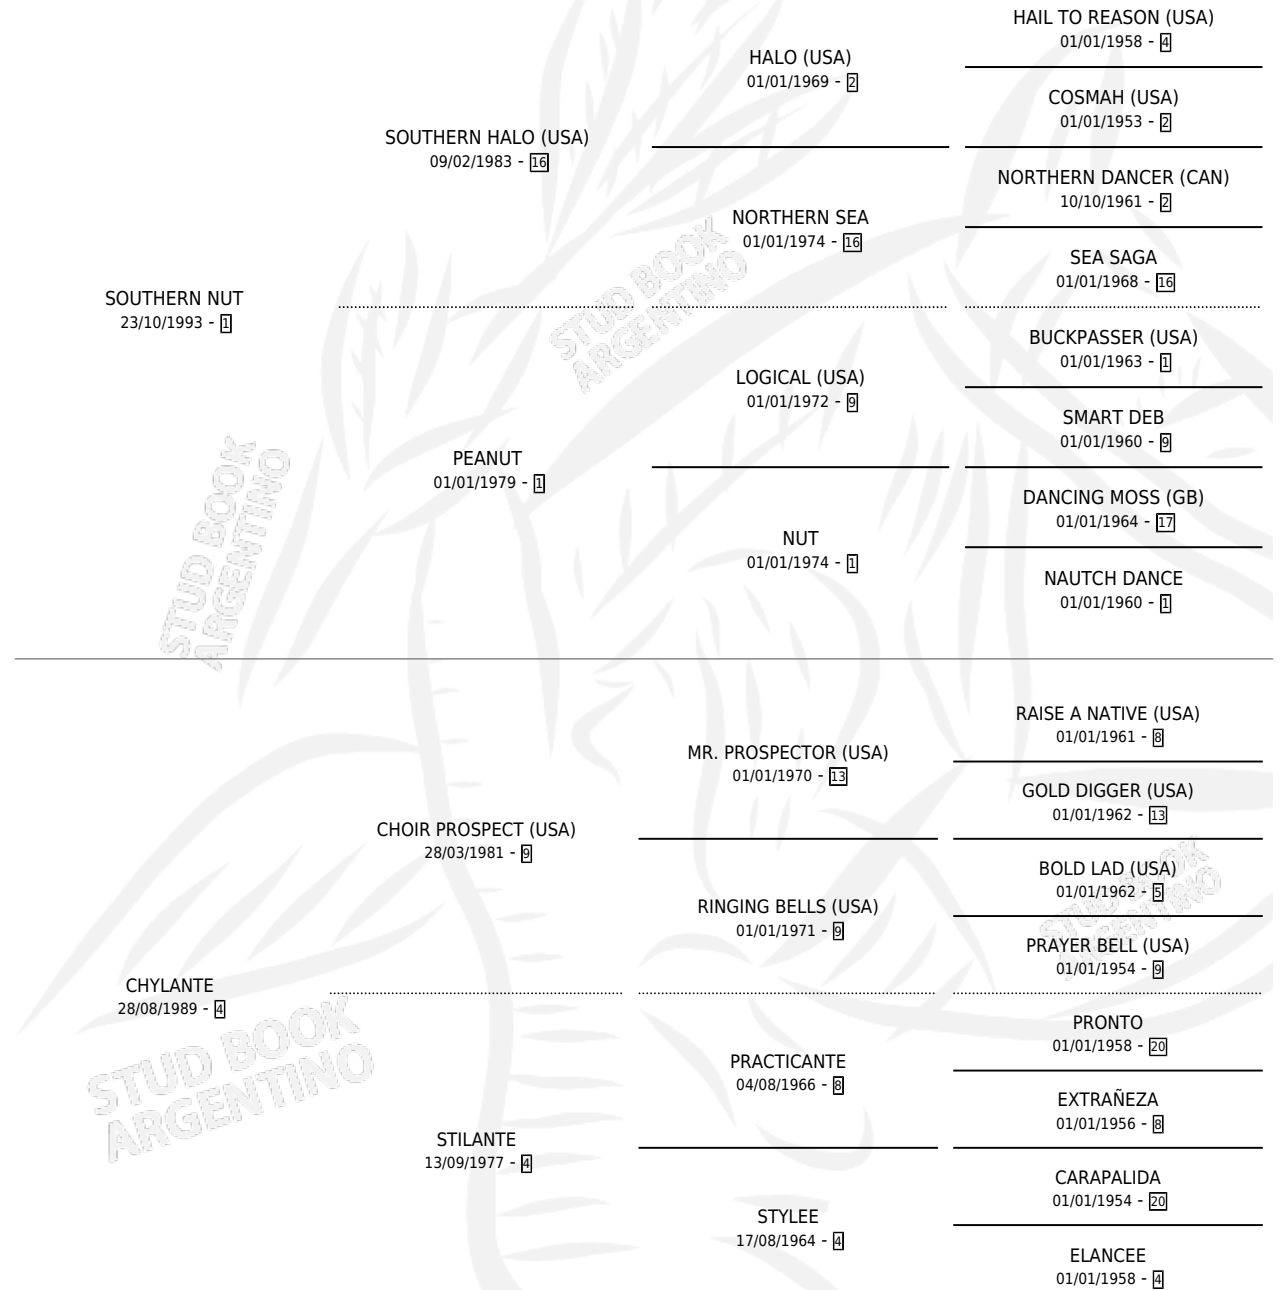

BENDITO CHYLY

por SOUTHERN NUT y CHYLANTE por CHOIR PROSPECT (USA)

Argentina · Macho · Zaino Doradillo · SP · 15/11/2003
Familia 4-k · Volumen 38

ESTADO

TIPIFICACIÓN SANGUÍNEA	✓
TIPIFICACIÓN POR ADN	X
PASAPORTE	X
IDENTIFICACIÓN POR MICROCHIP	X
REPRODUCTOR	X

Lugar de nacimiento: El Bendito

Criador: El Bendito

PEDIGREE