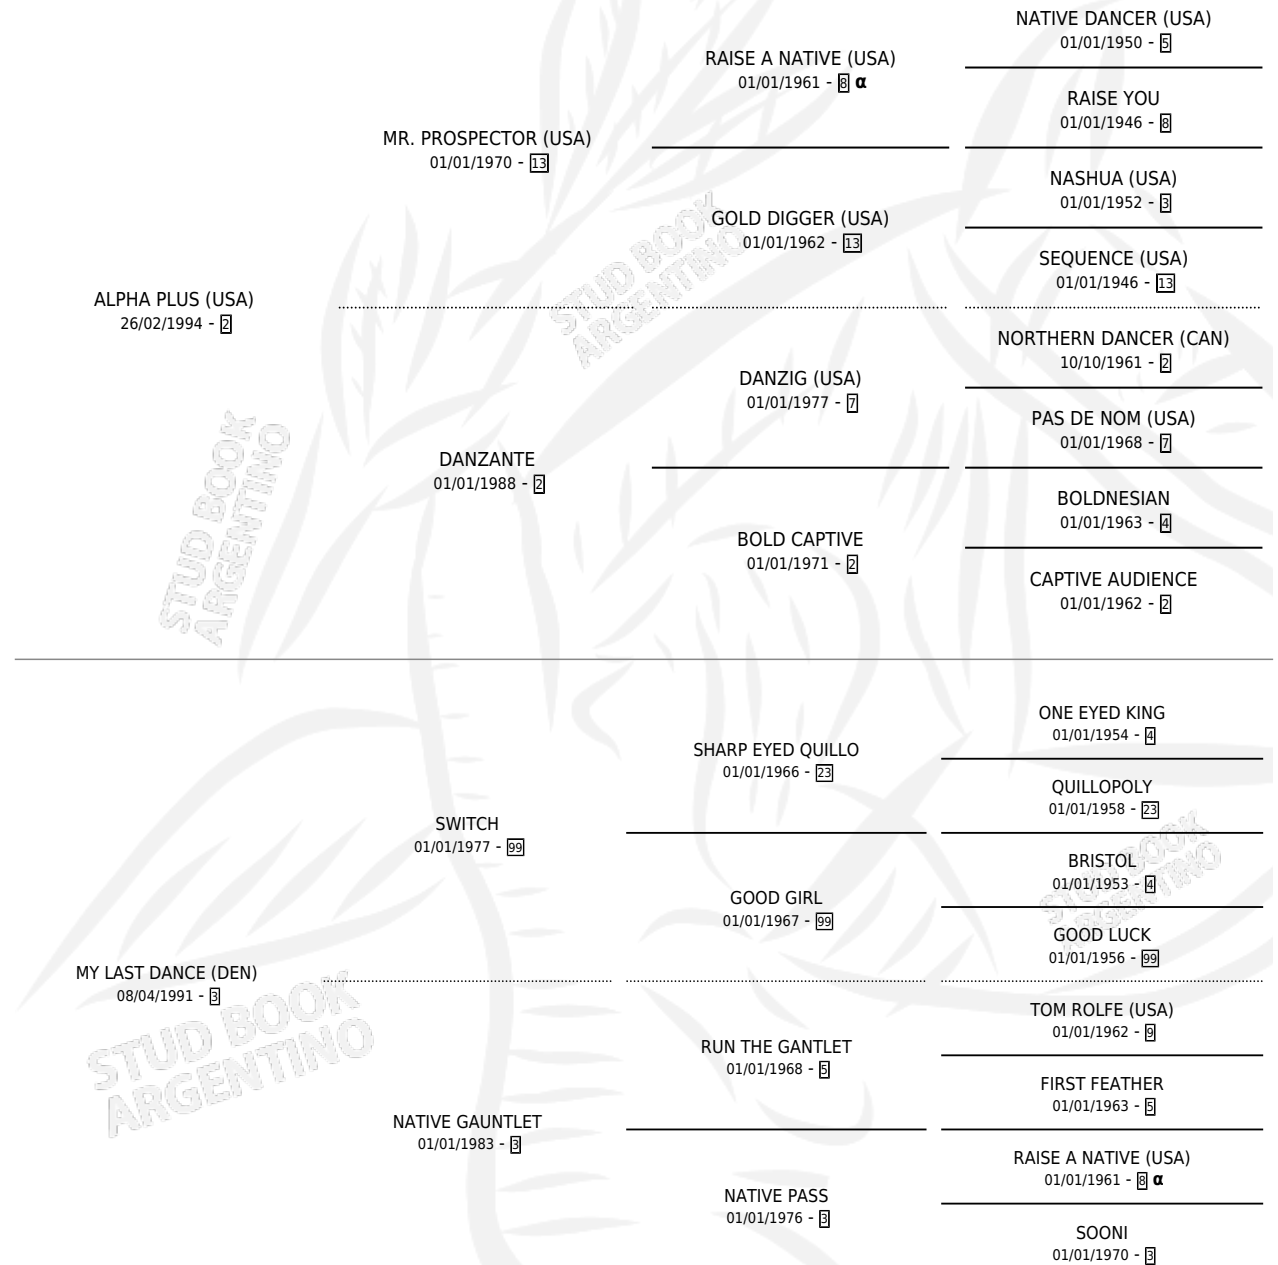

CANADIAN DANCE

por **ALPHA PLUS (USA)** y **MY LAST DANCE (DEN)** por **SWITCH**

Argentina · Macho · Zaino · SP · 15/11/2003
Familia 3-I · Volumen 38

ESTADO

TIPIFICACIÓN SANGUÍNEA	✓
TIPIFICACIÓN POR ADN	X
PASAPORTE	X
IDENTIFICACIÓN POR MICROCHIP	X
REPRODUCTOR	X

Lugar de nacimiento: Panamericano

Criador: Panamericano

PEDIGREE

INBREEDING : α

CAMPAÑA

Solo carreras oficiales de Argentina

POR EDAD

EDAD	CC	1°	2°	3°	4°	5°	NP	CLC	CLG	CLCG1	CLGG1	IMPORTE	GANANCIA / CC
4 AÑOS	12	2	2	2	1	2	3	0	0	0	0	\$63,940	\$5,328
TOTALES	12	2	2	2	1	2	3	0	0	0	0	\$63,940	\$5,328
%		16.7%	16.7%	16.7%	8.3%	16.7%	25.0%	0.0%	0.0%	0.0%	0.0%		

Ganador de 2 carreras en San Isidro - \$63,940, a los 4 años.

POR DISTANCIA

HIPODROMO	CC	1°	2°	3°	4°	5°	NP	CLC	CLG	CLCG1	CLGG1	IMPORTE
SAN ISIDRO	6	2	2	1	0	0	1	0	0	0	0	\$58,100
1400 MTS	6	2	2	1	0	0	1	0	0	0	0	\$58,100
LA PLATA	4	0	0	1	1	1	1	0	0	0	0	\$4,440
1400 MTS	2	0	0	0	0	1	1	0	0	0	0	\$1,080
1200 MTS	1	0	0	0	1	0	0	0	0	0	0	\$1,120
1300 MTS	1	0	0	1	0	0	0	0	0	0	0	\$2,240
PALERMO	2	0	0	0	0	1	1	0	0	0	0	\$1,400
1400 MTS	2	0	0	0	0	1	1	0	0	0	0	\$1,400