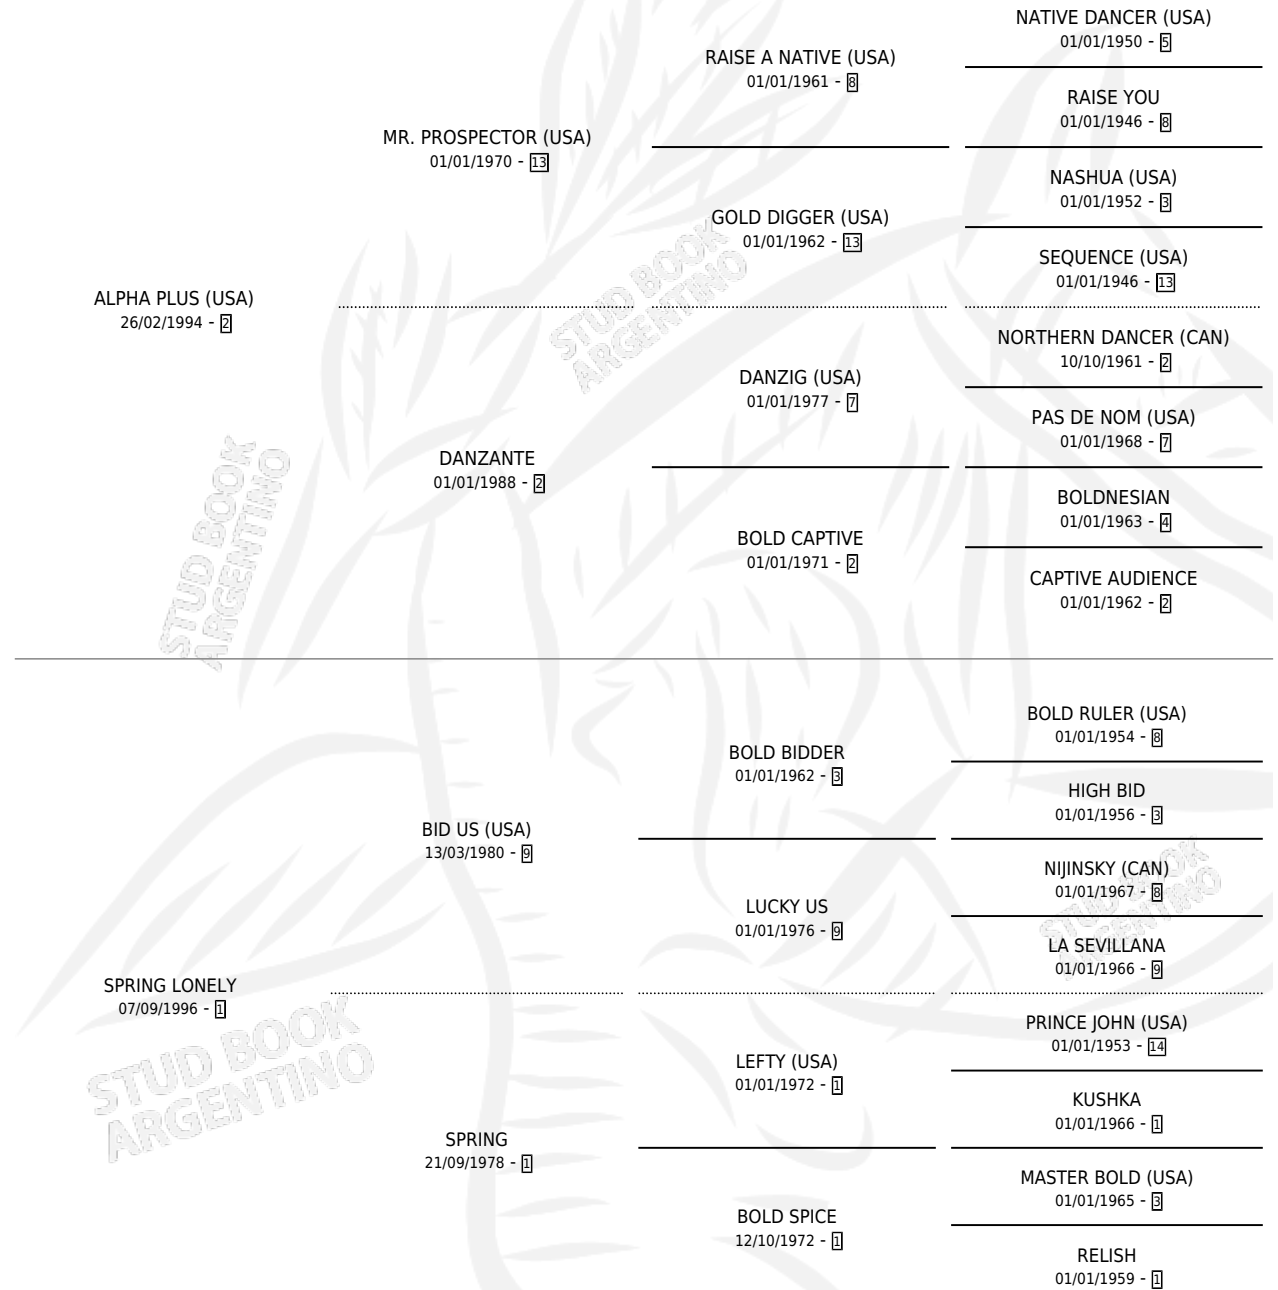

SPECIAL PLUS

por **ALPHA PLUS (USA)** y **SPRING LONELY** por **BID US (USA)**

Argentina · Macho · Zaino · SP · 14/09/2003
Familia 1-n · Volumen 38

ESTADO

TIPIFICACIÓN SANGUÍNEA	✓
TIPIFICACIÓN POR ADN	✓
PASAPORTE	X
IDENTIFICACIÓN POR MICROCHIP	X
REPRODUCTOR	X

Lugar de nacimiento: Panamericano

Criador: Panamericano

PEDIGREE

~

CAMPAÑA

Solo carreras oficiales de Argentina

POR EDAD

EDAD	CC	1°	2°	3°	4°	5°	NP	CLC	CLG	CLCG1	CLGG1	IMPORTE	GANANCIA / CC
3 AÑOS	5	1	1	1	0	0	2	0	0	0	0	\$22,600	\$4,520
4 AÑOS	3	1	0	0	0	0	2	0	0	0	0	\$28,000	\$9,333
5 AÑOS	5	2	0	1	1	0	1	0	0	0	0	\$45,600	\$9,120
6 AÑOS	2	0	0	0	0	0	2	0	0	0	0	\$0	\$0
TOTALES	15	4	1	2	1	0	7	0	0	0	0	\$96,200	\$6,413
%		26.7%	6.7%	13.3%	6.7%	0.0%	46.7%	0.0%	0.0%	0.0%	0.0%		

Ganador de 4 carreras en San Isidro y Palermo - \$96,200, a los 3,4 y 5 años.

POR DISTANCIA

HIPODROMO	CC	1°	2°	3°	4°	5°	NP	CLC	CLG	CLCG1	CLGG1	IMPORTE
SAN ISIDRO	6	2	0	1	0	0	3	0	0	0	0	\$36,600
1200 MTS	2	0	0	0	0	0	2	0	0	0	0	\$0
1000 MTS	4	2	0	1	0	0	1	0	0	0	0	\$36,600
PALERMO	9	2	1	1	1	0	4	0	0	0	0	\$59,600
1200 MTS	4	1	1	1	0	0	1	0	0	0	0	\$29,600
1000 MTS	4	1	0	0	1	0	2	0	0	0	0	\$30,000
1400 MTS	1	0	0	0	0	0	1	0	0	0	0	\$0