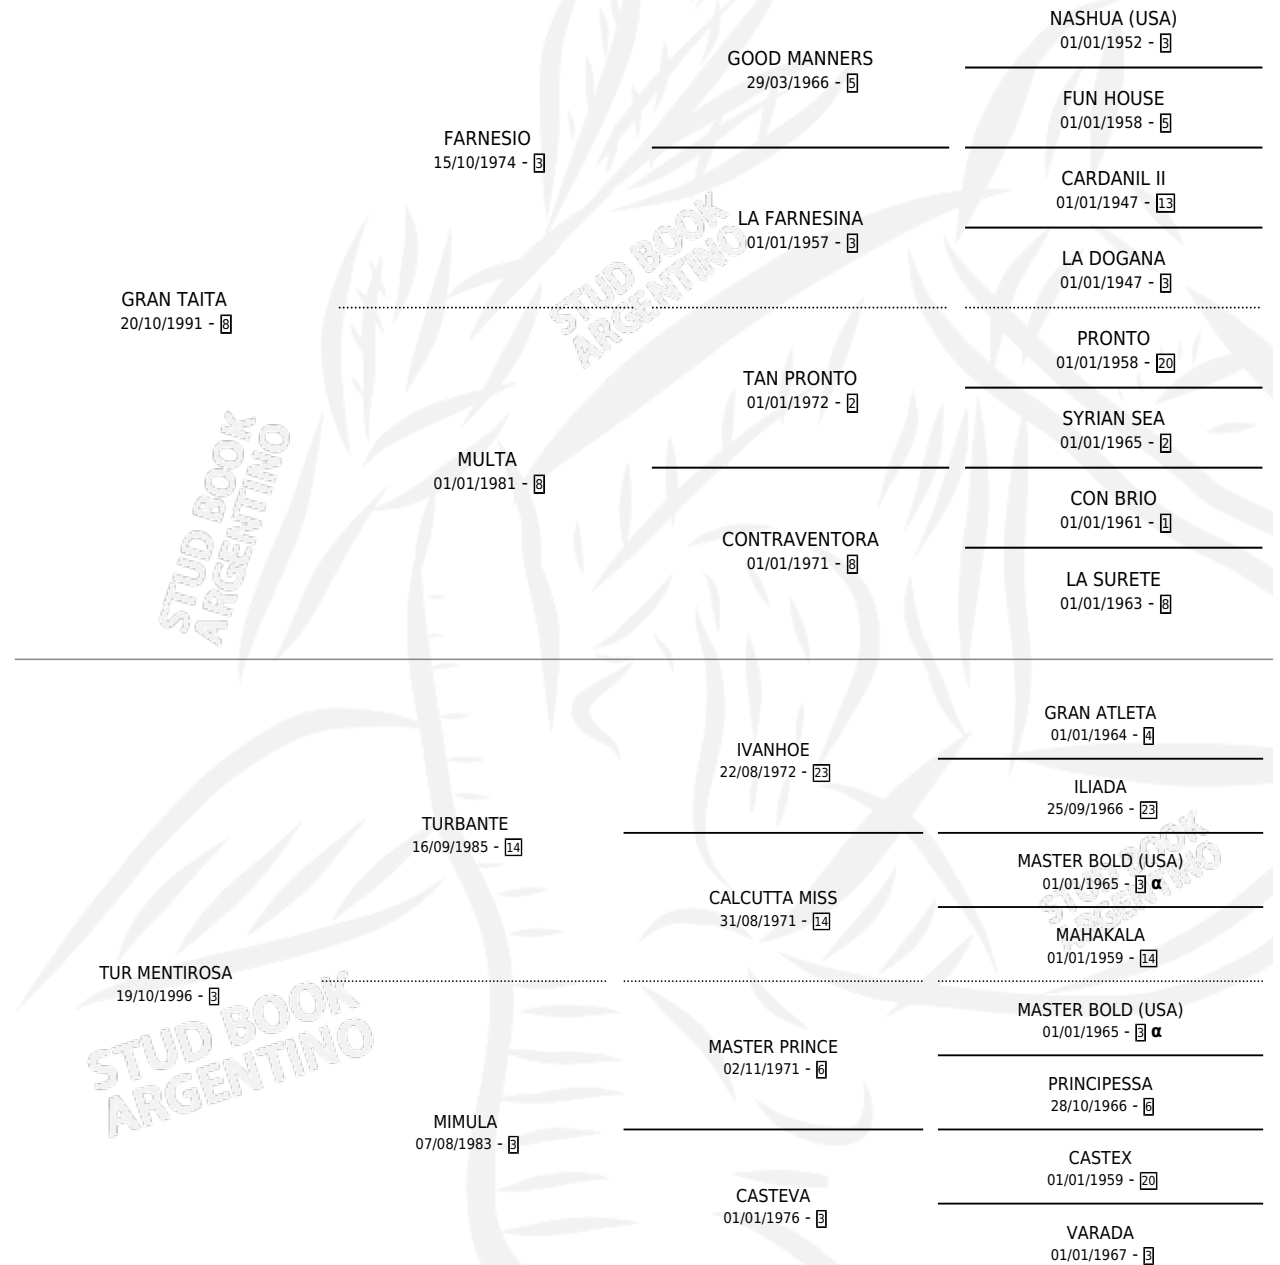

GRAN ARRABAL

por GRAN TAITA y TUR MENTIROSA por TURBANTE

Argentina · Macho · Zaino · SP · 25/10/2003
Familia 3-n · Volumen 38

ESTADO

TIPIFICACIÓN SANGUÍNEA	X
TIPIFICACIÓN POR ADN	X
PASAPORTE	X
IDENTIFICACIÓN POR MICROCHIP	X
REPRODUCTOR	X

Lugar de nacimiento: La Escondida

Criador: La Escondida

PEDIGREE

INBREEDING : α

GRAN ARRABAL

Datos oficiales del Stud Book Argentino

Documento generado el 08/05/2026

studbook.org.ar