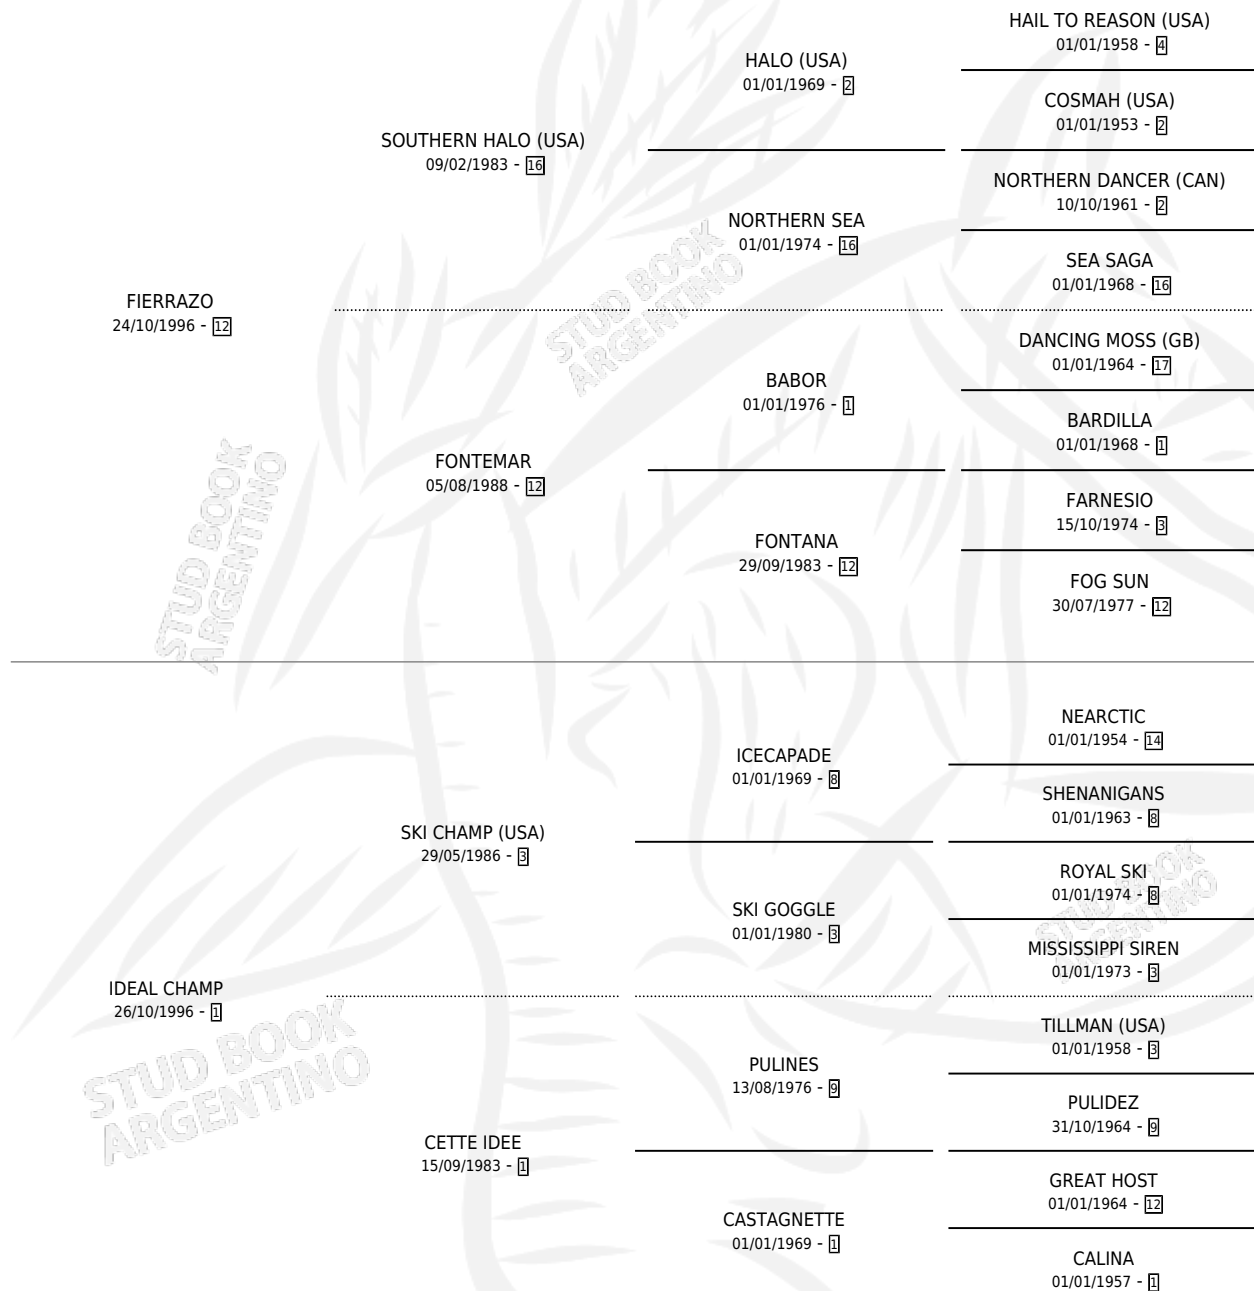

IRON CHAMP

por FIERRAZO y IDEAL CHAMP por SKI CHAMP (USA)

Argentina · Macho · Zaino · SP · 21/12/2003
Familia 1-j · Volumen 38

ESTADO

TIPIFICACIÓN SANGUÍNEA	✓
TIPIFICACIÓN POR ADN	✓
PASAPORTE	X
IDENTIFICACIÓN POR MICROCHIP	X
REPRODUCTOR	X

Lugar de nacimiento: Trebolar

Criador: Sin dato

PEDIGREE