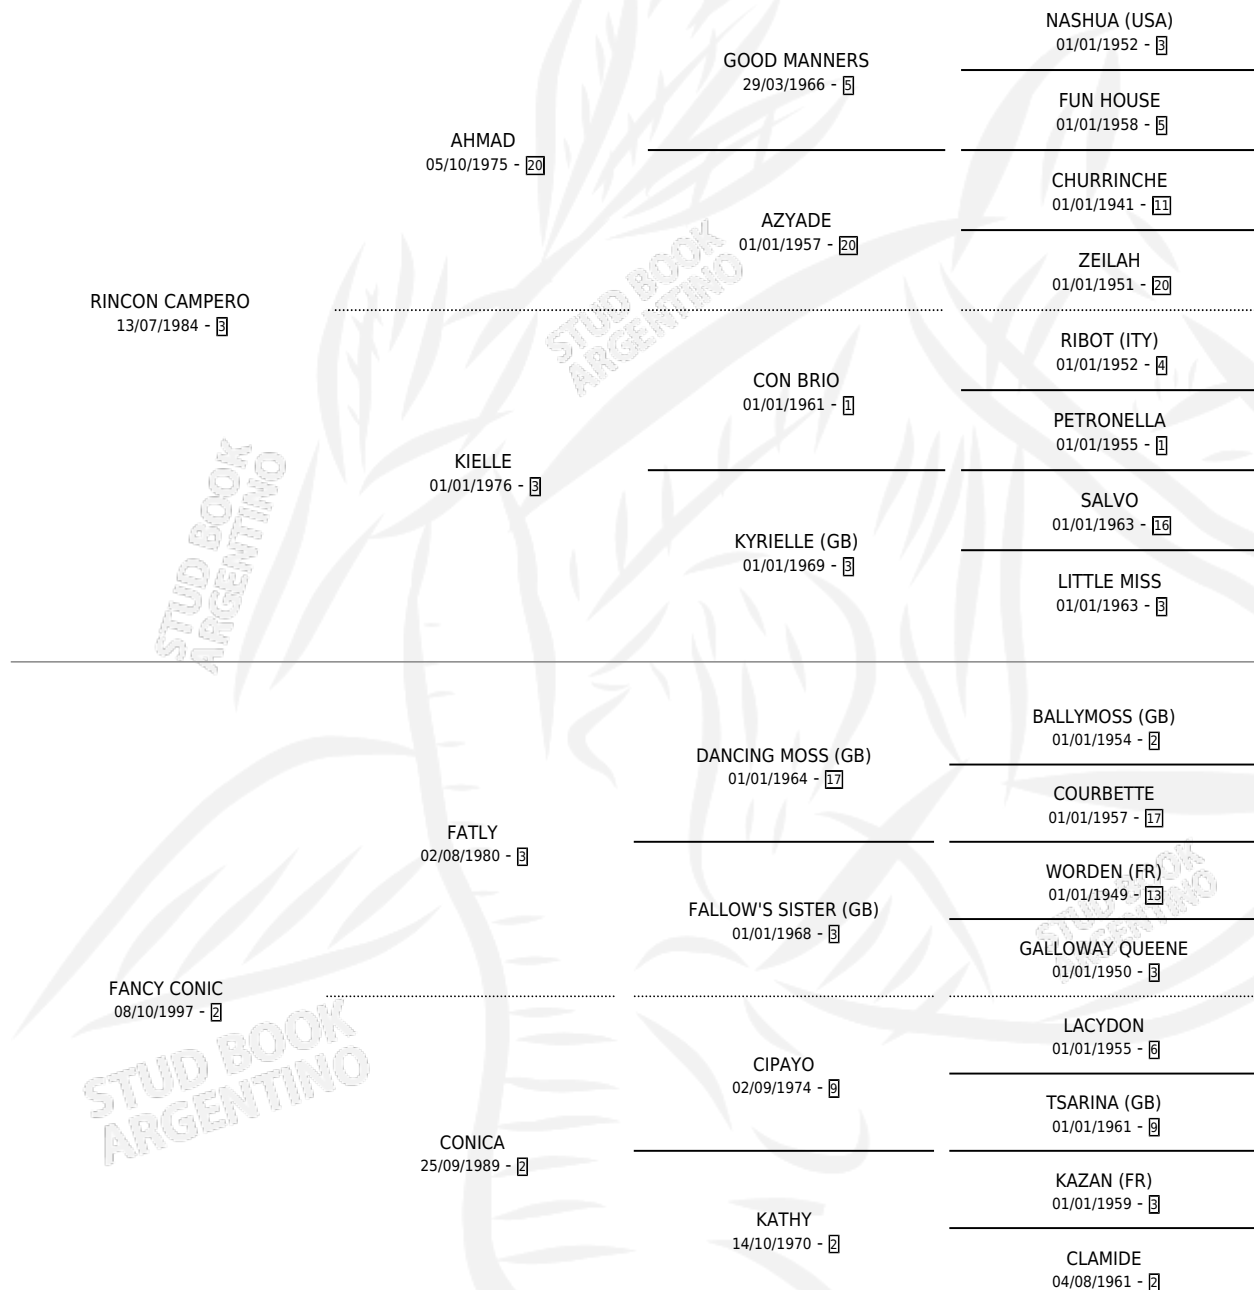

FANCINE

por RINCON CAMPERO y FANCY CONIC por FATLY

Argentina · Hembra · Alazan · SP · 17/09/2003
Familia 2-g · Volumen 38

ESTADO

TIPIFICACIÓN SANGUÍNEA	✓
TIPIFICACIÓN POR ADN	✓
PASAPORTE	X
IDENTIFICACIÓN POR MICROCHIP	X
REPRODUCTOR	✓

Lugar de nacimiento: Ranquel
Criador: Lescano Jose Maria

~

HIJOS

	MACHOS	HEMBRAS
4 NACIERON	3	1
SIN ACTUACIONES		

PEDIGREE

S

cimientos 4 / Efectividad 40.00%

PADRILLO	PRODUCTO	CRIADOR	1ER SERVICIO	ÚLTIMO SERVICIO
MAROTE CAT	∅		15/09/2018	17/09/2018
FANCINE	∅		15/10/2017	16/10/2017
Datos oficiales del Stud Book Argentino	∅		11/10/2015	12/10/2015
Documentado generado el 22/05/2025				
NATIVE TEXANO studbook.org.ar	STORMY FANCINE (H Z, 03/10/2015)	RANQUEL	06/10/2014	06/10/2014
PRETTY CUTE	PRETTY FRANCIS (M Z, 26/09/2014)	RANQUEL	27/09/2013	27/09/2013
LORD JAN	∅		24/08/2012	30/08/2012
TEMPESTUOSO	CIELO TORMENTOSO (M A, 14/08/2012)	RANQUEL	05/09/2011	11/09/2011
TEMPESTUOSO	∅		25/08/2010	25/09/2010
STAGGER	∅		31/10/2009	31/10/2009
STAR DABBLER (USA)	STAR KEY (M Z, 16/10/2009) •MURIÓ EL 08/02/2010•	SIN DATO	28/10/2008	28/10/2008