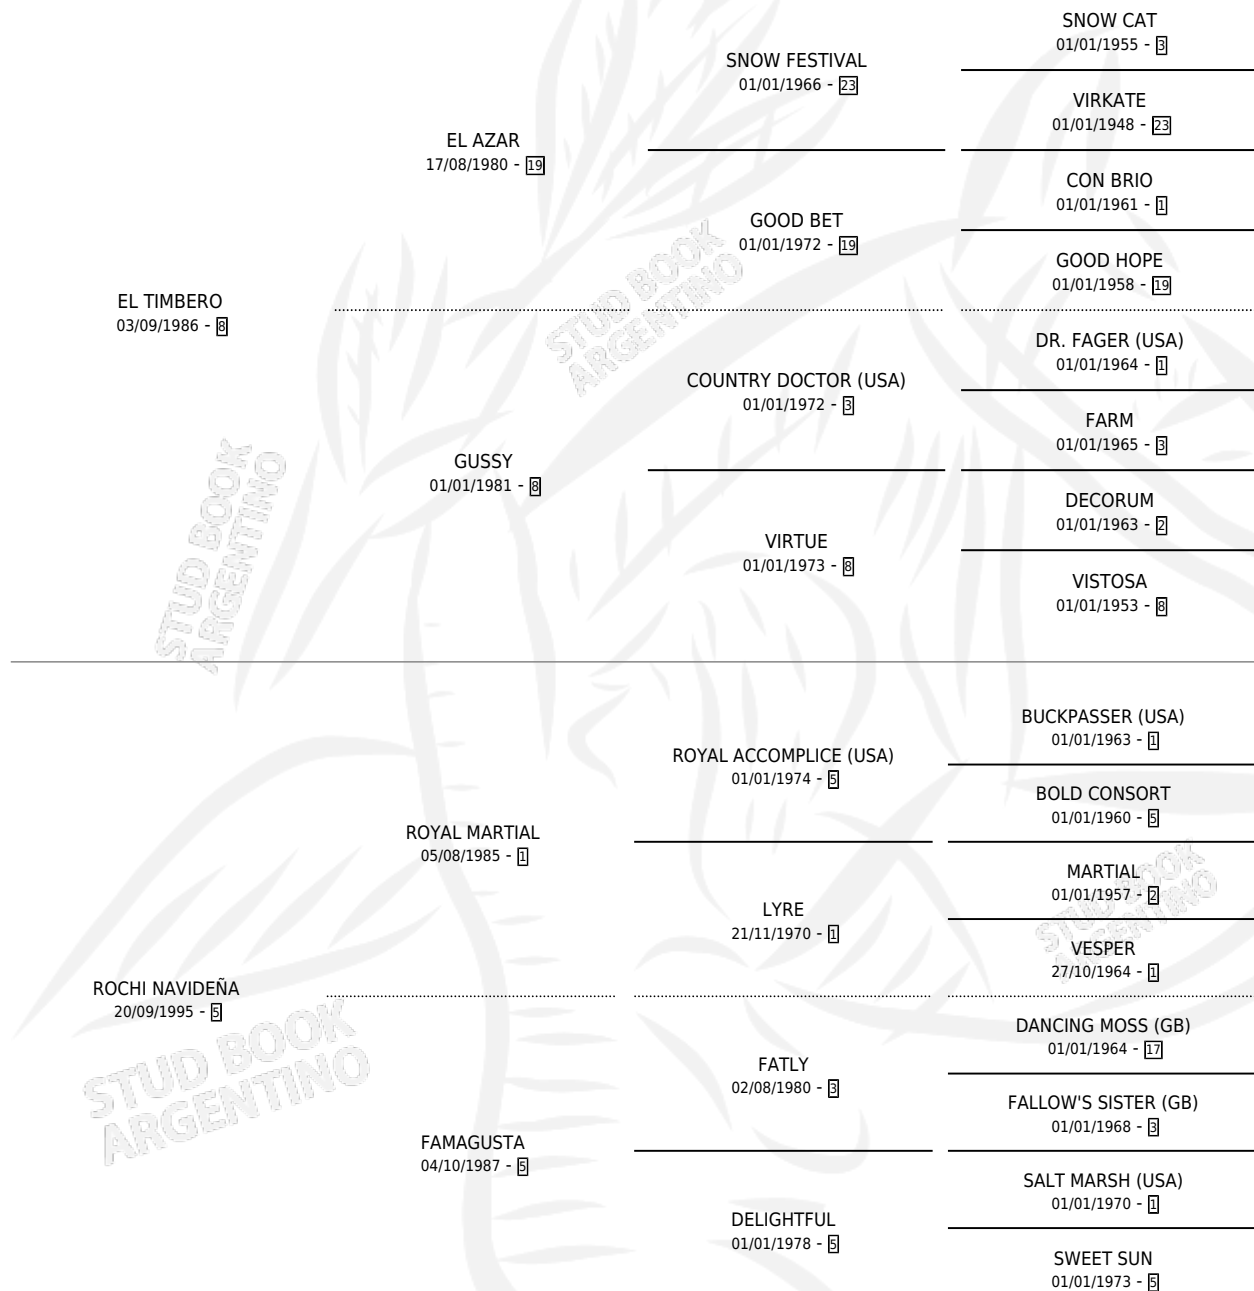

ROCHITA TIMBA

por EL TIMBERO y ROCHI NAVIDEÑA por ROYAL MARTIAL

Argentina · Hembra · Alazan Tostado · SP · 18/12/2003
Familia 5-c · Volumen 38

ESTADO

TIPIFICACIÓN SANGUÍNEA	X
TIPIFICACIÓN POR ADN	✓
PASAPORTE	X
IDENTIFICACIÓN POR MICROCHIP	X
REPRODUCTOR	✓

Lugar de nacimiento: Cahuel

Criador: Cahuel

~

HIJOS

	MACHOS	HEMBRAS
2 NACIERON	2	0
SIN ACTUACIONES		

PEDIGREE

CAMPAÑA

Solo carreras oficiales de Argentina