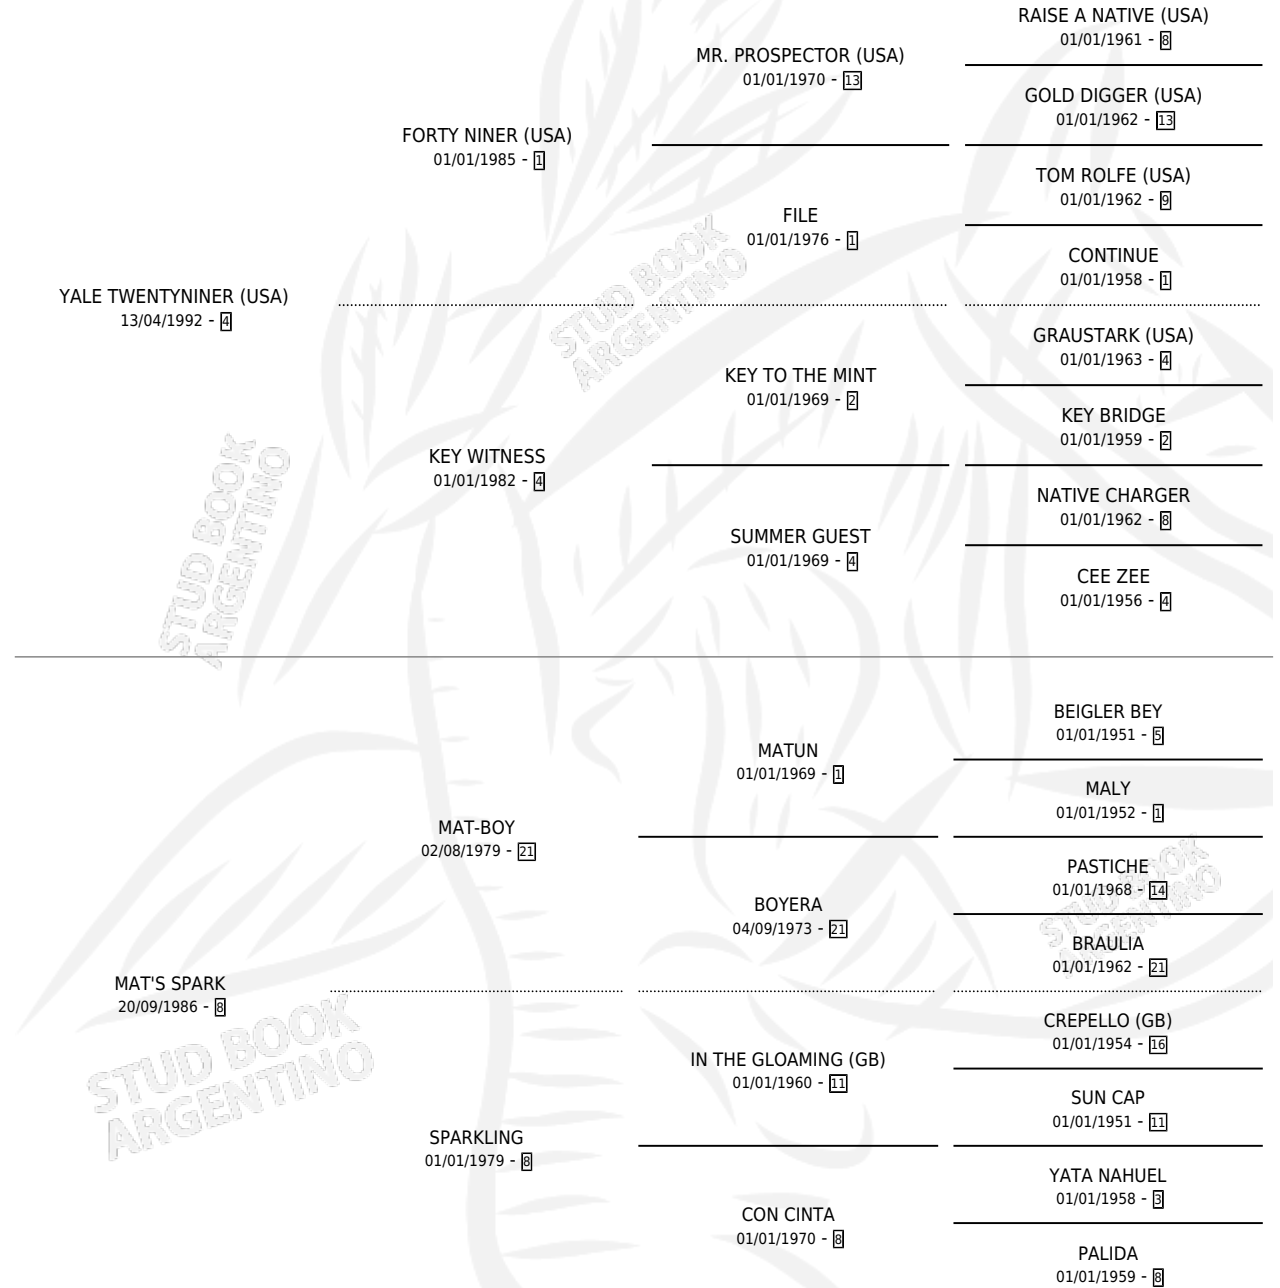

CIRIACA YALE

por YALE TWENTYNINER (USA) y MAT'S SPARK por MAT-BOY

Argentina · Hembra · Zaino · SP · 17/10/2003
Familia 8-a · Volumen 38

ESTADO

TIPIFICACIÓN SANGUÍNEA	X
TIPIFICACIÓN POR ADN	X
PASAPORTE	X
IDENTIFICACIÓN POR MICROCHIP	X
REPRODUCTOR	X

Lugar de nacimiento: Dilu
Criador: Haras Dilu S.A.

PEDIGREE

CIRIACA YALE

Datos oficiales del Stud Book Argentino

Documento generado el 12/05/2026

studbook.org.ar