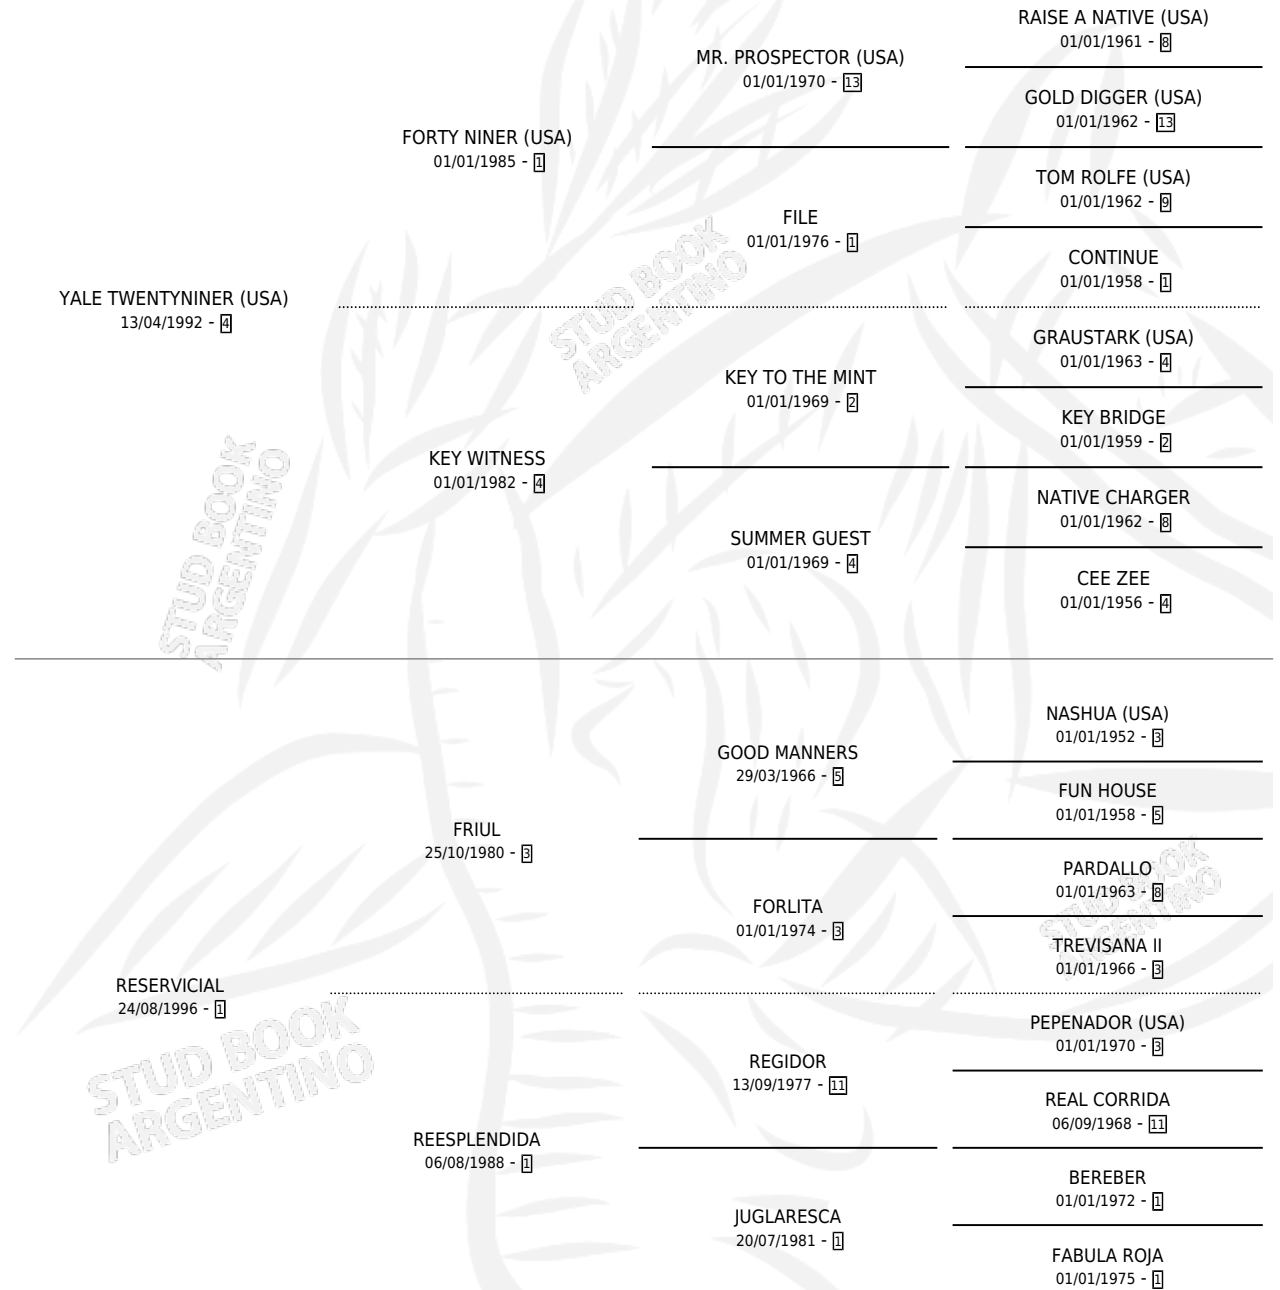

SERVIYALE

por YALE TWENTYNINER (USA) y RESERVICIA por FRIUL

Argentina · Macho · Zaino · SP · 29/08/2003
Familia 1-w · Volumen 38

ESTADO

TIPIFICACIÓN SANGUÍNEA	X
TIPIFICACIÓN POR ADN	X
PASAPORTE	X
IDENTIFICACIÓN POR MICROCHIP	X
REPRODUCTOR	X

Lugar de nacimiento: Dilu
Criador: Haras Dilu S.A.

PEDIGREE